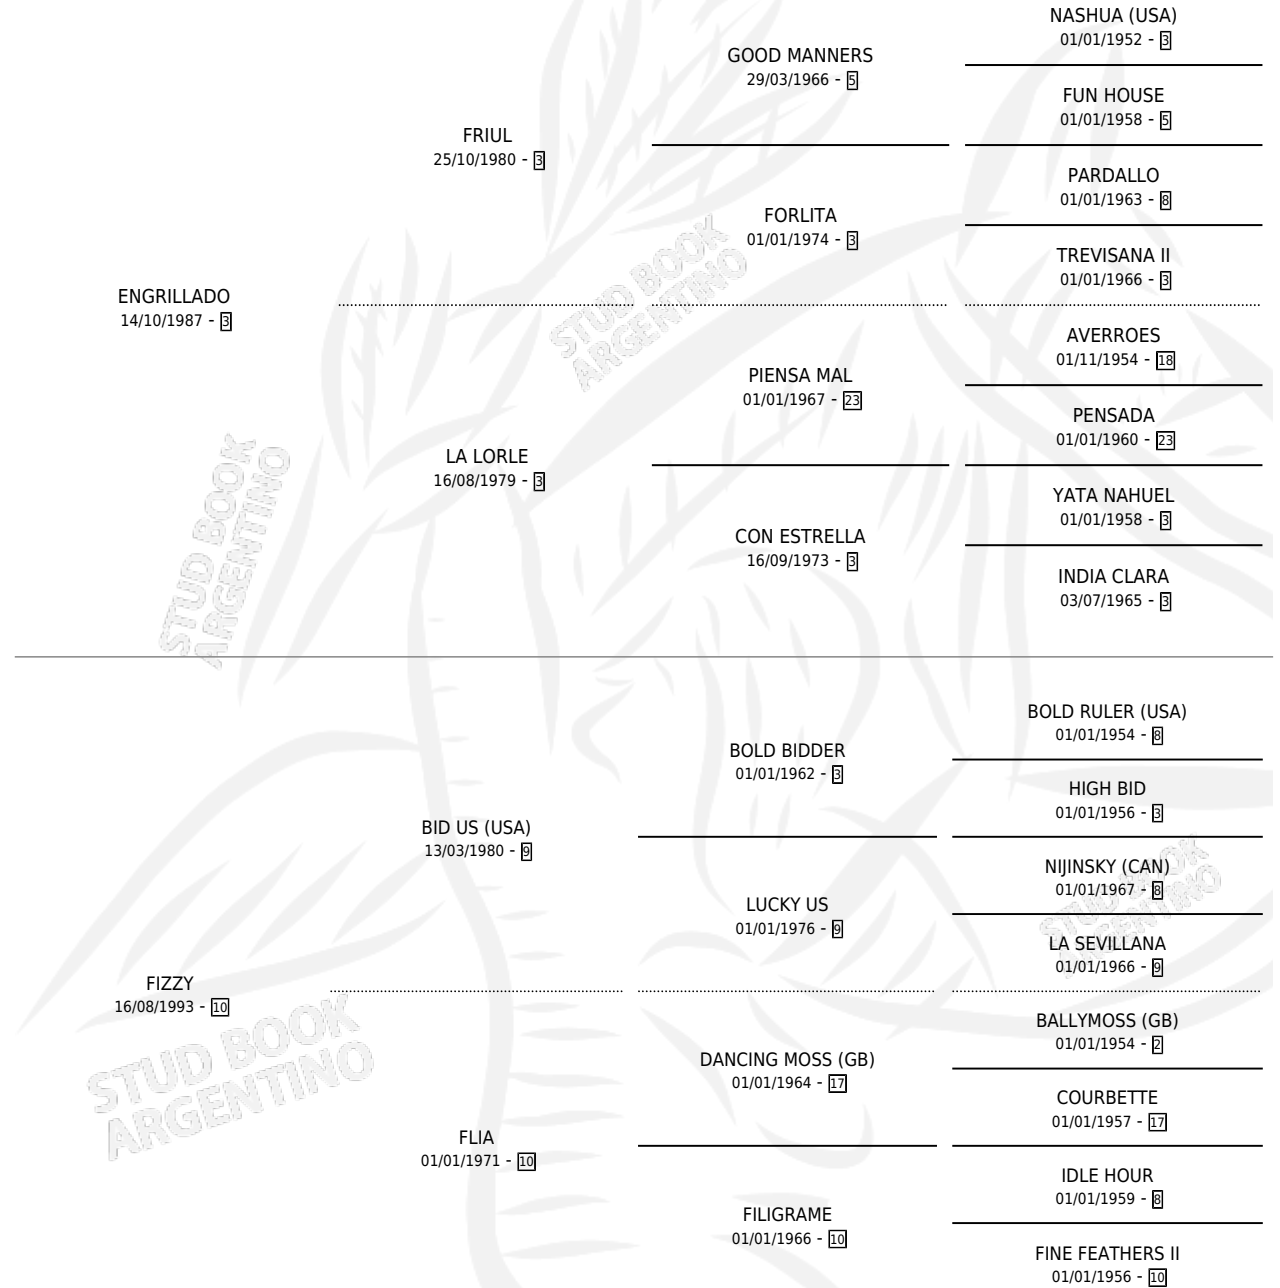

FULL BLOOM

por ENGRILLADO y FIZZY por BID US (USA)

Argentina · Hembra · Alazan · SP · 01/08/2003
Familia 10-b · Volumen 38

ESTADO

TIPIFICACIÓN SANGUÍNEA	✓
TIPIFICACIÓN POR ADN	✓
PASAPORTE	X
IDENTIFICACIÓN POR MICROCHIP	X
REPRODUCTOR	✓

Lugar de nacimiento: Clausan

Criador: Clausan

~

HIJOS

	MACHOS	HEMBRAS
7 NACIERON	2	5
5 CORRIERON	1	4

SIN ACTUACIONES

PEDIGREE

CAMPAÑA

Solo carreras oficiales de Argentina

POR EDAD

EDAD	CC	1°	2°	3°	4°	5°	NP	CLC	CLG	CLCG1	CLGG1	IMPORTE	GANANCIA / CC
3 AÑOS	1	0	0	0	1	0	0	1	0	0	0	\$1,600	\$1,600
4 AÑOS	15	2	5	2	0	2	4	0	0	0	0	\$93,400	\$6,227
5 AÑOS	5	1	0	2	0	2	0	1	0	0	0	\$33,200	\$6,640
TOTALES	21	3	5	4	1	4	4	2	0	0	0	\$128,200	\$6,105
%		14.3%	23.8%	19.0%	4.8%	19.0%	19.0%	9.5%	0.0%	0.0%	0.0%		