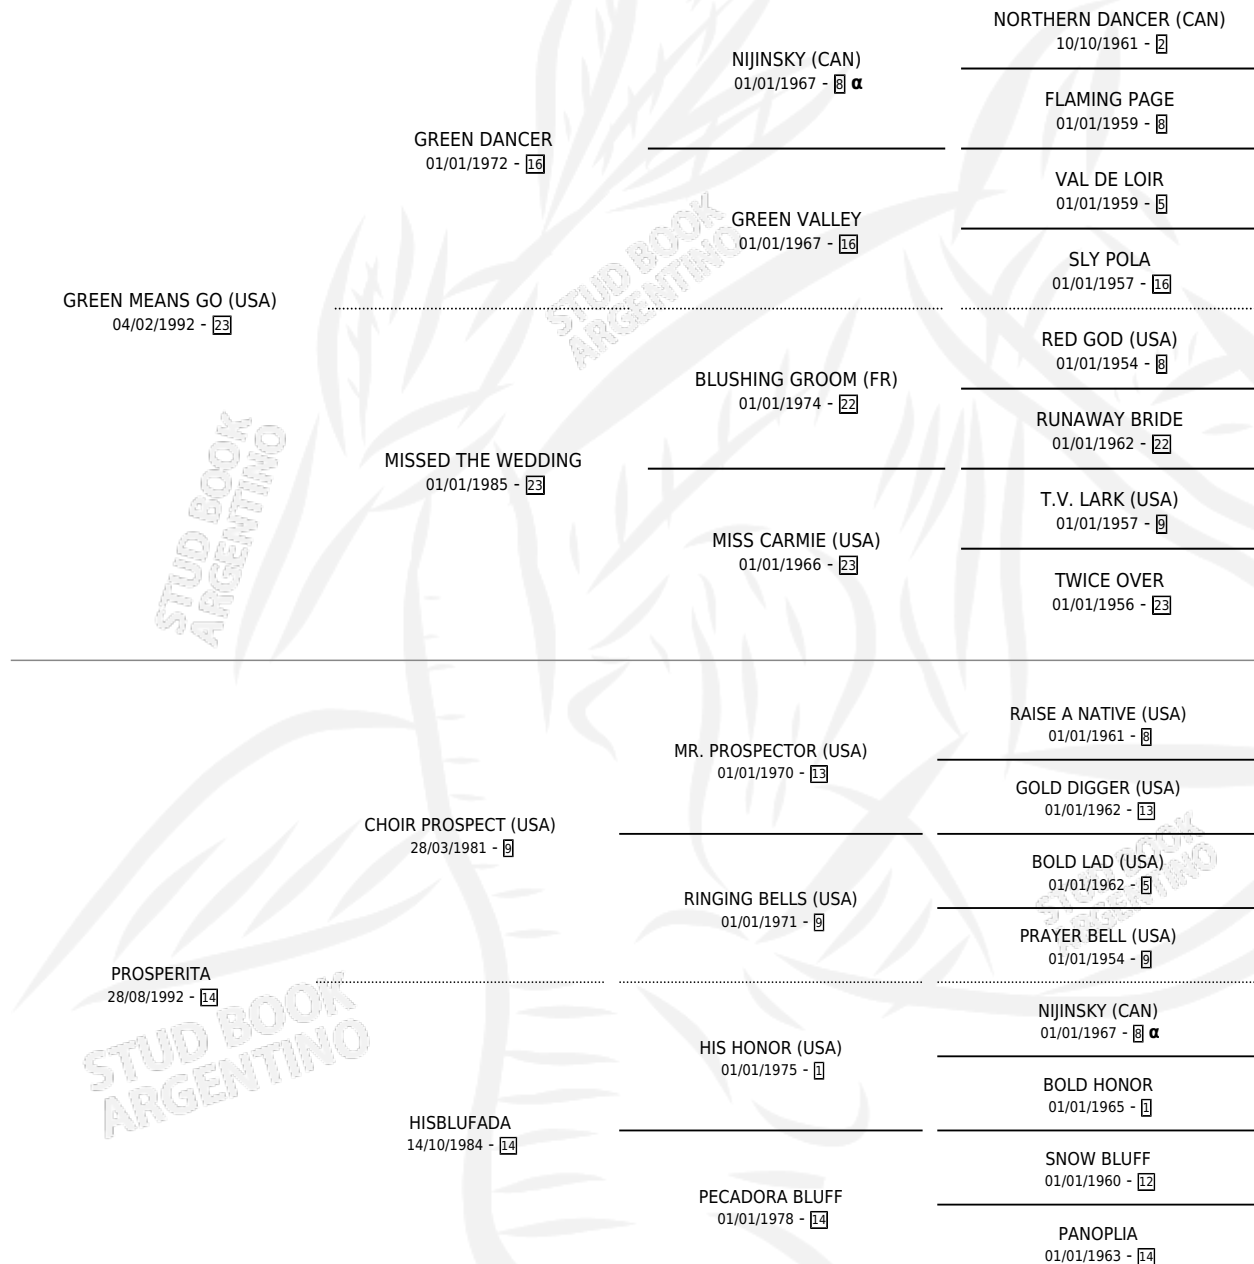

PROSPERO CHICO

por GREEN MEANS GO (USA) y PROSPERITA por CHOIR PROSPECT (USA)

Argentina · Macho · Alazan · SP · 27/07/2003
Familia 14 · Volumen 38

ESTADO

TIPIFICACIÓN SANGUÍNEA	✓
TIPIFICACIÓN POR ADN	X
PASAPORTE	X
IDENTIFICACIÓN POR MICROCHIP	X
REPRODUCTOR	X

Lugar de nacimiento: Blanca Chica
Criador: Blanca Chica

PEDIGREE

INBREEDING : α

PROSPERO CHICO

Datos oficiales del Stud Book Argentino

Documento generado el 04/05/2026

studbook.org.ar