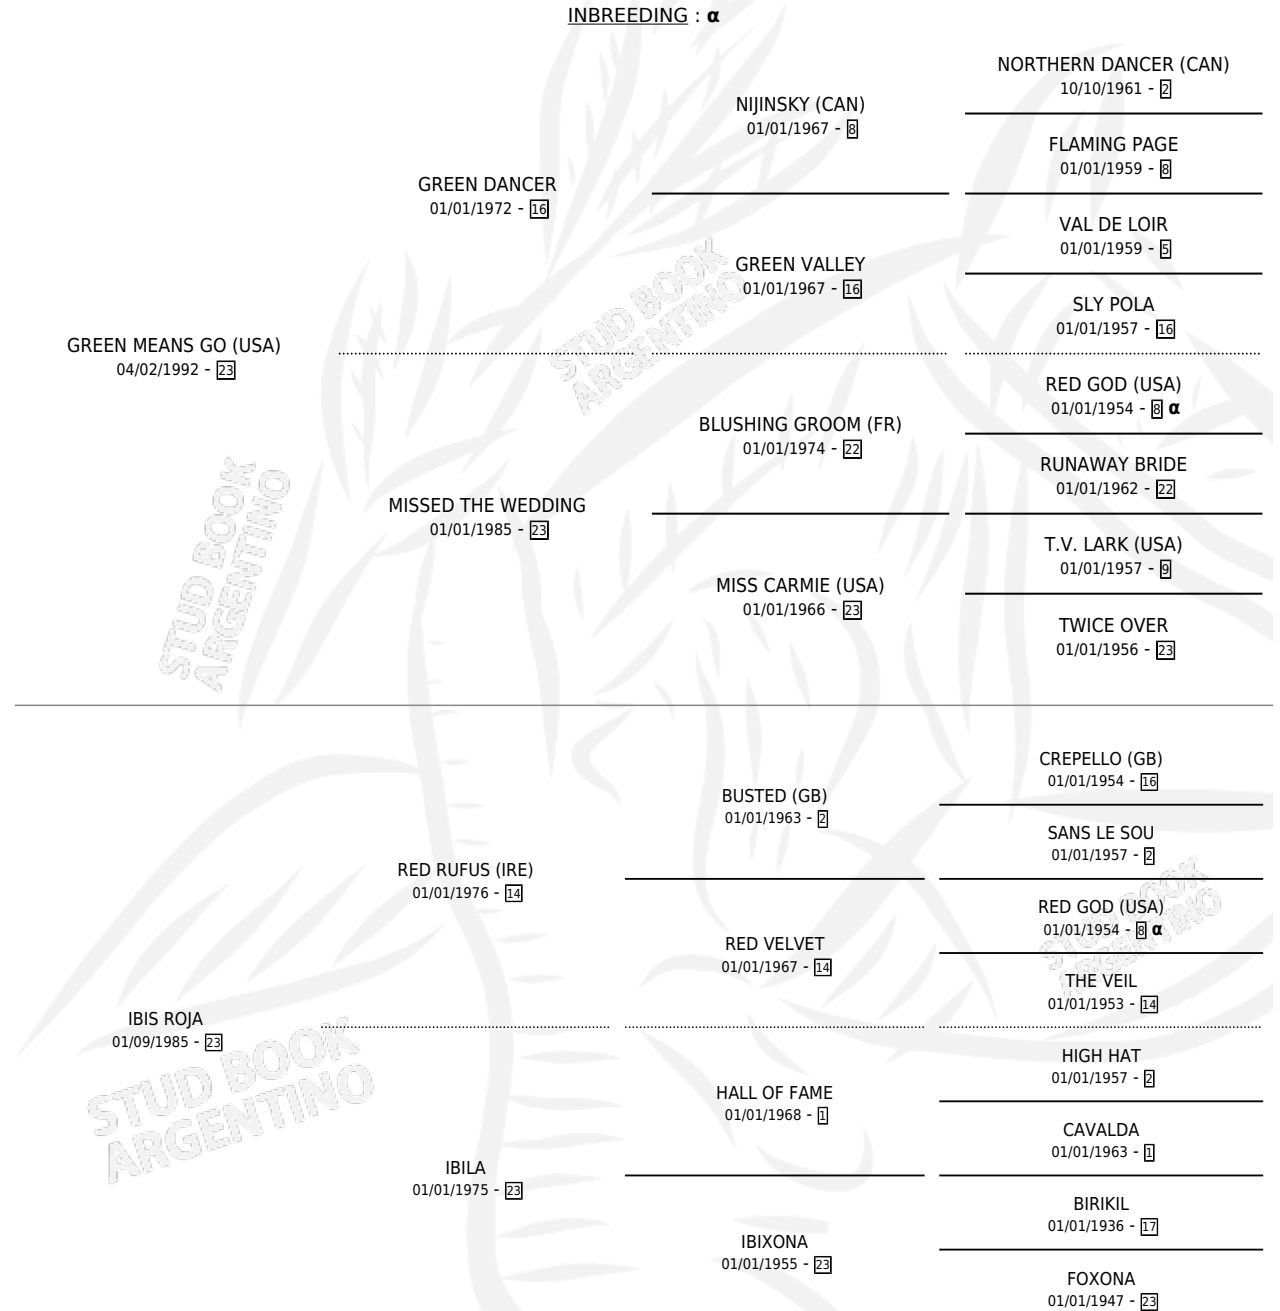

ILEGAL CHICA

por **GREEN MEANS GO (USA)** y **IBIS ROJA** por **RED RUFUS (IRE)**

Argentina · Hembra · Zaino Doradillo · SP · 26/07/2003
Familia 23-a · Volumen 38

ESTADO

TIPIFICACIÓN SANGUÍNEA	✓
TIPIFICACIÓN POR ADN	✓
PASAPORTE	X
IDENTIFICACIÓN POR MICROCHIP	X
REPRODUCTOR	✓

Lugar de nacimiento: Blanca Chica

Criador: Blanca Chica

~

HIJOS

	MACHOS	HEMBRAS
10 NACIERON	6	4
8 CORRIERON	5	3
7 GANARON	4	3

1	1	0
GANADORES CL	GANADORES GR	GANADORES G1

PEDIGREE

INBREEDING : α

CAMPAÑA

Solo carreras oficiales de Argentina

POR EDAD

EDAD	CC	1°	2°	3°	4°	5°	NP	CLC	CLG	CLCG1	CLGG1	IMPORTE	GANANCIA / CC
2 AÑOS	1	0	0	0	0	0	1	0	0	0	0	\$0	\$0
4 AÑOS	6	0	0	0	0	0	6	0	0	0	0	\$0	\$0
5 AÑOS	1	0	0	0	0	0	1	0	0	0	0	\$0	\$0
TOTALES	8	0	0	0	0	0	8	0	0	0	0	\$0	\$0
%		0.0%	0.0%	0.0%	0.0%	0.0%	100%	0.0%	0.0%	0.0%	0.0%		