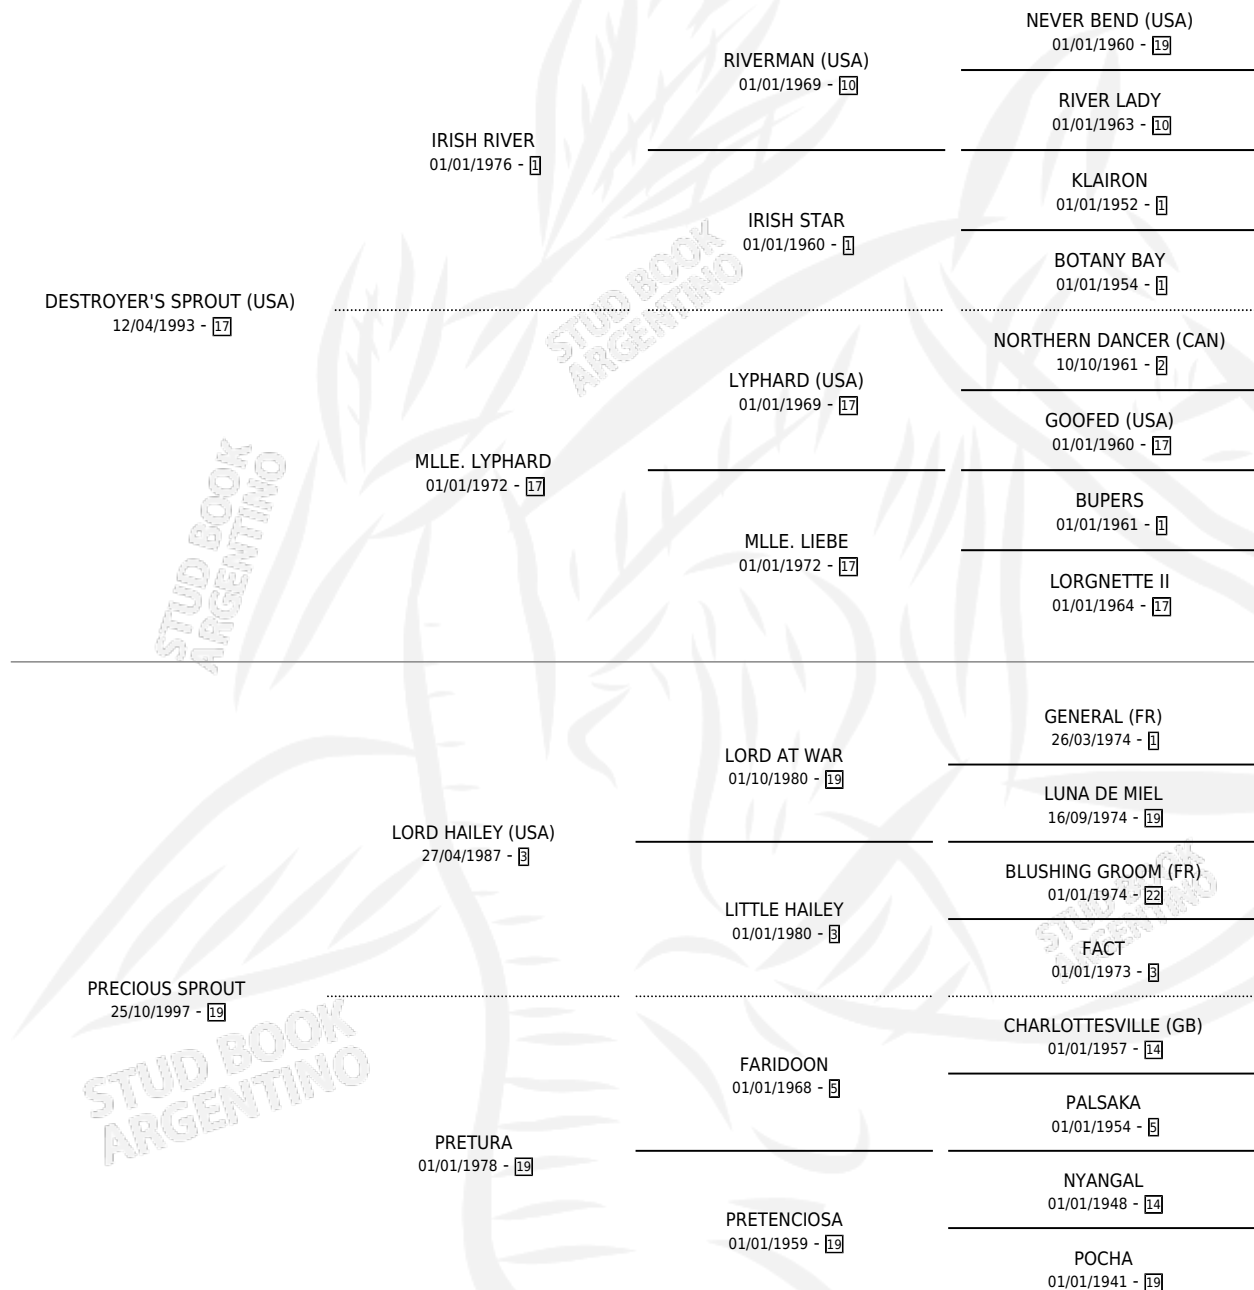

REGINO SPROUT

por **DESTROYER'S SPROUT (USA)** y **PRECIOUS SPROUT**
por **LORD HAILEY (USA)**

Argentina · Macho · Zaino · SP · 12/08/2003
Familia 19 · Volumen 38

ESTADO

TIPIFICACIÓN SANGUÍNEA	✓
TIPIFICACIÓN POR ADN	X
PASAPORTE	X
IDENTIFICACIÓN POR MICROCHIP	X
REPRODUCTOR	X

Lugar de nacimiento: Los Retoños
Criador: Los Retoños

PEDIGREE

CAMPAÑA

Solo carreras oficiales de Argentina

POR EDAD

EDAD	CC	1°	2°	3°	4°	5°	NP	CLC	CLG	CLCG1	CLGG1	IMPORTE	GANANCIA / CC
2 AÑOS	4	0	0	0	1	2	1	0	0	0	0	\$2,800	\$700
3 AÑOS	3	0	0	0	0	0	3	0	0	0	0	\$0	\$0
4 AÑOS	9	2	1	0	0	2	4	0	0	0	0	\$38,560	\$4,284
5 AÑOS	8	1	0	1	0	0	6	0	0	0	0	\$20,460	\$2,558
6 AÑOS	1	0	0	0	0	0	1	0	0	0	0	\$0	\$0
TOTALES	25	3	1	1	1	4	15	0	0	0	0	\$61,820	\$2,473
%		12.0%	4.0%	4.0%	4.0%	16.0%	60.0%	0.0%	0.0%	0.0%	0.0%		

Ganador de 3 carreras en La Plata - \$61,820, a los 4 y 5 años.

POR DISTANCIA

HIPODROMO	CC	1°	2°	3°	4°	5°	NP	CLC	CLG	CLCG1	CLGG1	IMPORTE
PALERMO	3	0	0	0	0	0	3	0	0	0	0	\$0
1400 MTS	3	0	0	0	0	0	3	0	0	0	0	\$0
LA PLATA	21	3	1	1	1	4	11	0	0	0	0	\$61,820
1300 MTS	2	0	0	0	0	1	1	0	0	0	0	\$840
1700 MTS	4	0	0	1	0	0	3	0	0	0	0	\$2,960
2000 MTS	5	2	0	0	0	0	3	0	0	0	0	\$32,500
2100 MTS	2	1	0	0	0	0	1	0	0	0	0	\$17,500
1600 MTS	4	0	1	0	0	1	2	0	0	0	0	\$5,220
1400 MTS	1	0	0	0	0	1	0	0	0	0	0	\$840
1500 MTS	1	0	0	0	0	0	1	0	0	0	0	\$0
1100 MTS	1	0	0	0	1	0	0	0	0	0	0	\$1,120
1200 MTS	1	0	0	0	0	1	0	0	0	0	0	\$840
SAN ISIDRO	1	0	0	0	0	0	1	0	0	0	0	\$0
1400 MTS	1	0	0	0	0	0	1	0	0	0	0	\$0