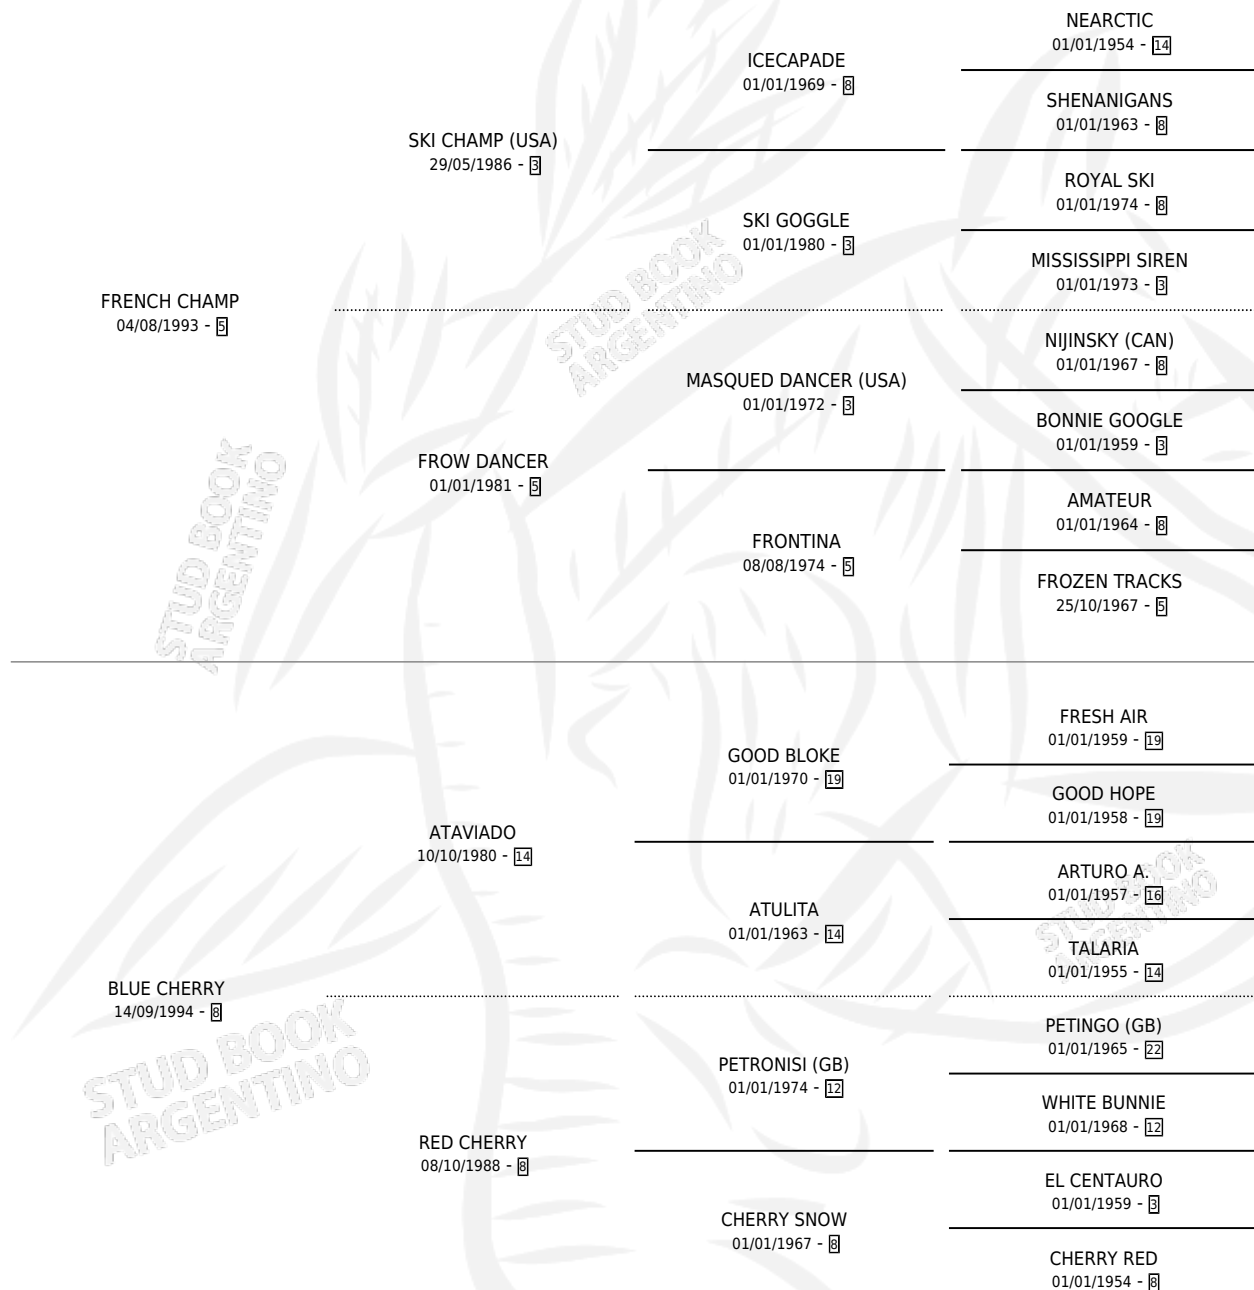

Lugar de nacimiento: Sueño Azul

Criador: Sin dato

~

HIJOS

	MACHOS	HEMBRAS
1 NACIERON	1	0
1 CORRIERON	1	0
1 GANARON	1	0
0 GANADORES CL	0 GANADORES GR	0 GANADORES G1

PEDIGREE

CAMPAÑA

Solo carreras oficiales de Argentina