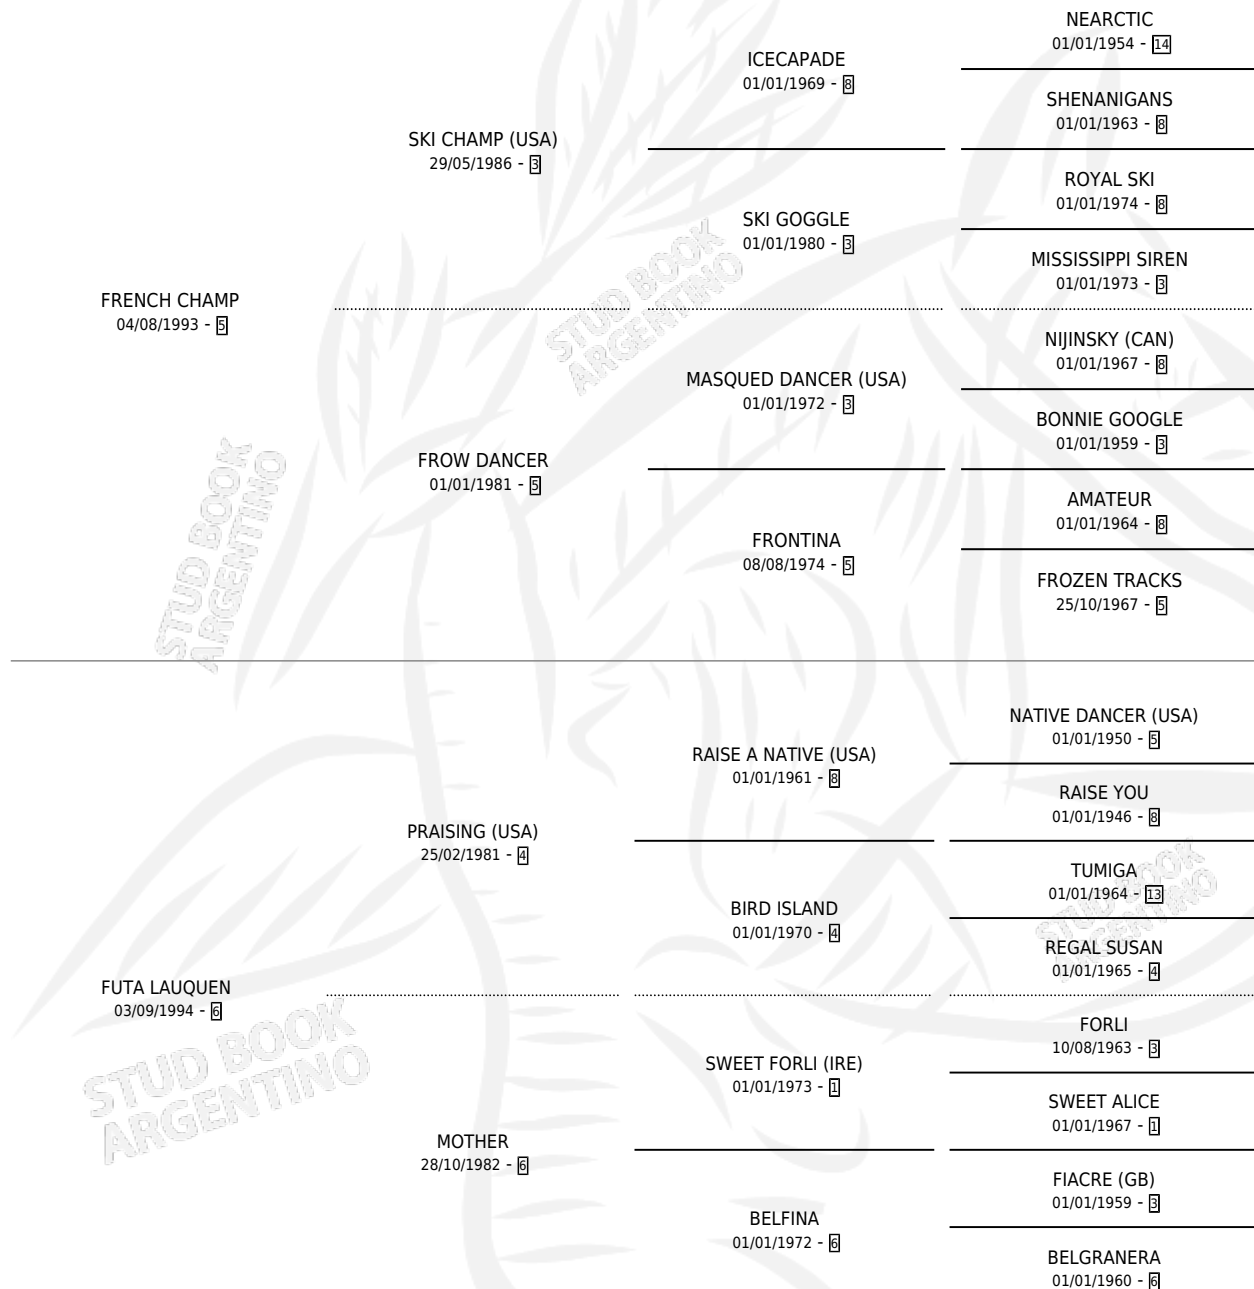

LAUQUEN CHAMP

por FRENCH CHAMP y FUTA LAUQUEN por PRAISING (USA)

Argentina · Hembra · Zaino · SP · 27/07/2003
Familia 6-e · Volumen 38

ESTADO

TIPIFICACIÓN SANGUÍNEA	X
TIPIFICACIÓN POR ADN	✓
PASAPORTE	X
IDENTIFICACIÓN POR MICROCHIP	X
REPRODUCTOR	✓

Lugar de nacimiento: Sueño Azul

Criador: Prestifilippo Juan Delfor y Prestifilippo Enrique Miguel

PEDIGREE

CAMPAÑA

Solo carreras oficiales de Argentina

POR EDAD

EDAD	CC	1°	2°	3°	4°	5°	NP	CLC	CLG	CLCG1	CLGG1	IMPORTE	GANANCIA / CC
3 AÑOS	2	0	0	0	0	0	2	0	0	0	0	\$0	\$0
4 AÑOS	1	0	0	0	0	0	1	0	0	0	0	\$0	\$0
TOTALES	3	0	0	0	0	0	3	0	0	0	0	\$0	\$0
%		0.0%	0.0%	0.0%	0.0%	0.0%	100%	0.0%	0.0%	0.0%	0.0%		