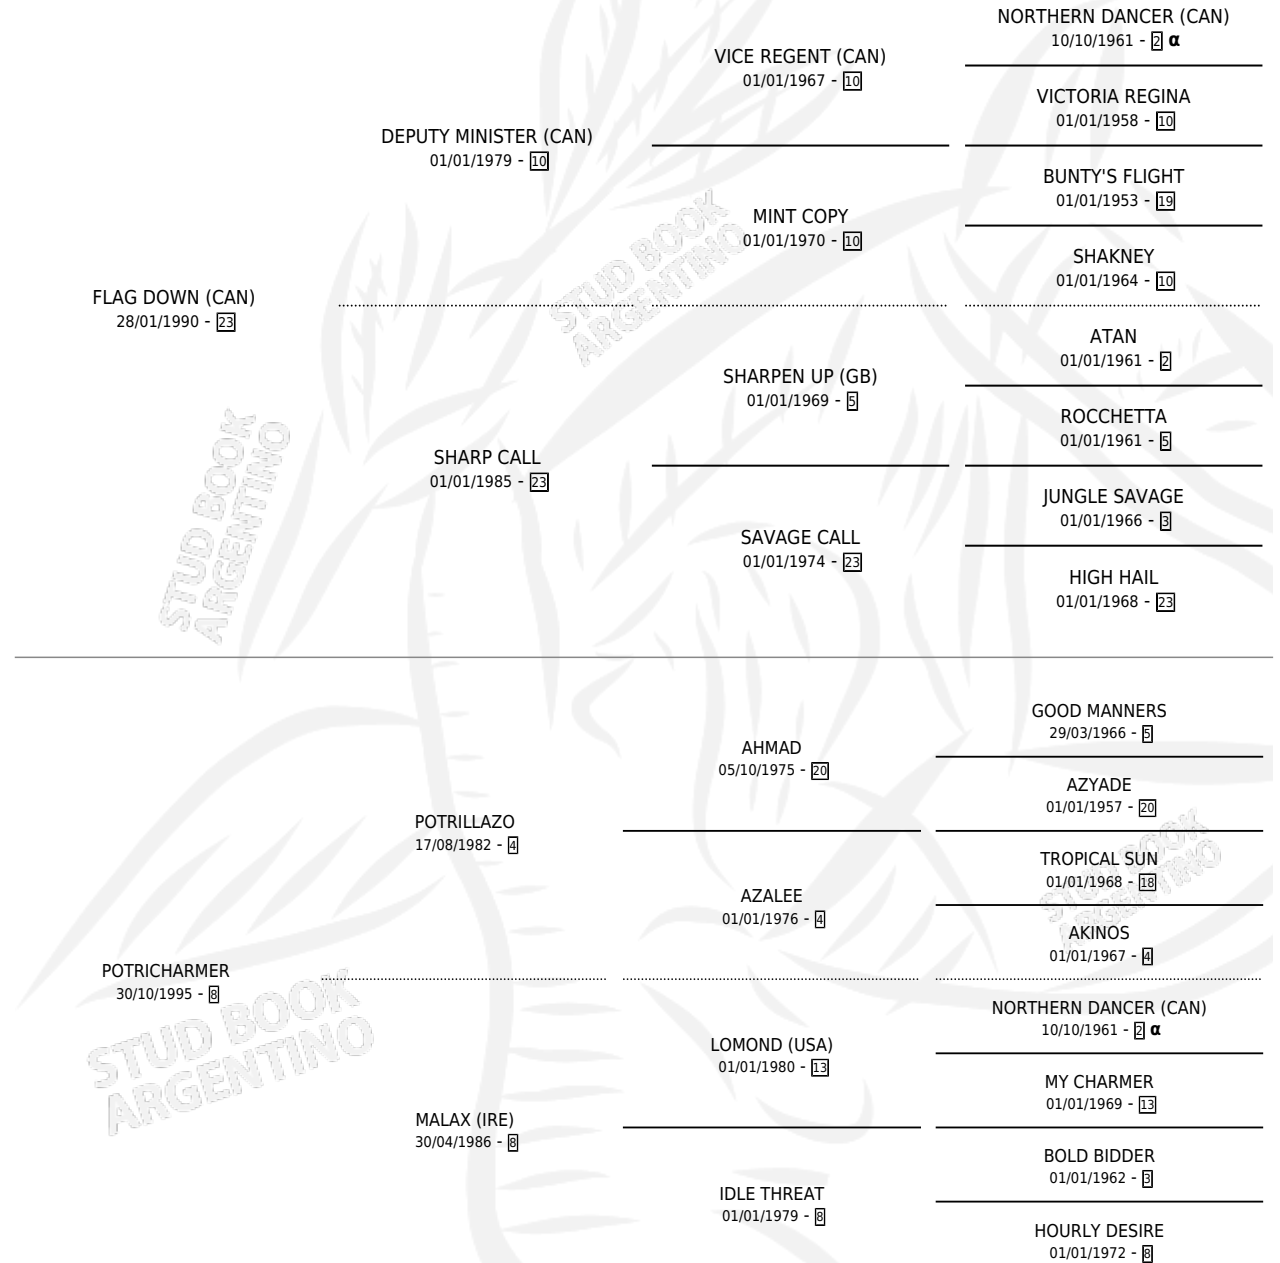

CHARMER DOWN

por **FLAG DOWN (CAN)** y **POTRICHARMER** por **POTRILLAZO**

Argentina · Hembra · Alazan · SP · 08/08/2003
Familia 8-f · Volumen 38

ESTADO

TIPIFICACIÓN SANGUÍNEA	✓
TIPIFICACIÓN POR ADN	X
PASAPORTE	X
IDENTIFICACIÓN POR MICROCHIP	X
REPRODUCTOR	X

Lugar de nacimiento: La Madrugada

Criador: La Madrugada

PEDIGREE

INBREEDING : α

CHARMER DOWN

Datos oficiales del Stud Book Argentino

Documento generado el 02/05/2026

studbook.org.ar