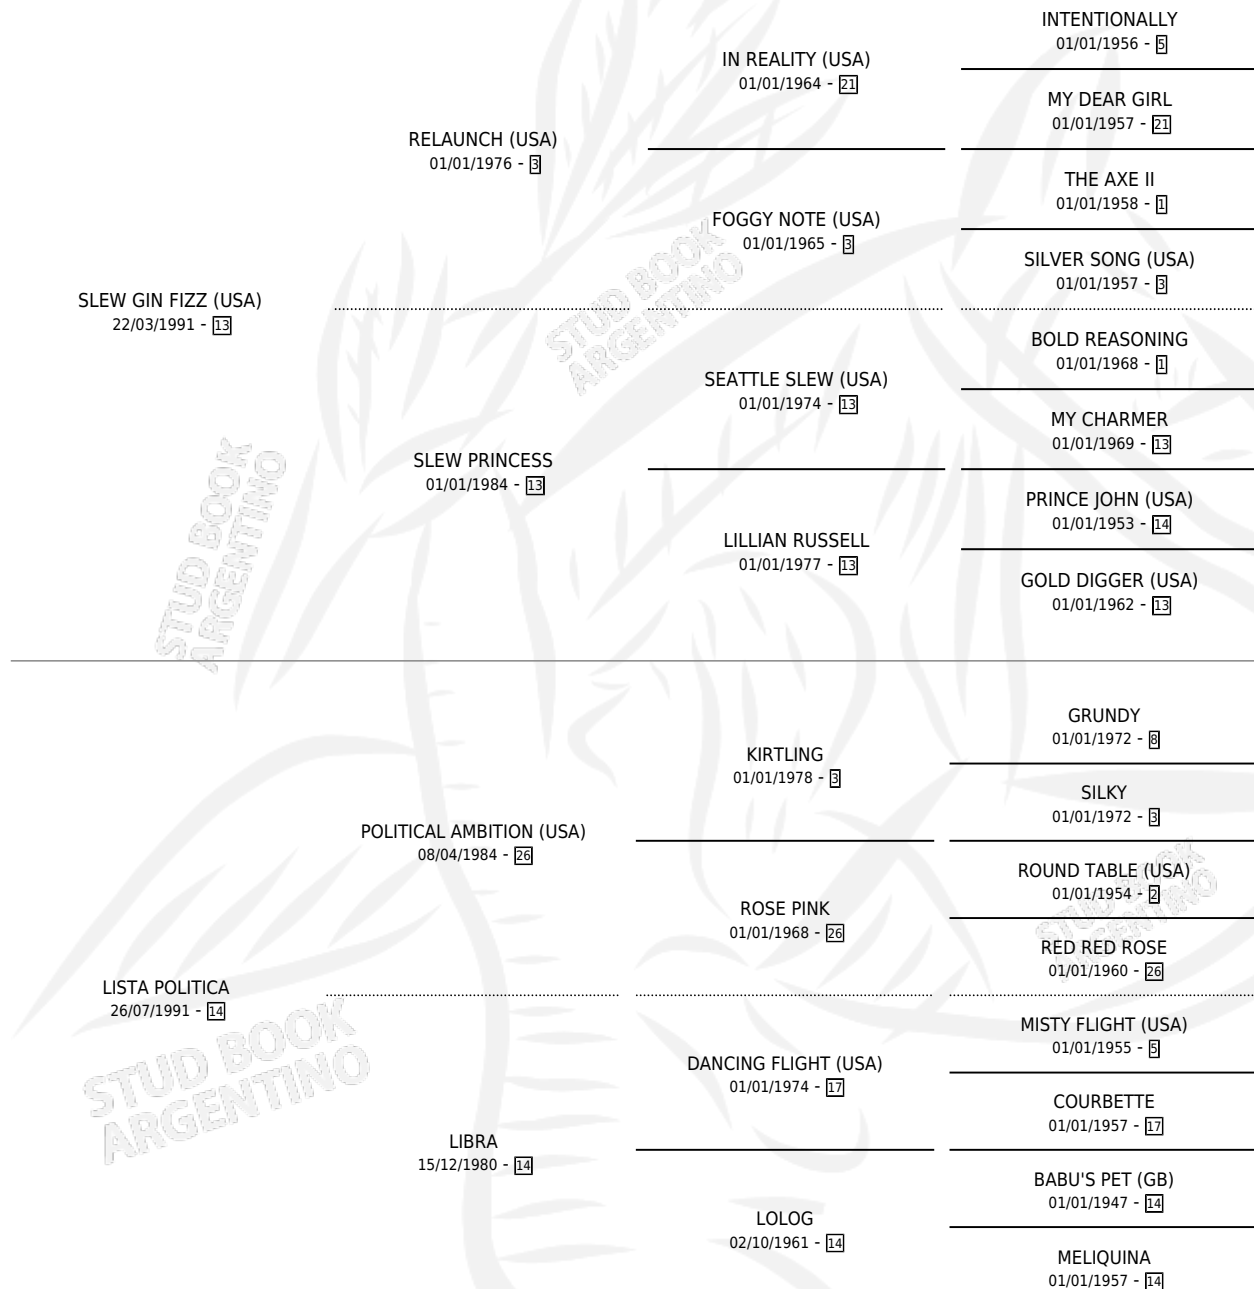

LOS POLITICOS

por SLEW GIN FIZZ (USA) y LISTA POLITICA por
POLITICAL AMBITION (USA)

Argentina · Macho · Tordillo · SP · 10/08/2003
Familia 14-e · Volumen 38

ESTADO

TIPIFICACIÓN SANGUÍNEA	✓
TIPIFICACIÓN POR ADN	X
PASAPORTE	X
IDENTIFICACIÓN POR MICROCHIP	X
REPRODUCTOR	X

Lugar de nacimiento: Vacacion

Criador: Vacacion

PEDIGREE