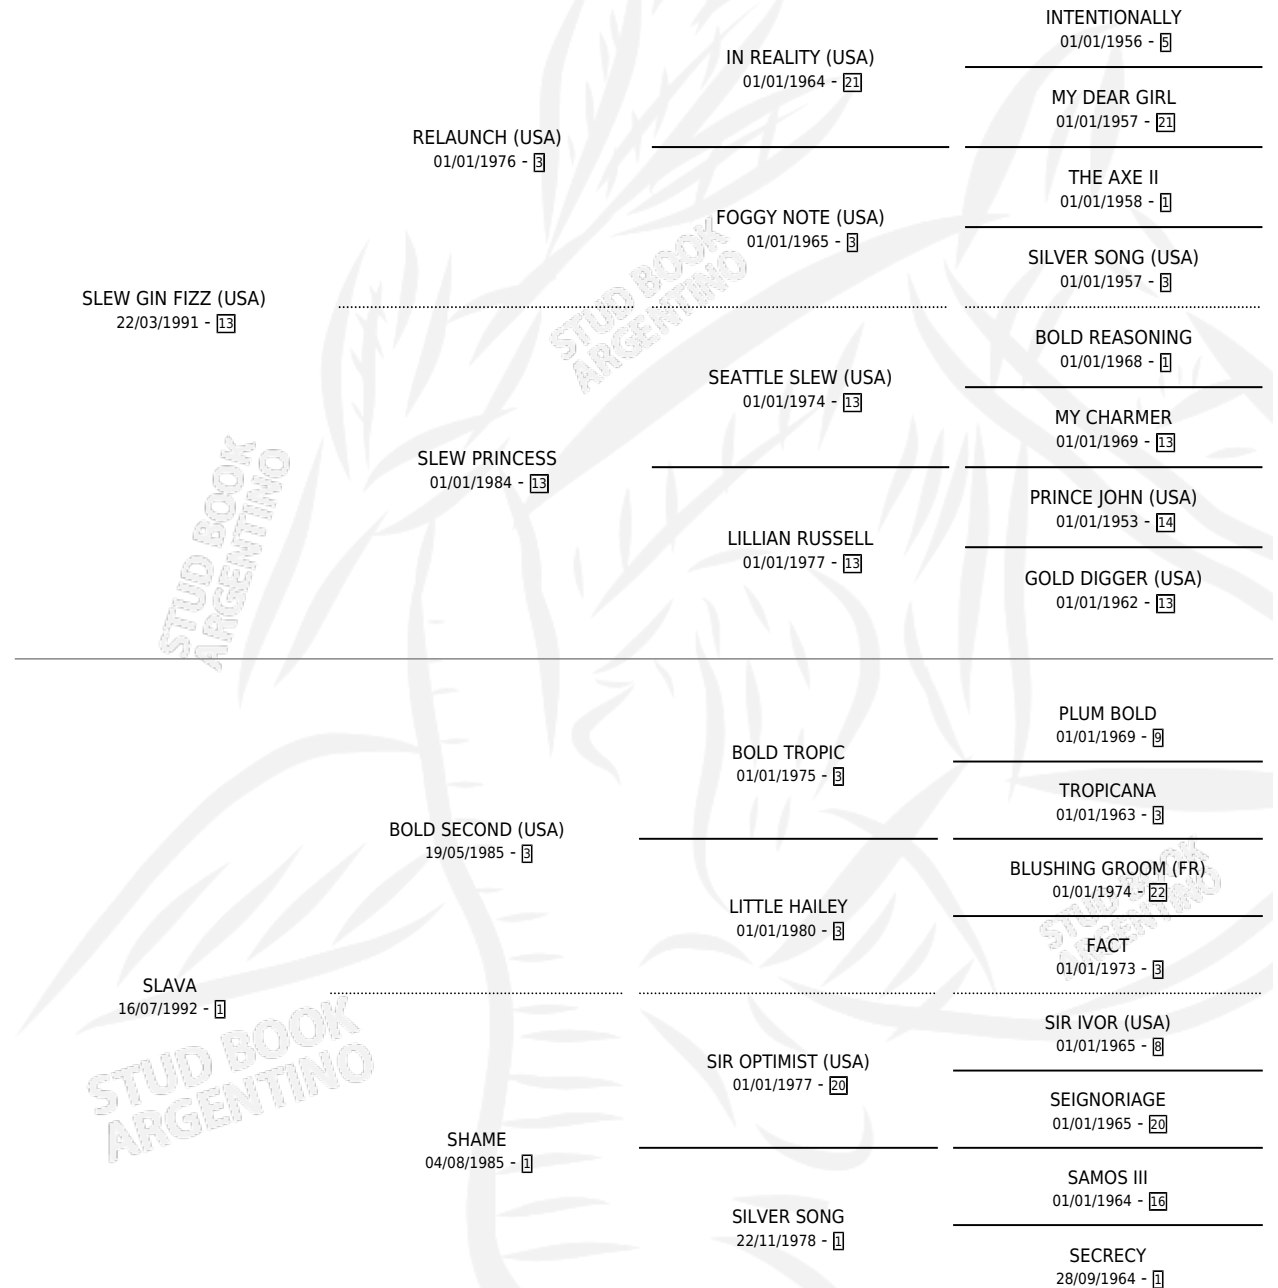

SOPERA

por **SLEW GIN FIZZ (USA)** y **SLAVA** por **BOLD SECOND (USA)**

Argentina · Hembra · Zaino · SP · 21/07/2003
Familia 1-n · Volumen 38

ESTADO

TIPIFICACIÓN SANGUÍNEA	✓
TIPIFICACIÓN POR ADN	X
PASAPORTE	X
IDENTIFICACIÓN POR MICROCHIP	X
REPRODUCTOR	X

Lugar de nacimiento: Vacacion

Criador: Vacacion

PEDIGREE

SOPERA

Datos oficiales del Stud Book Argentino

Documento generado el 29/04/2026

studbook.org.ar