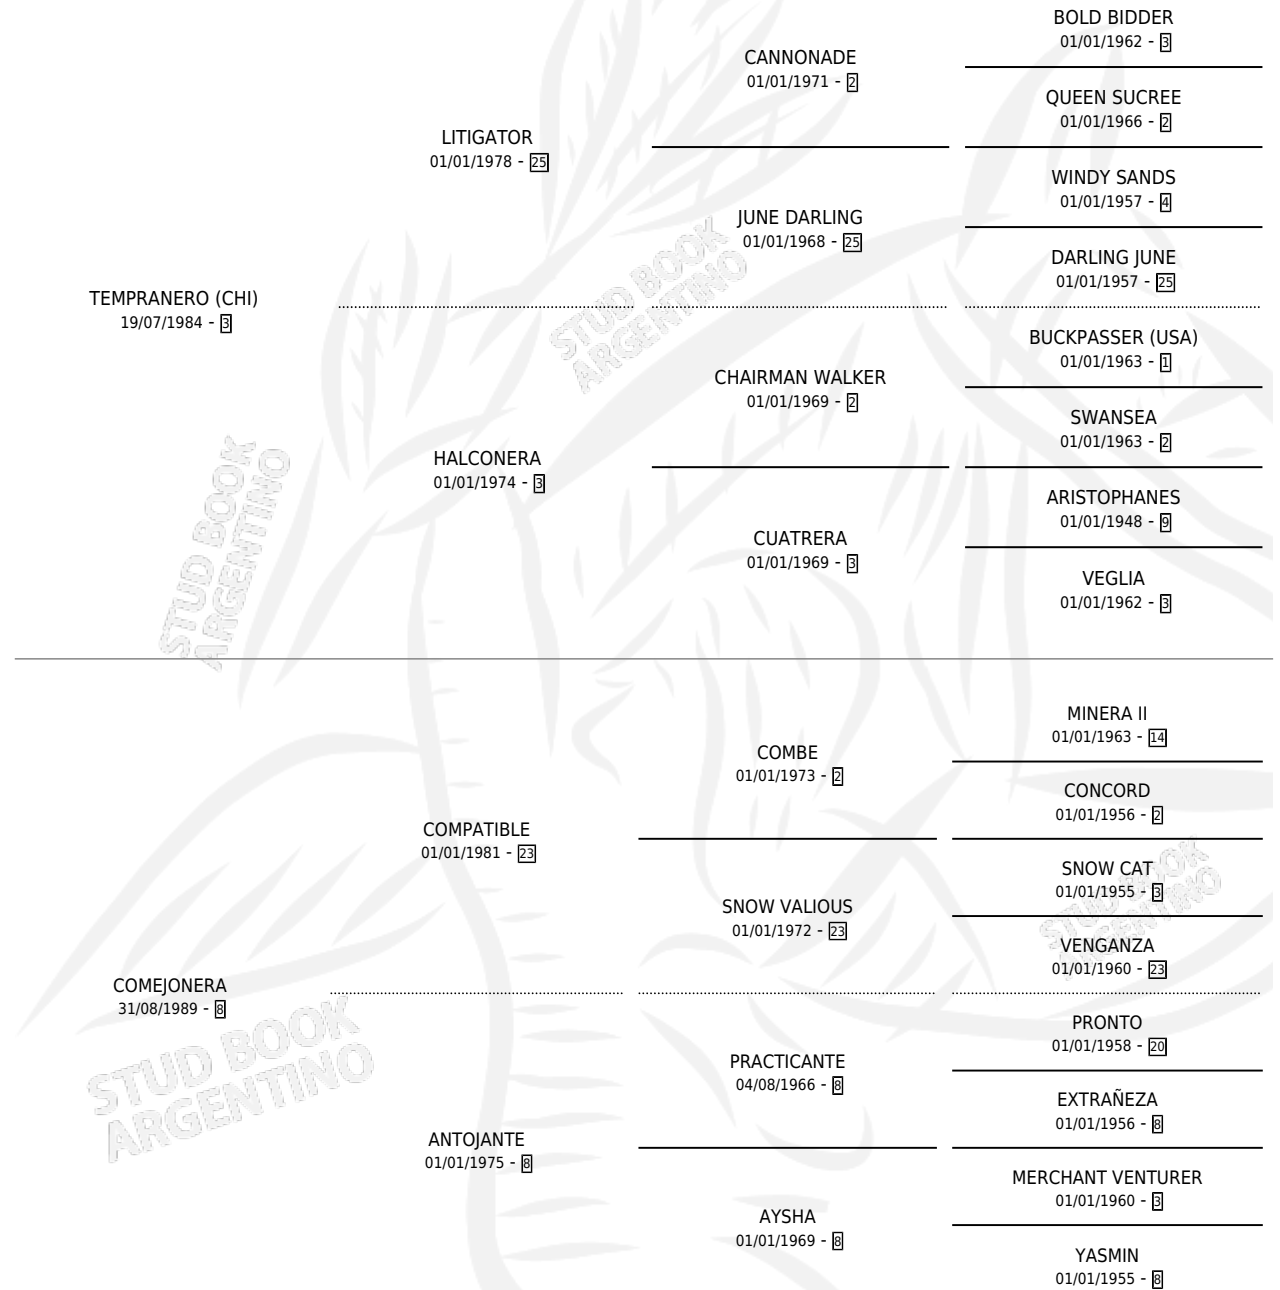

GATA QUERIDA

por **TEMPRANERO (CHI)** y **COMEJONERA** por **COMPATIBLE**

Argentina · Hembra · Zaino · SP · 29/07/2003
Familia 8-g · Volumen 38

ESTADO

TIPIFICACIÓN SANGUÍNEA	✓
TIPIFICACIÓN POR ADN	X
PASAPORTE	X
IDENTIFICACIÓN POR MICROCHIP	X
REPRODUCTOR	X

Lugar de nacimiento: El Alfalfar

Criador: El Alfalfar

PEDIGREE