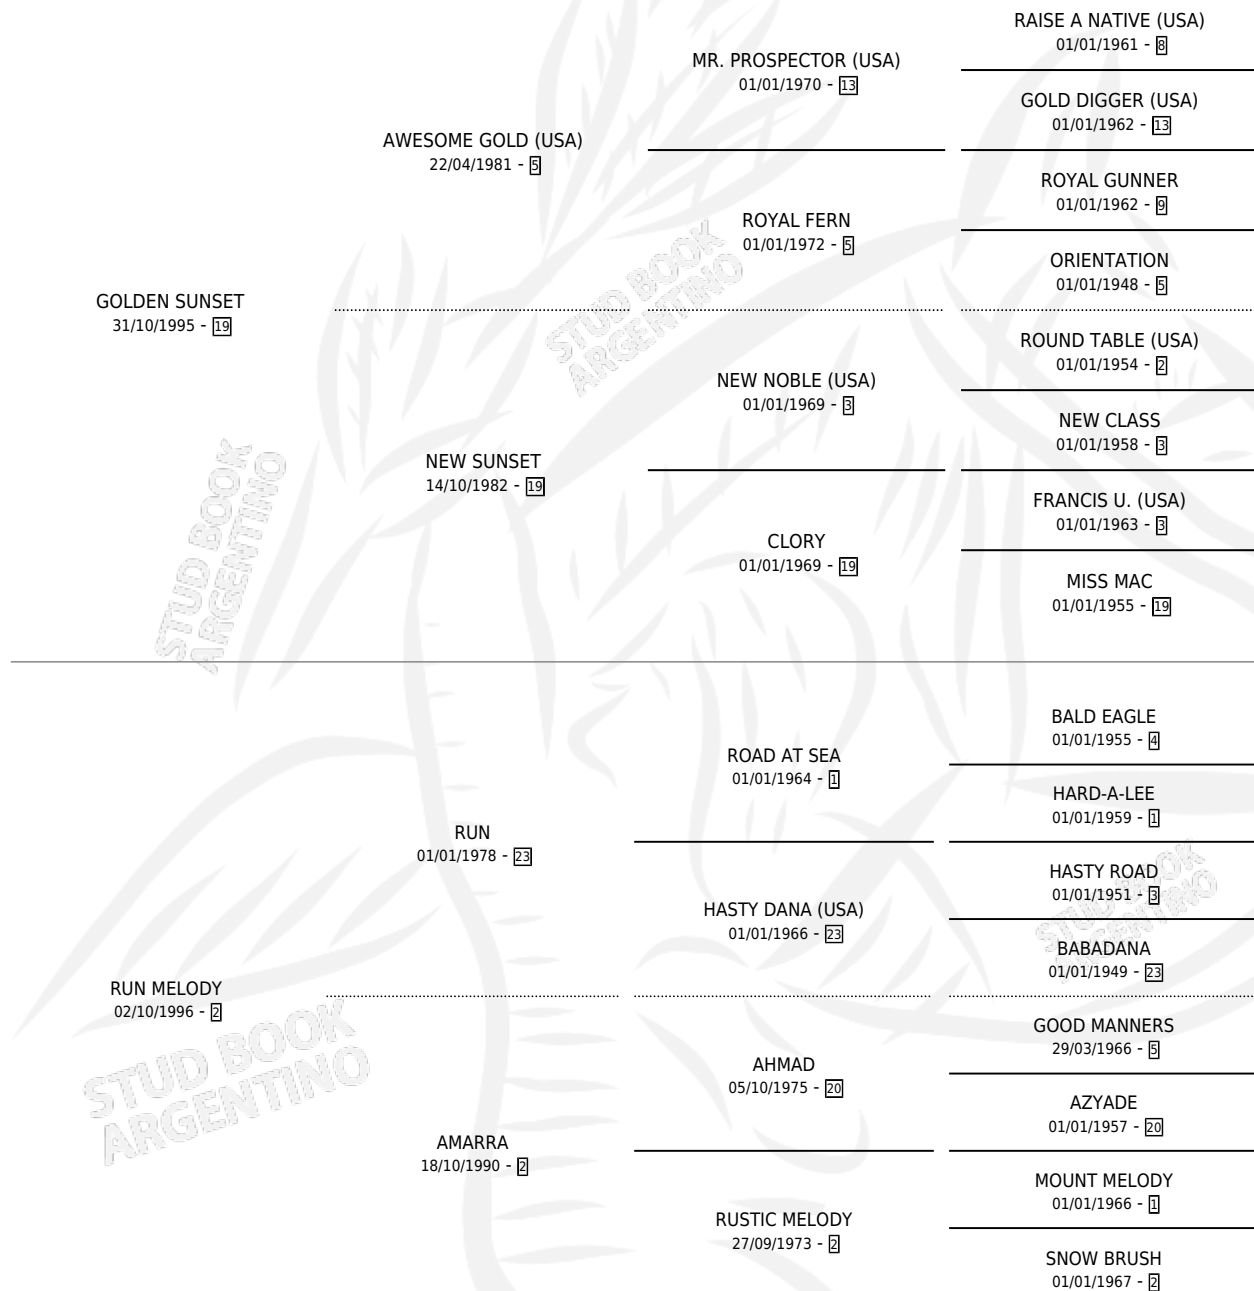

NEGRO PINTON

por GOLDEN SUNSET y RUN MELODY por RUN

Argentina · Macho · Zaino · SP · 02/08/2003
Familia 2-h · Volumen 38

ESTADO

TIPIFICACIÓN SANGUÍNEA	X
TIPIFICACIÓN POR ADN	X
PASAPORTE	X
IDENTIFICACIÓN POR MICROCHIP	X
REPRODUCTOR	X

Lugar de nacimiento: Los Jacintos

Criador: Los Jacintos

PEDIGREE

NEGRO PINTON

Datos oficiales del Stud Book Argentino

Documento generado el 14/05/2026

studbook.org.ar