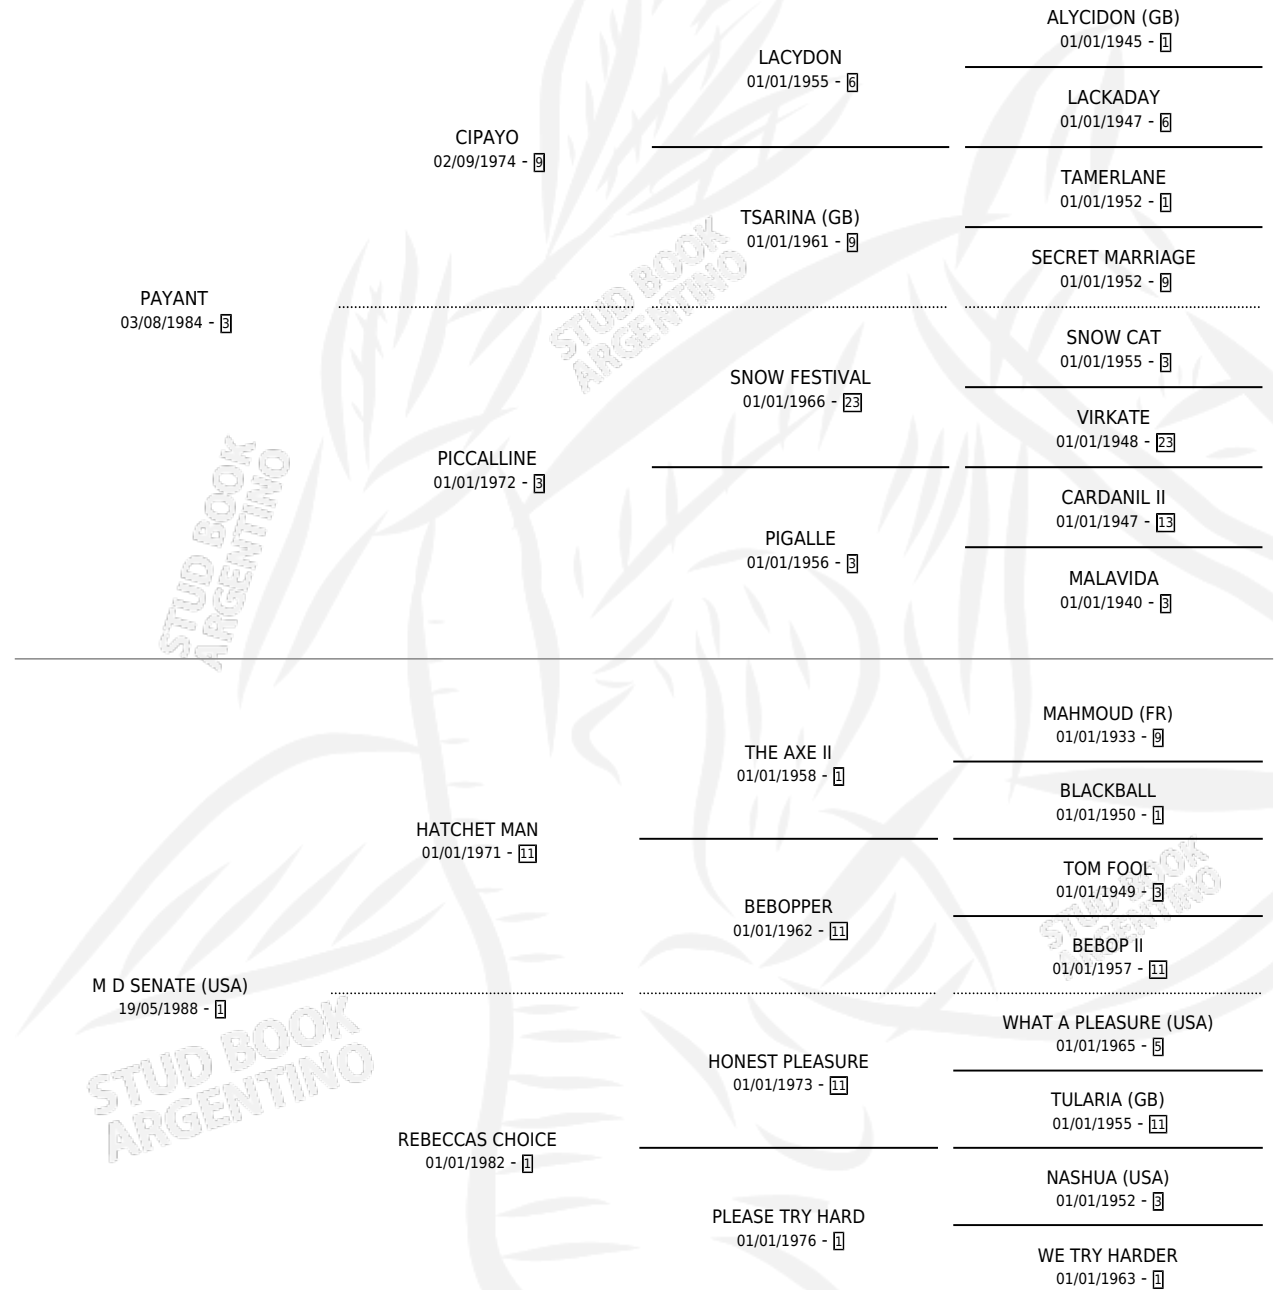

DEPRECIADO

por **PAYANT** y **M D SENATE (USA)** por **HATCHET MAN**

Argentina · Macho · Alazan · SP · 09/07/2003
Familia 1-w · Volumen 38

ESTADO

TIPIFICACIÓN SANGUÍNEA	✓
TIPIFICACIÓN POR ADN	✓
PASAPORTE	X
IDENTIFICACIÓN POR MICROCHIP	X
REPRODUCTOR	X

Lugar de nacimiento: Caryjuan
Criador: Caryjuan

PEDIGREE