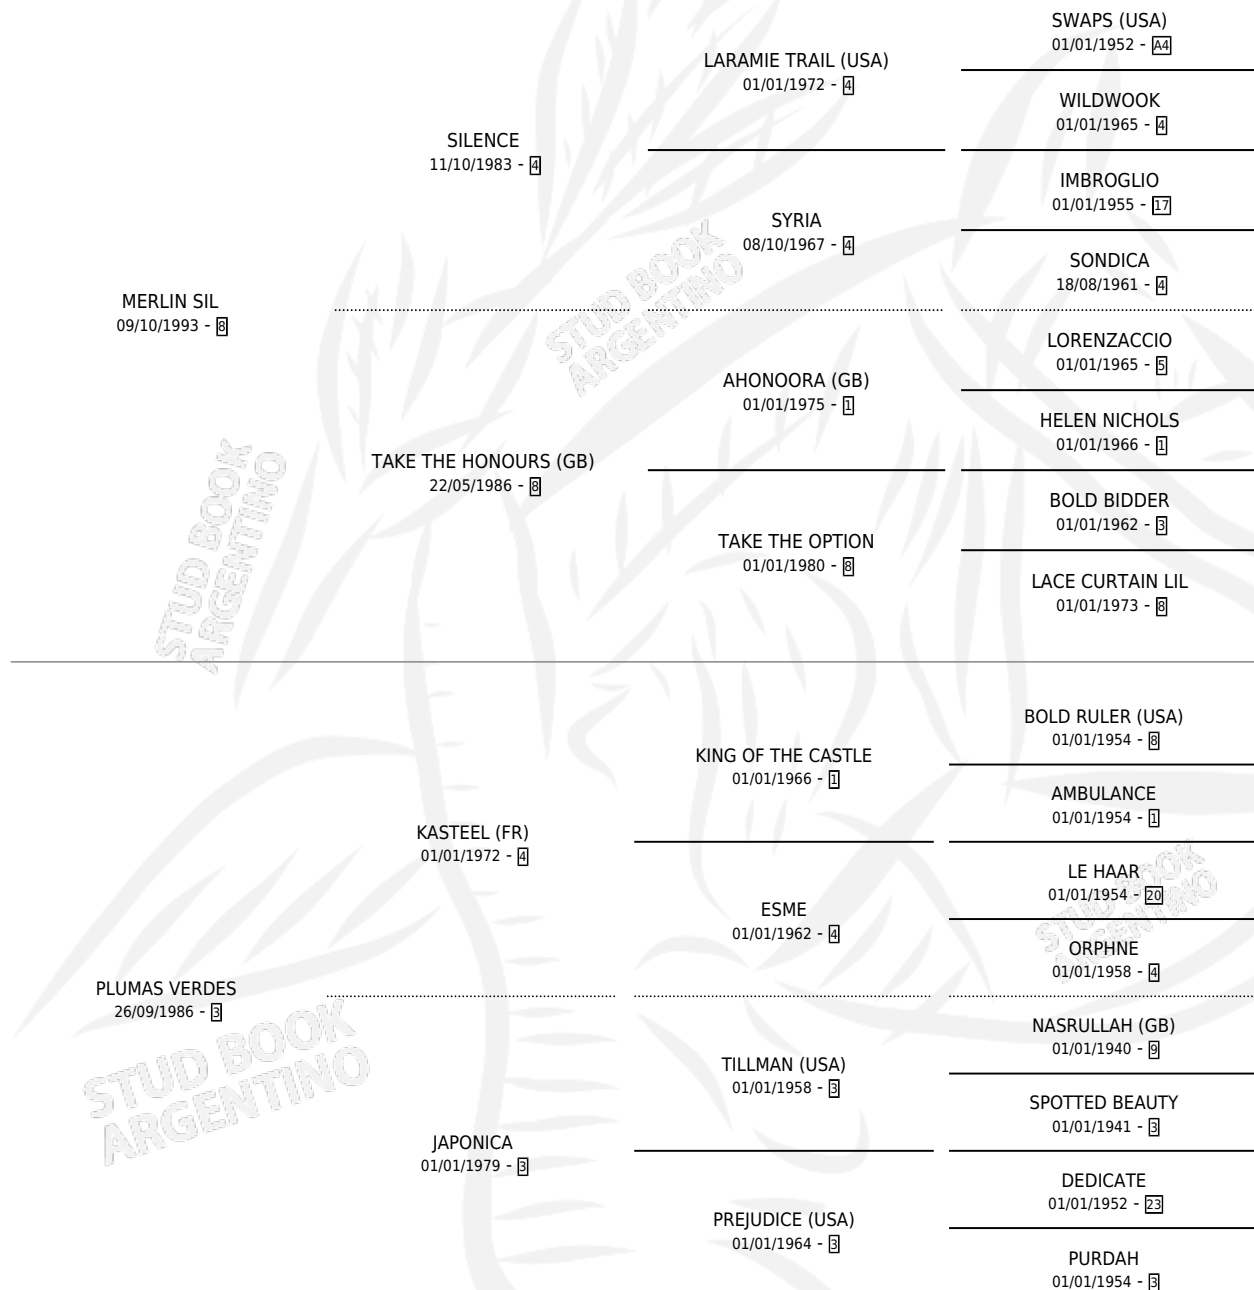

BEDUINA SIL

por MERLIN SIL y PLUMAS VERDES por KASTEEL (FR)

Argentina · Hembra · Alazan · SP · 08/08/2003
Familia 3-I · Volumen 38

ESTADO

TIPIFICACIÓN SANGUÍNEA	✓
TIPIFICACIÓN POR ADN	✓
PASAPORTE	X
IDENTIFICACIÓN POR MICROCHIP	X
REPRODUCTOR	✓

Lugar de nacimiento: Caryjuan
Criador: Caryjuan

~

HIJOS

	MACHOS	HEMBRAS
2 NACIERON	0	2

SIN ACTUACIONES

PEDIGREE

CAMPAÑA

Solo carreras oficiales de Argentina