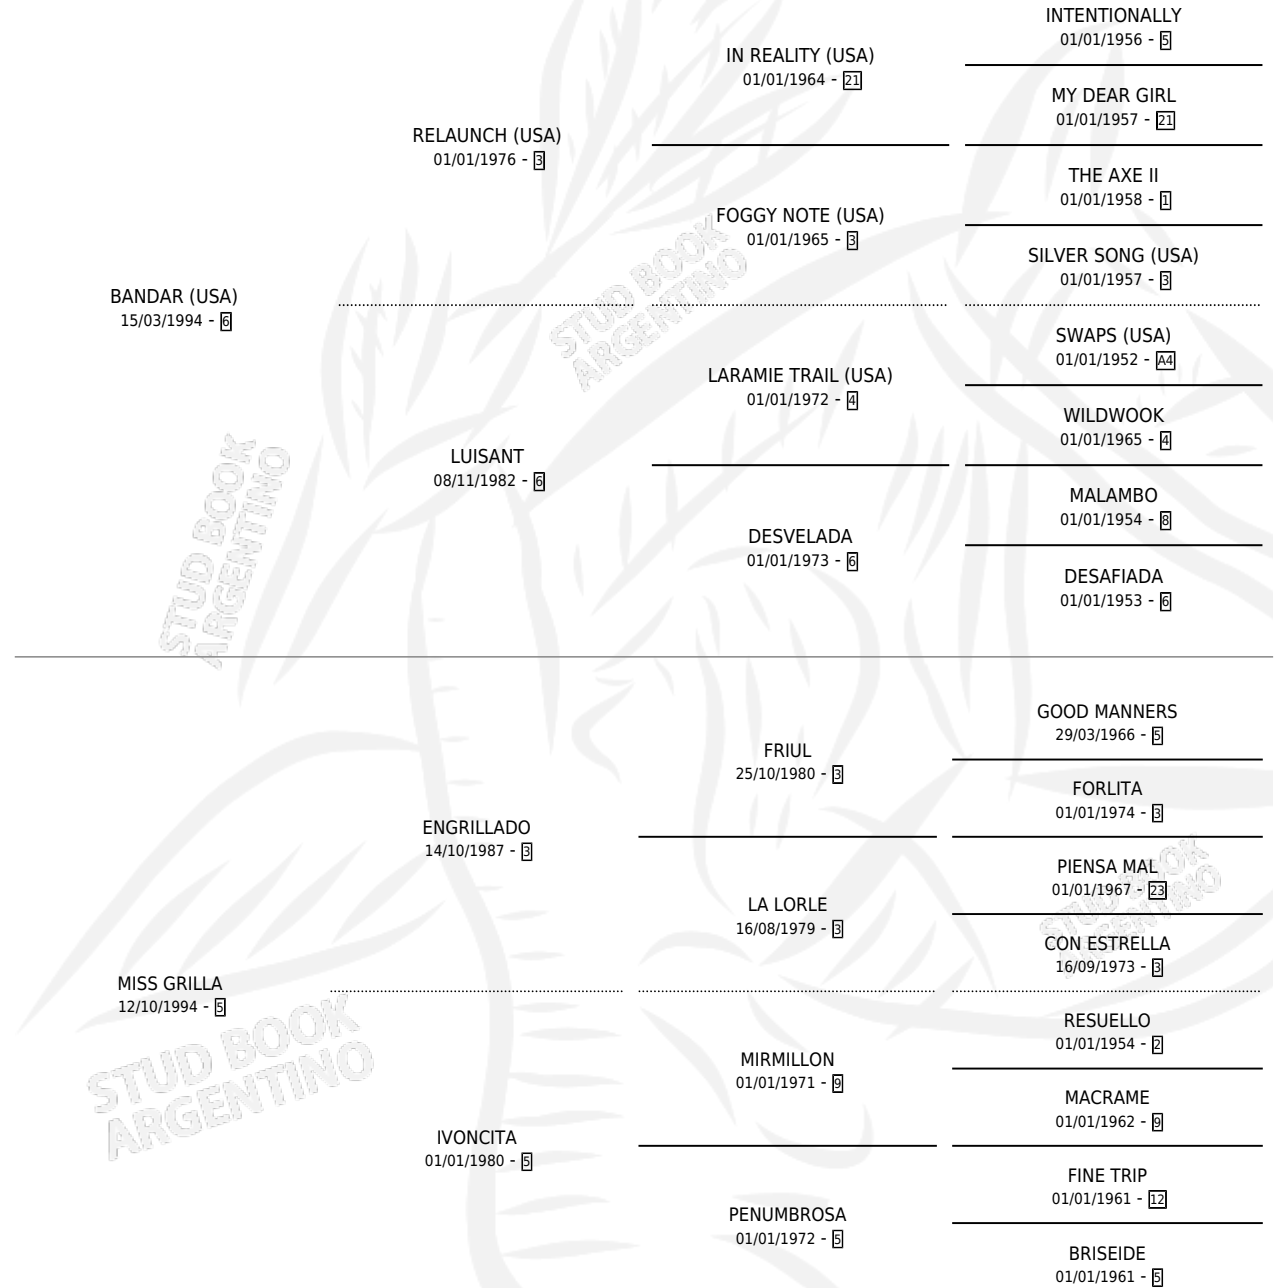

GRILLO MISIONERO

por **BANDAR (USA)** y **MISS GRILLA** por **ENGRILLADO**

Argentina · Macho · Tordillo · SP · 22/08/2003
Familia 5-d · Volumen 38

ESTADO

TIPIFICACIÓN SANGUÍNEA	✓
TIPIFICACIÓN POR ADN	X
PASAPORTE	X
IDENTIFICACIÓN POR MICROCHIP	X
REPRODUCTOR	X

Lugar de nacimiento: Maria del Sol

Criador: Sin dato

PEDIGREE

CAMPAÑA

Solo carreras oficiales de Argentina

POR EDAD

EDAD	CC	1°	2°	3°	4°	5°	NP	CLC	CLG	CLCG1	CLGG1	IMPORTE	GANANCIA / CC
2 AÑOS	1	0	0	0	0	0	1	0	0	0	0	\$0	\$0
3 AÑOS	4	0	1	0	0	0	3	0	0	0	0	\$4,500	\$1,125
TOTALES	5	0	1	0	0	0	4	0	0	0	0	\$4,500	\$900
%		0.0%	20.0%	0.0%	0.0%	0.0%	80.0%	0.0%	0.0%	0.0%	0.0%		

Placés en Palermo en 5 carreras disputadas.

POR DISTANCIA

HIPODROMO	CC	1°	2°	3°	4°	5°	NP	CLC	CLG	CLCG1	CLGG1	IMPORTE
PALERMO	4	0	1	0	0	0	3	0	0	0	0	\$4,500
1000 MTS	4	0	1	0	0	0	3	0	0	0	0	\$4,500
SAN ISIDRO	1	0	0	0	0	0	1	0	0	0	0	\$0
1000 MTS	1	0	0	0	0	0	1	0	0	0	0	\$0