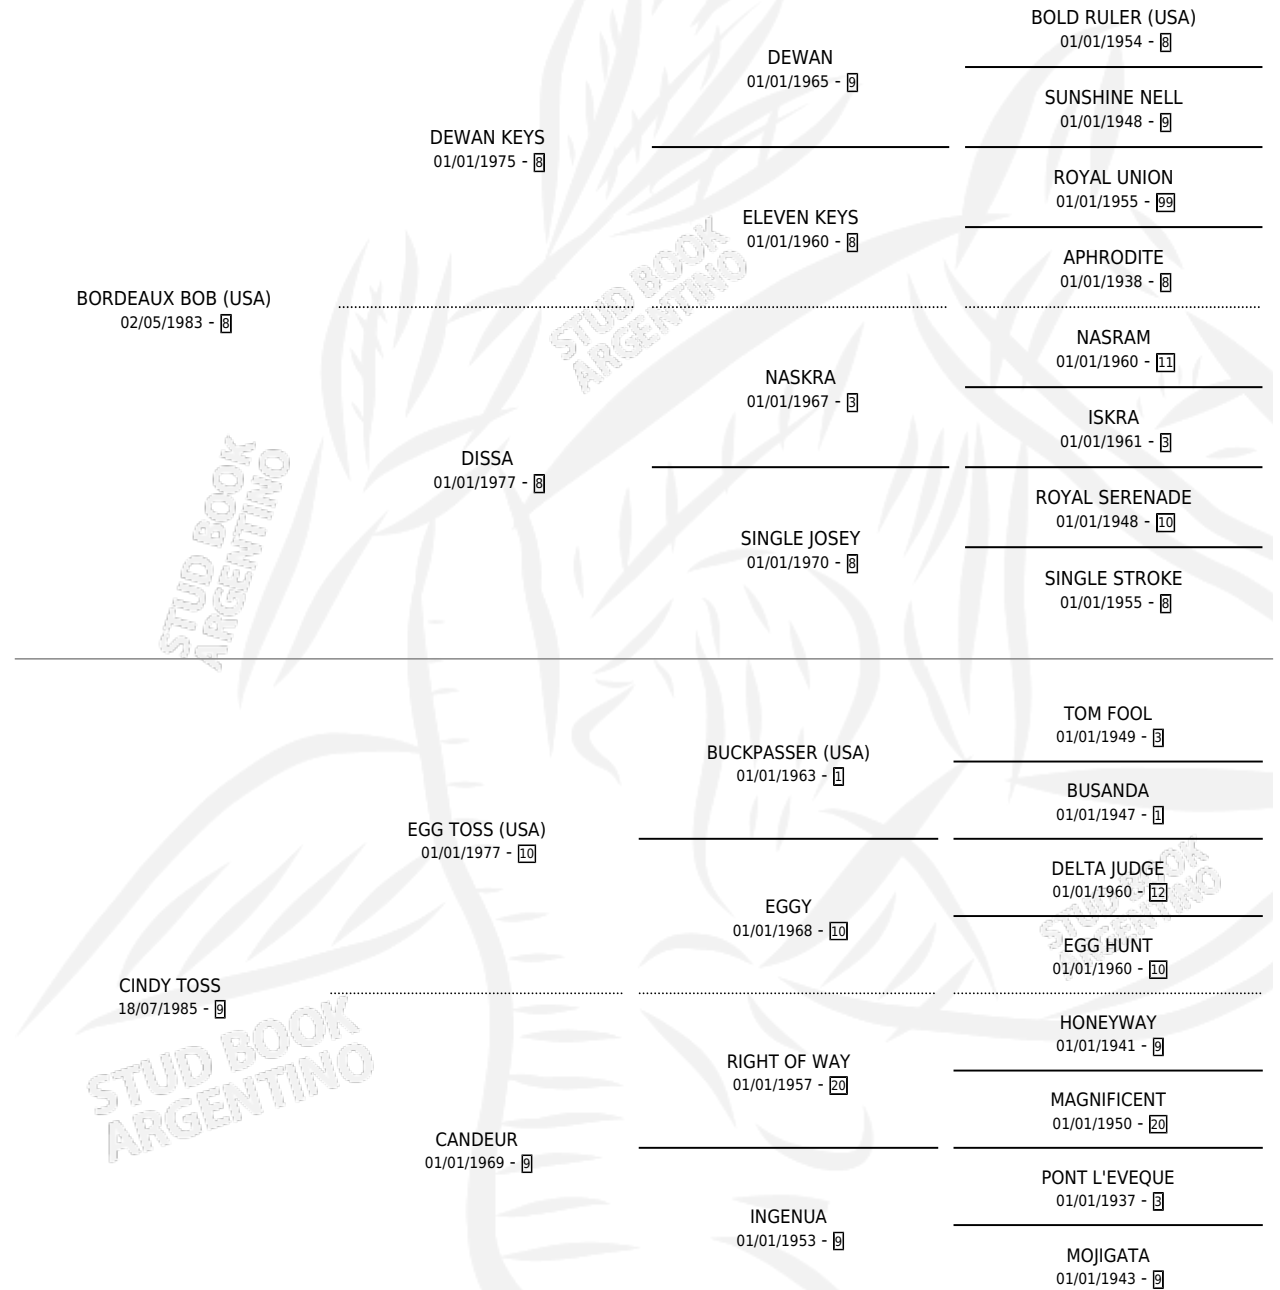

CINDY BORDEAUX

por **BORDEAUX BOB (USA)** y **CINDY TOSS** por **EGG TOSS (USA)**

Argentina · Hembra · Alazan · SP · 25/10/2003
Familia 9-g · Volumen 38

ESTADO

TIPIFICACIÓN SANGUÍNEA	✓
TIPIFICACIÓN POR ADN	✓
PASAPORTE	X
IDENTIFICACIÓN POR MICROCHIP	X
REPRODUCTOR	✓

Lugar de nacimiento: Dilu
Criador: Haras Dilu S.A.

~

HIJOS

	MACHOS	HEMBRAS
5 NACIERON	1	4
1 CORRIERON	1	0

SIN ACTUACIONES

PEDIGREE