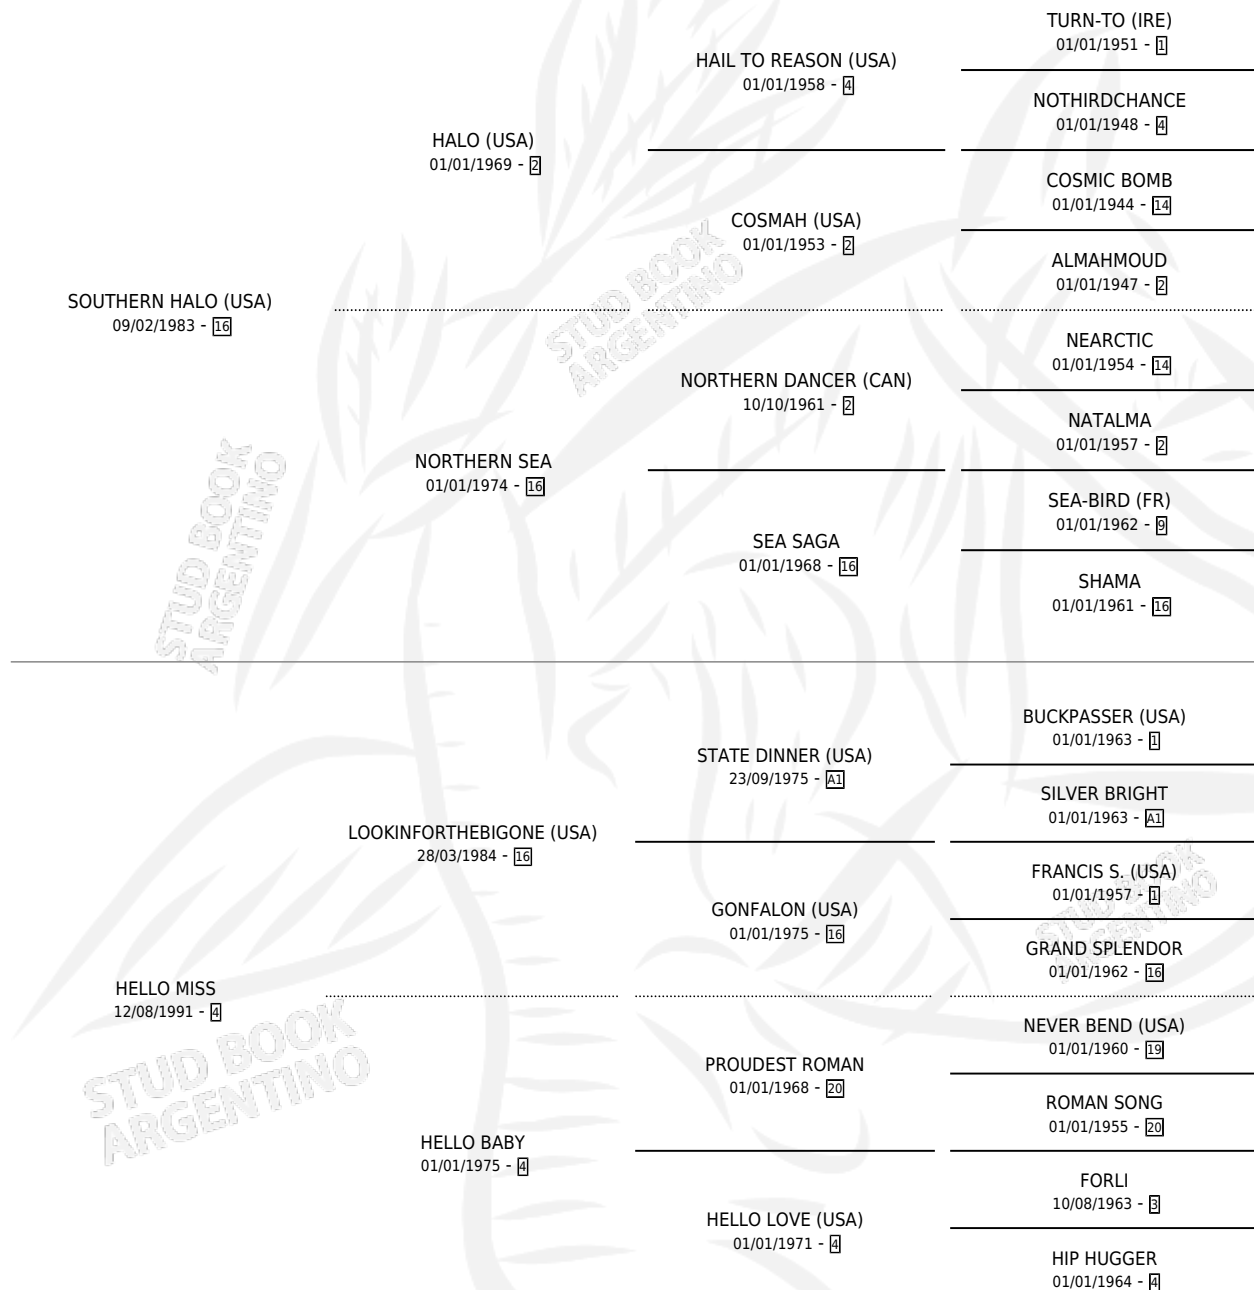

TACANUYA

por SOUTHERN HALO (USA) y HELLO MISS por
LOOKINFORTHEBIGONE (USA)

Argentina · Hembra · Alazan Tostado · SP · 08/08/2003
Familia 4-m · Volumen 38

ESTADO

TIPIFICACIÓN SANGUÍNEA	✓
TIPIFICACIÓN POR ADN	✓
PASAPORTE	X
IDENTIFICACIÓN POR MICROCHIP	X
REPRODUCTOR	✓

Lugar de nacimiento: Don Arcangel

Criador: Don Arcangel

~

HIJOS

	MACHOS	HEMBRAS
10 NACIERON	6	4
4 CORRIERON	2	2
4 GANARON	2	2

1	0	0
GANADORES CL	GANADORES GR	GANADORES G1

PEDIGREE

CAMPAÑA

Solo carreras oficiales de Argentina

POR EDAD

EDAD	CC	1°	2°	3°	4°	5°	NP	CLC	CLG	CLCG1	CLGG1	IMPORTE	GANANCIA / CC
3 AÑOS	4	2	0	0	0	1	1	0	0	0	0	\$26,798	\$6,700
TOTALES	4	2	0	0	0	1	1	0	0	0	0	\$26,798	\$6,700
%		50.0%	0.0%	0.0%	0.0%	25.0%	25.0%	0.0%	0.0%	0.0%	0.0%		