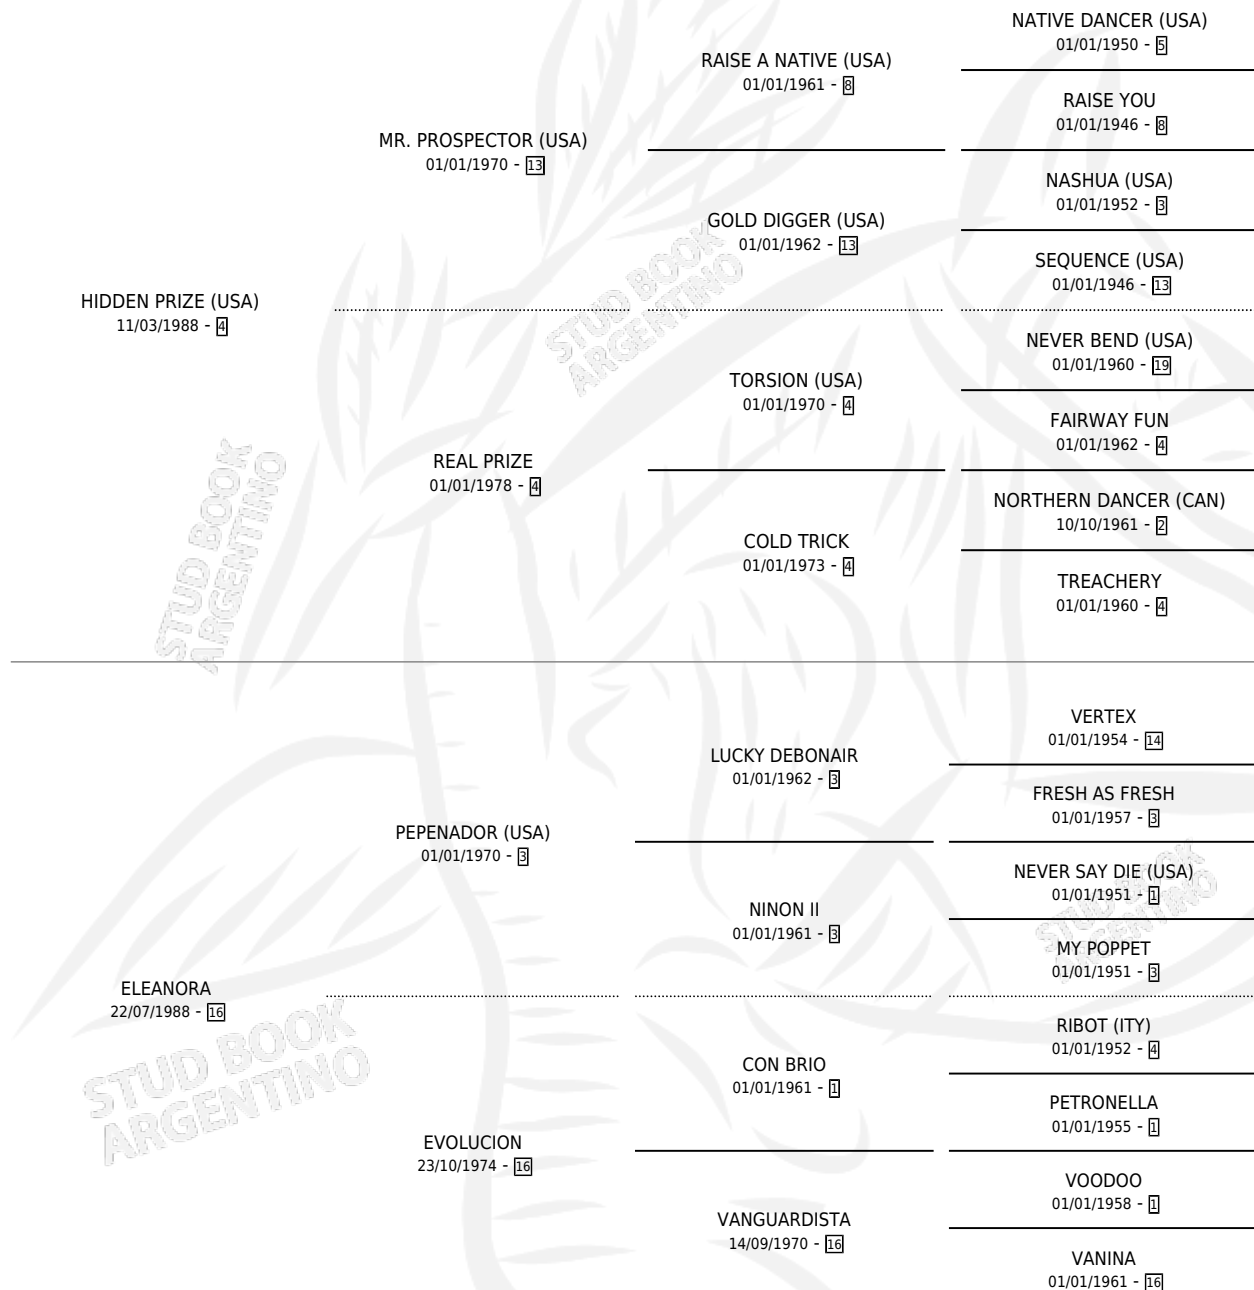

ELECTRONIC MAIL

por **HIDDEN PRIZE (USA)** y **ELEANORA** por **PEPENADOR (USA)**

Argentina · Hembra · Zaino · SP · 14/08/2003
Familia 16-f · Volumen 38

ESTADO

TIPIFICACIÓN SANGUÍNEA	✓
TIPIFICACIÓN POR ADN	X
PASAPORTE	X
IDENTIFICACIÓN POR MICROCHIP	X
REPRODUCTOR	✓

Lugar de nacimiento: Orilla Del Monte
Criador: Orilla Del Monte

PEDIGREE

S

mientos 0 / Efectividad 0.00%

PADRILLO

PRODUCTO

CRIADOR

1ER SERVICIO