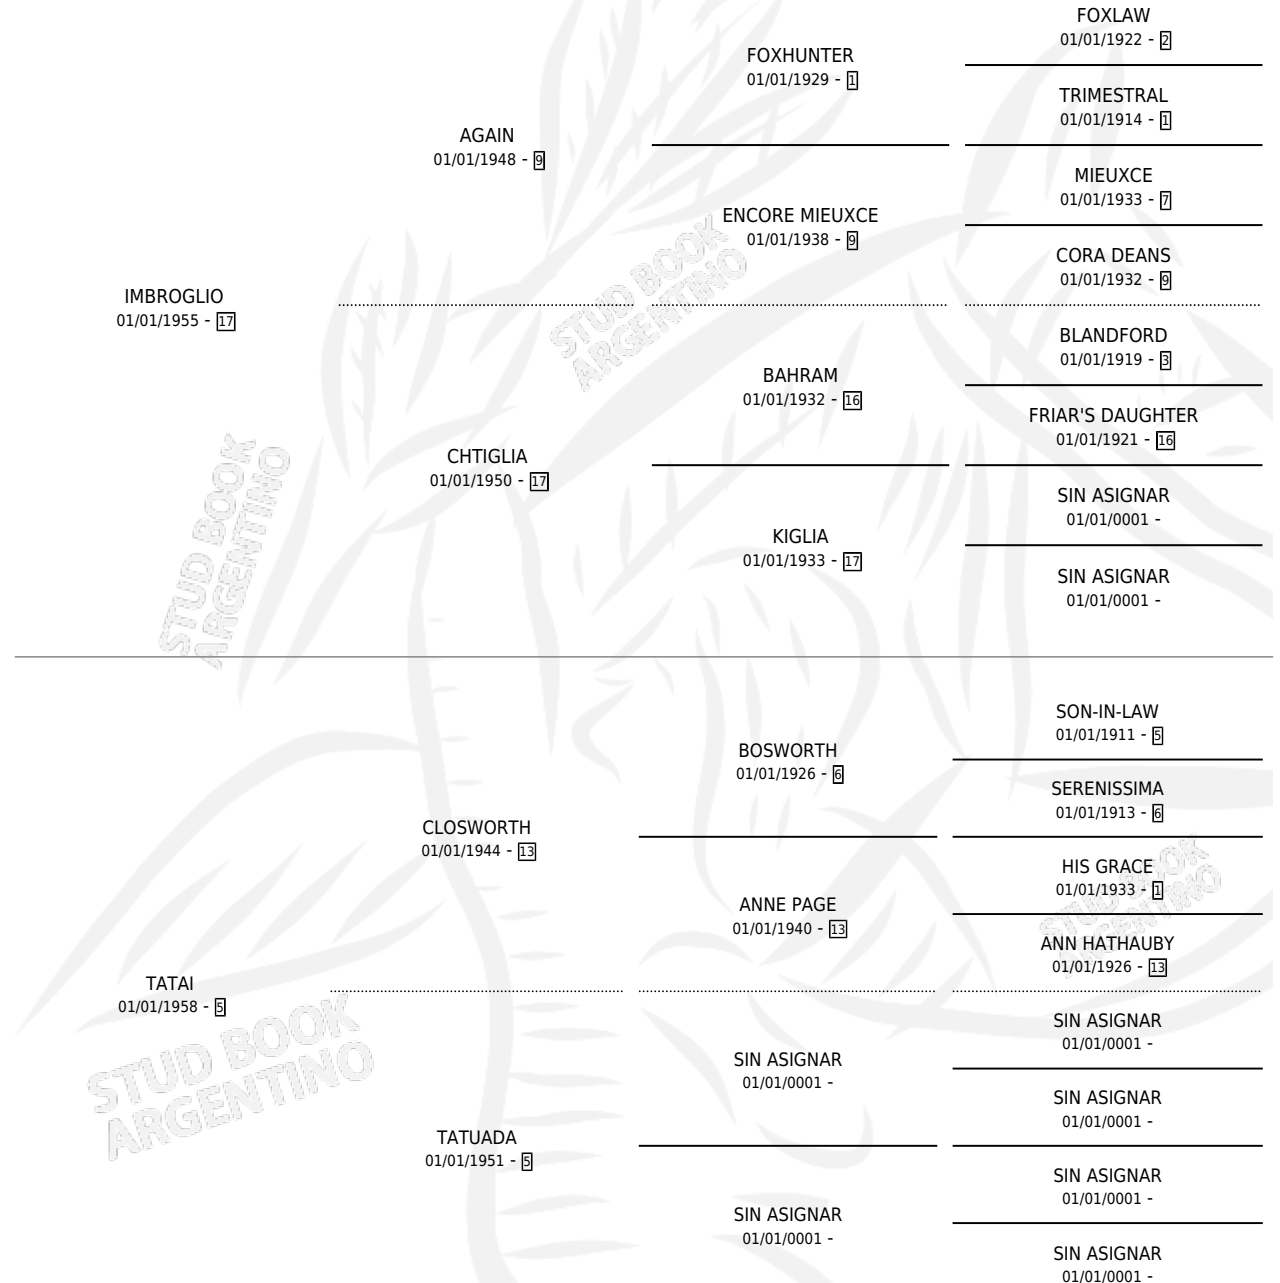

TATVI

por **IMBROGLIO** y **TATAI** por **CLOSWORTH**

Argentina · Hembra · Zaino · SP · 01/01/1974
Familia 5-c · Volumen 28

ESTADO

TIPIFICACIÓN SANGUÍNEA	X
TIPIFICACIÓN POR ADN	X
PASAPORTE	X
IDENTIFICACIÓN POR MICROCHIP	X
REPRODUCTOR	✓

Lugar de nacimiento: Campo particular

Criador: Bossa Abel Juan

~

HIJOS

	MACHOS	HEMBRAS
4 NACIERON	0	4
SIN ACTUACIONES		

PEDIGREE

S

mientos 2 / Efectividad 28.57%

PADRILLO	PRODUCTO	CRIADOR	1ER SERVICIO	ÚLTIMO SERVICIO
THAILINDO	∅		01/10/1989	01/10/1989
COSINO	∅		01/10/1988	03/10/1988
COSINO	AGRIPA (H A, 11/09/1988) •MURIÓ EL 07/12/1988•	LOS MIMBRES	12/09/1987	30/09/1987
THAILINDO	∅		16/11/1986	18/11/1986
COSINO	TRAVIATTA (H A, 20/07/1986) •MURIÓ EL 30/05/2006•	LOS MIMBRES	23/08/1985	23/08/1985
COSINO	∅			
COSINO	∅			