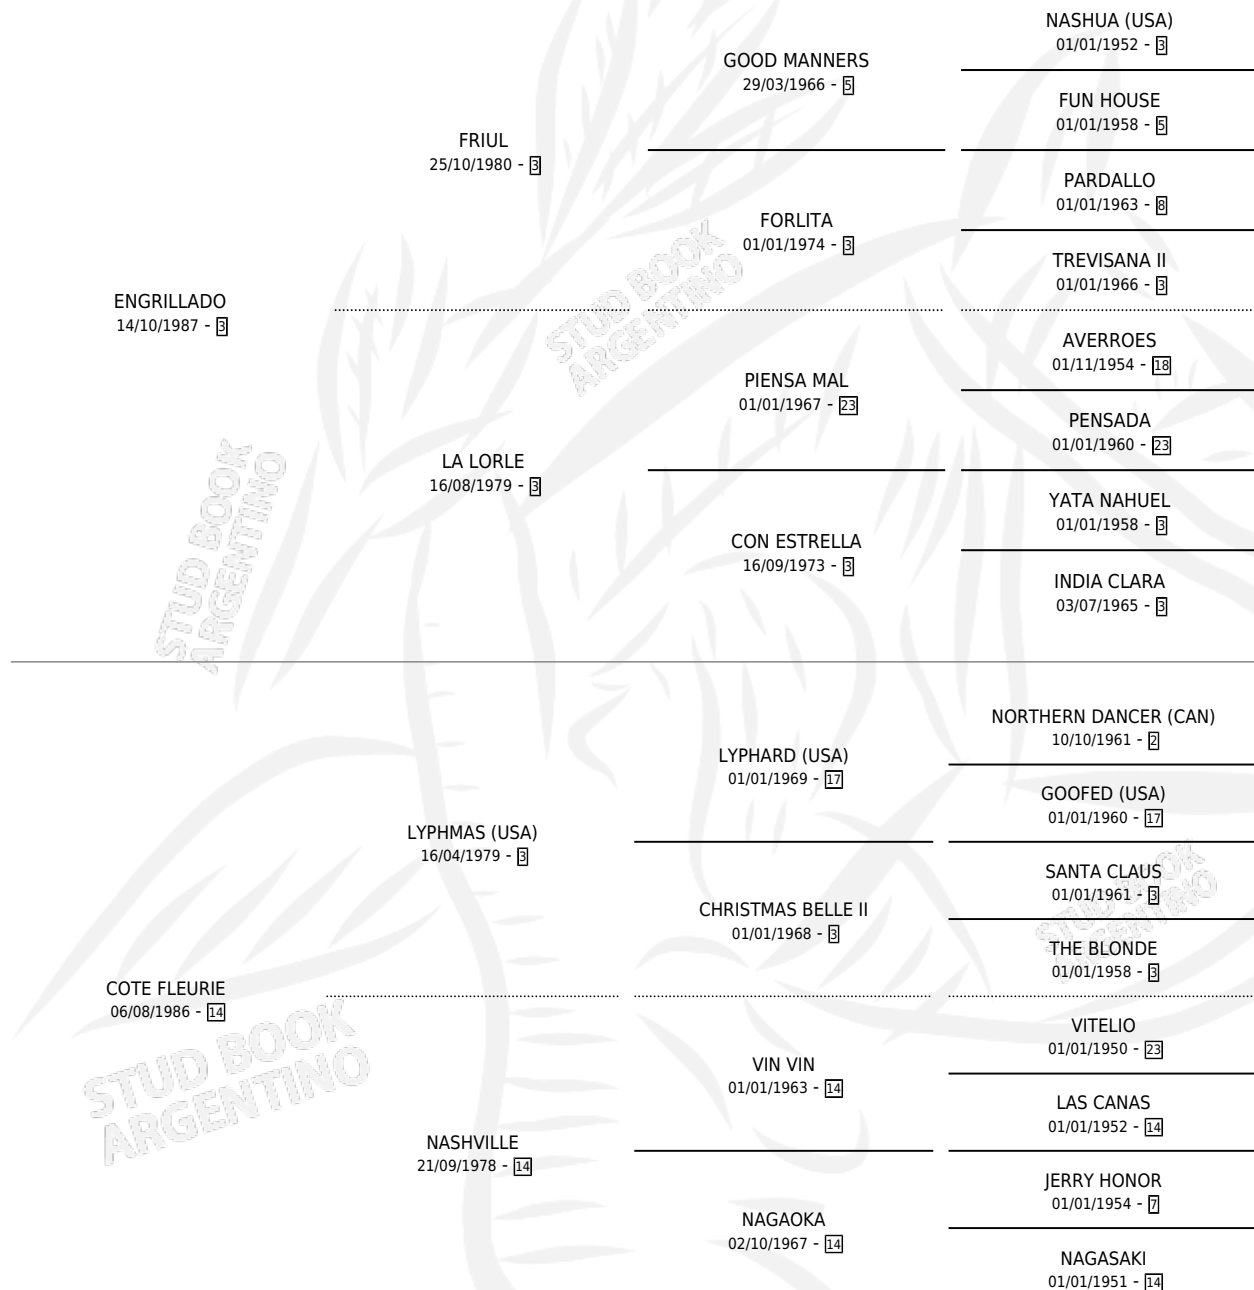

ARRIGORRIAGA

por ENGRILLADO y COTE FLEURIE por LYPHMAS (USA)

Argentina · Hembra · Zaino · SP · 19/07/2003
Familia 14 · Volumen 38

ESTADO

TIPIFICACIÓN SANGUÍNEA	✓
TIPIFICACIÓN POR ADN	X
PASAPORTE	X
IDENTIFICACIÓN POR MICROCHIP	X
REPRODUCTOR	X

Lugar de nacimiento: Usasti

Criador: Usasti

PEDIGREE