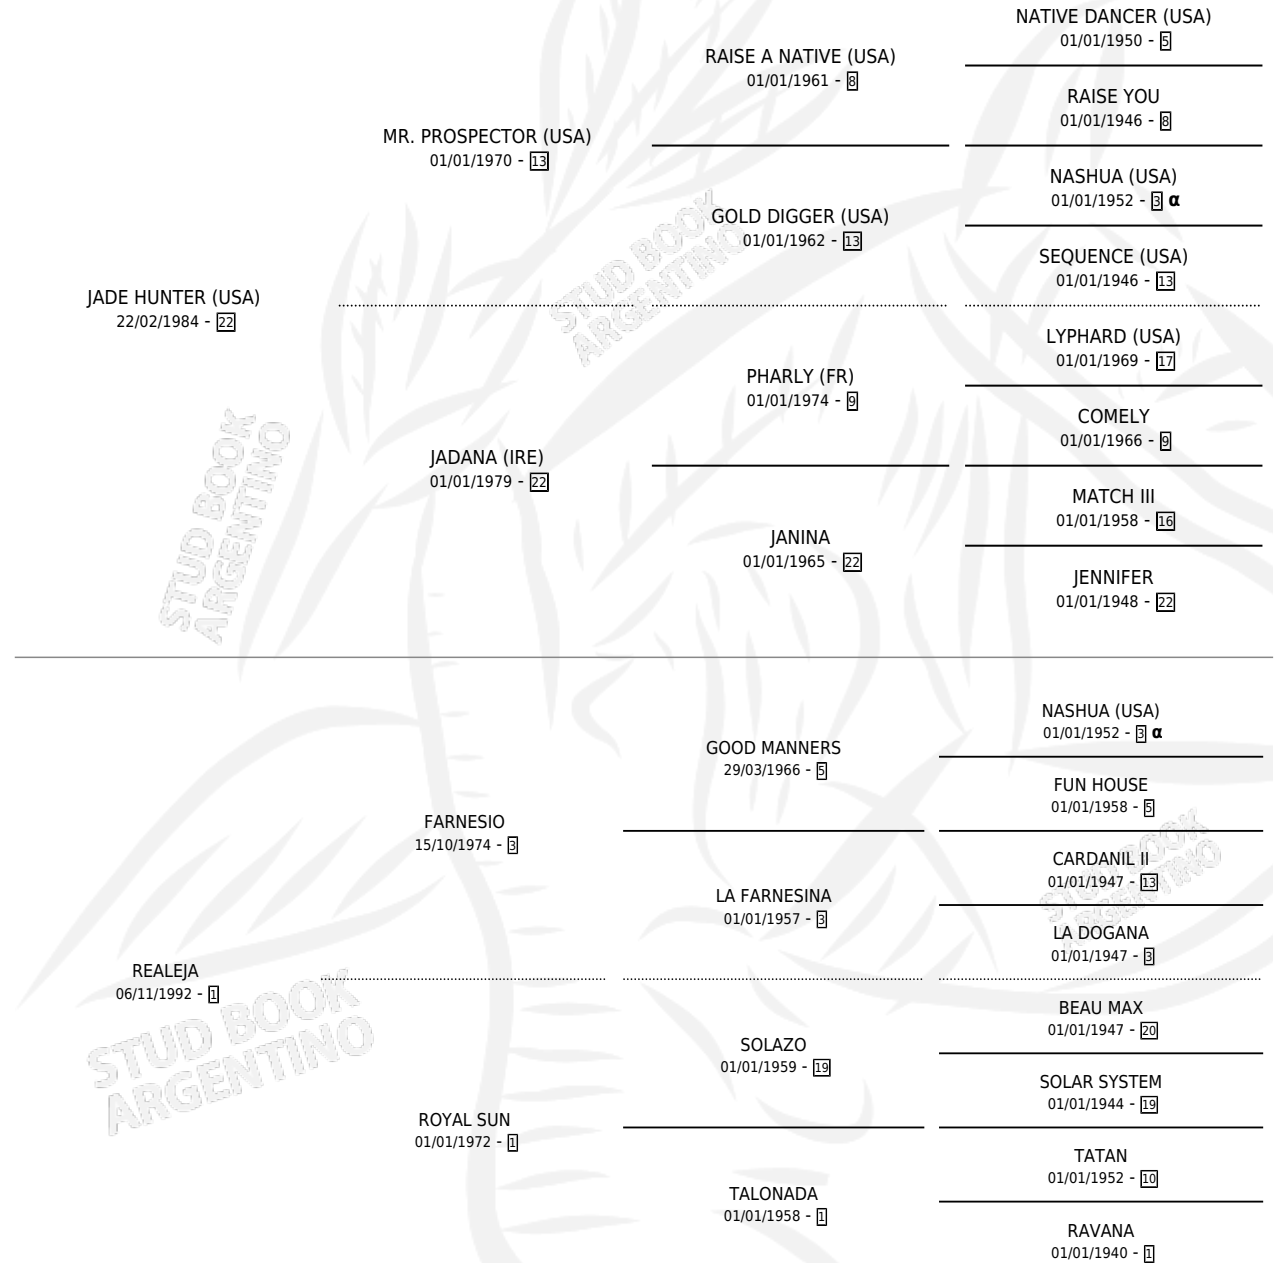

RUFULUS

por **JADE HUNTER (USA)** y **REALEJA** por **FARNESIO**

Argentina · Macho · Alazan Tostado · SP · 07/08/2003
Familia 1-w · Volumen 38

ESTADO

TIPIFICACIÓN SANGUÍNEA	✓
TIPIFICACIÓN POR ADN	✓
PASAPORTE	X
IDENTIFICACIÓN POR MICROCHIP	X
REPRODUCTOR	X

Lugar de nacimiento: La Providencia

Criador: La Providencia

PEDIGREE

INBREEDING : α