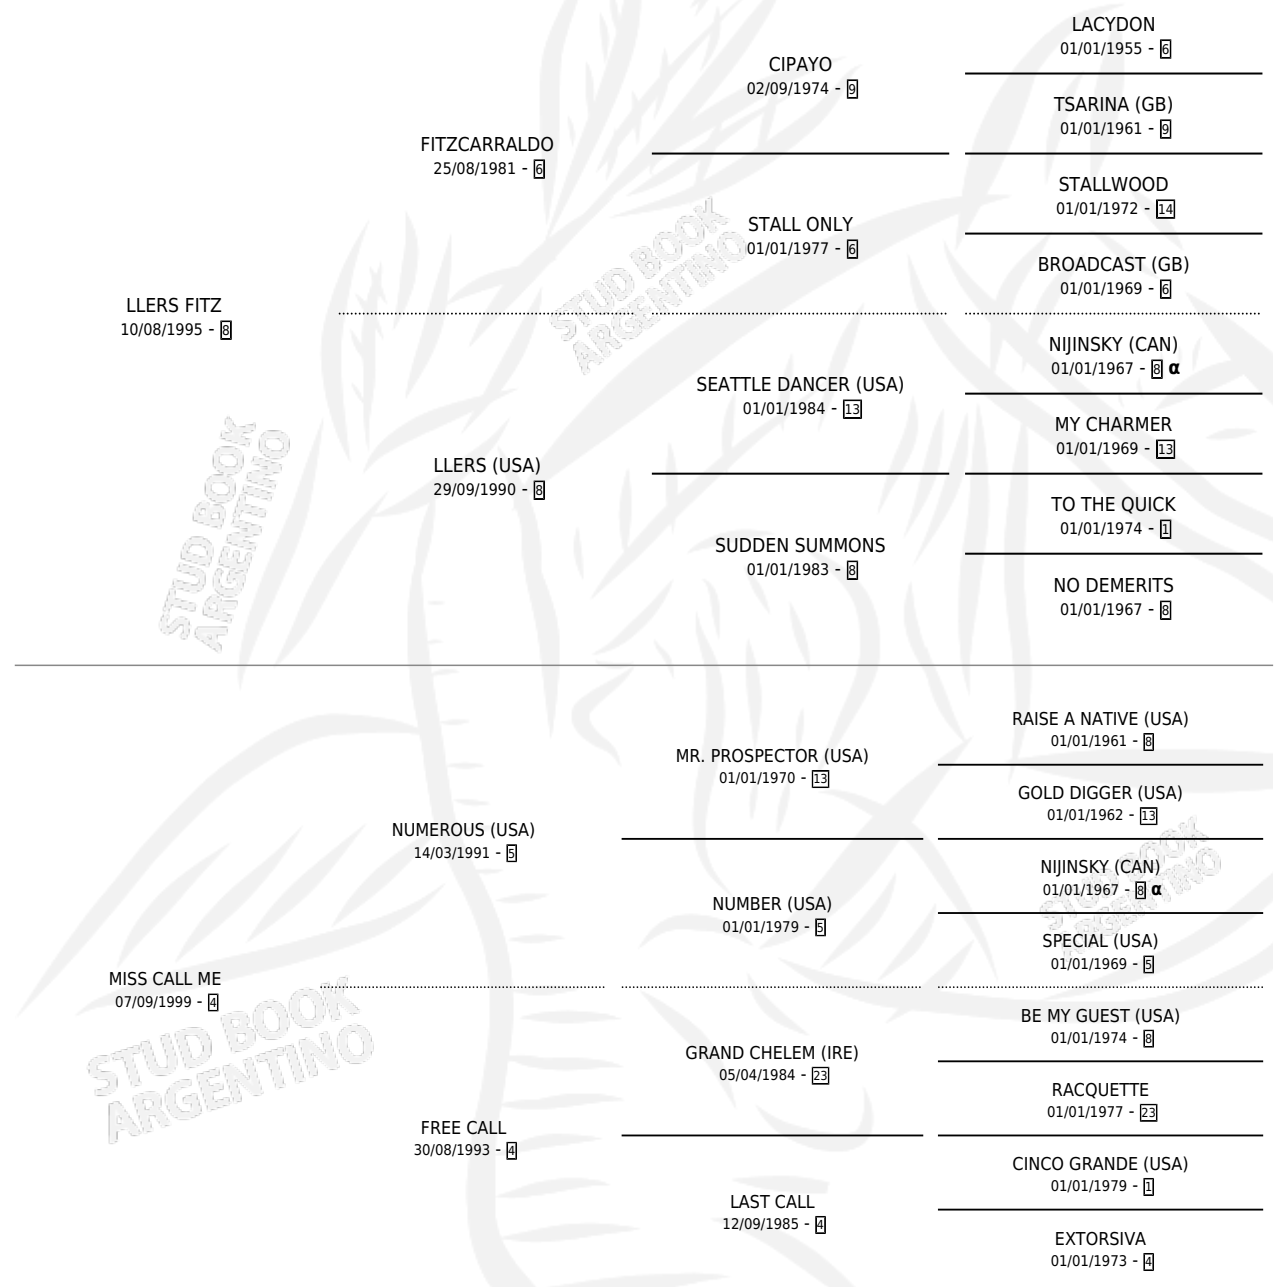

CALL ME LERS

por **LLERS FITZ** y **MISS CALL ME** por **NUMEROUS (USA)**

Argentina · Macho · Alazan · SP · 12/08/2003
Familia 4-k · Volumen 38

ESTADO

TIPIFICACIÓN SANGUÍNEA	✓
TIPIFICACIÓN POR ADN	X
PASAPORTE	X
IDENTIFICACIÓN POR MICROCHIP	X
REPRODUCTOR	X

Lugar de nacimiento: Firmamento

Criador: Firmamento

PEDIGREE

INBREEDING : α

CALL ME LLERS

Datos oficiales del Stud Book Argentino

Documento generado el 05/05/2026

studbook.org.ar