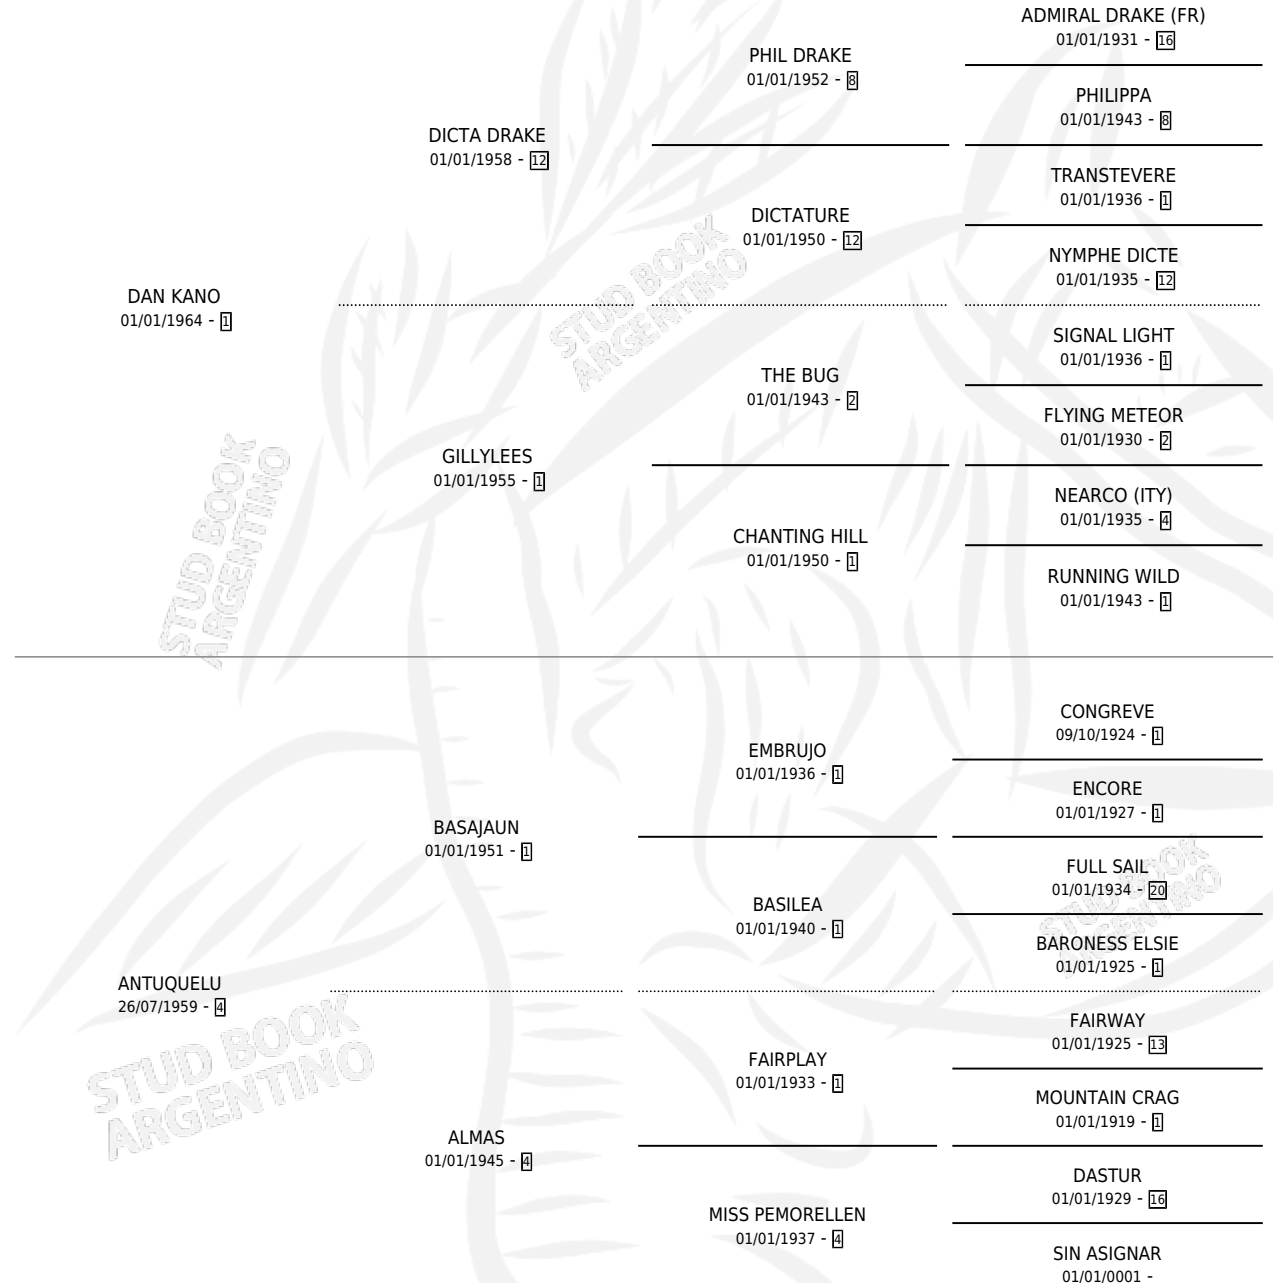

DIAFANA AURORA

por DAN KANO y ANTUQUELU por BASAJAUN

Argentina · Hembra · Zaino · SP · 01/01/1974
Familia 4-j · Volumen 28

ESTADO

TIPIFICACIÓN SANGUÍNEA	X
TIPIFICACIÓN POR ADN	X
PASAPORTE	X
IDENTIFICACIÓN POR MICROCHIP	X
REPRODUCTOR	✓

Lugar de nacimiento: Campo particular

Criador: Sin dato

~

HIJOS

	MACHOS	HEMBRAS
1 NACIERON	1	0
1 CORRIERON	1	0
1 GANARON	1	0
0 GANADORES CL	0 GANADORES GR	0 GANADORES G1

PEDIGREE