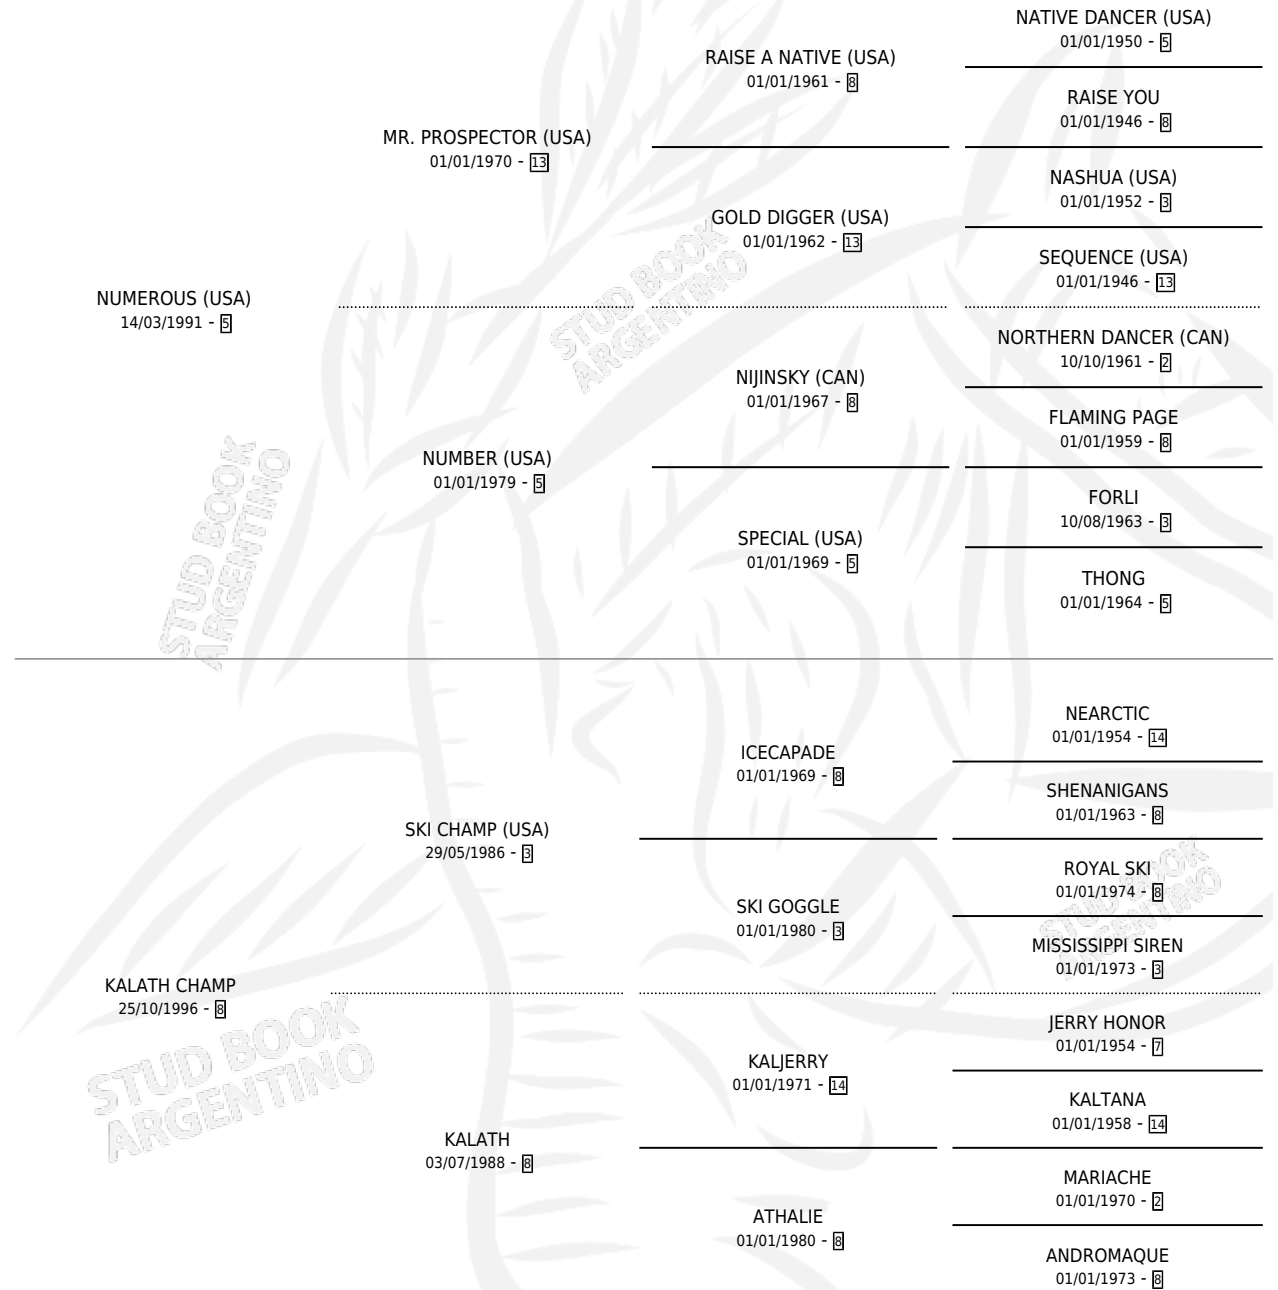

Lugar de nacimiento: Cal Ramon
Criador: Gefepa S.A.

~

HIJOS

	MACHOS	HEMBRAS
4 NACIERON	3	1
1 CORRIERON	1	0

SIN ACTUACIONES

PEDIGREE

CAMPAÑA

Solo carreras oficiales de Argentina