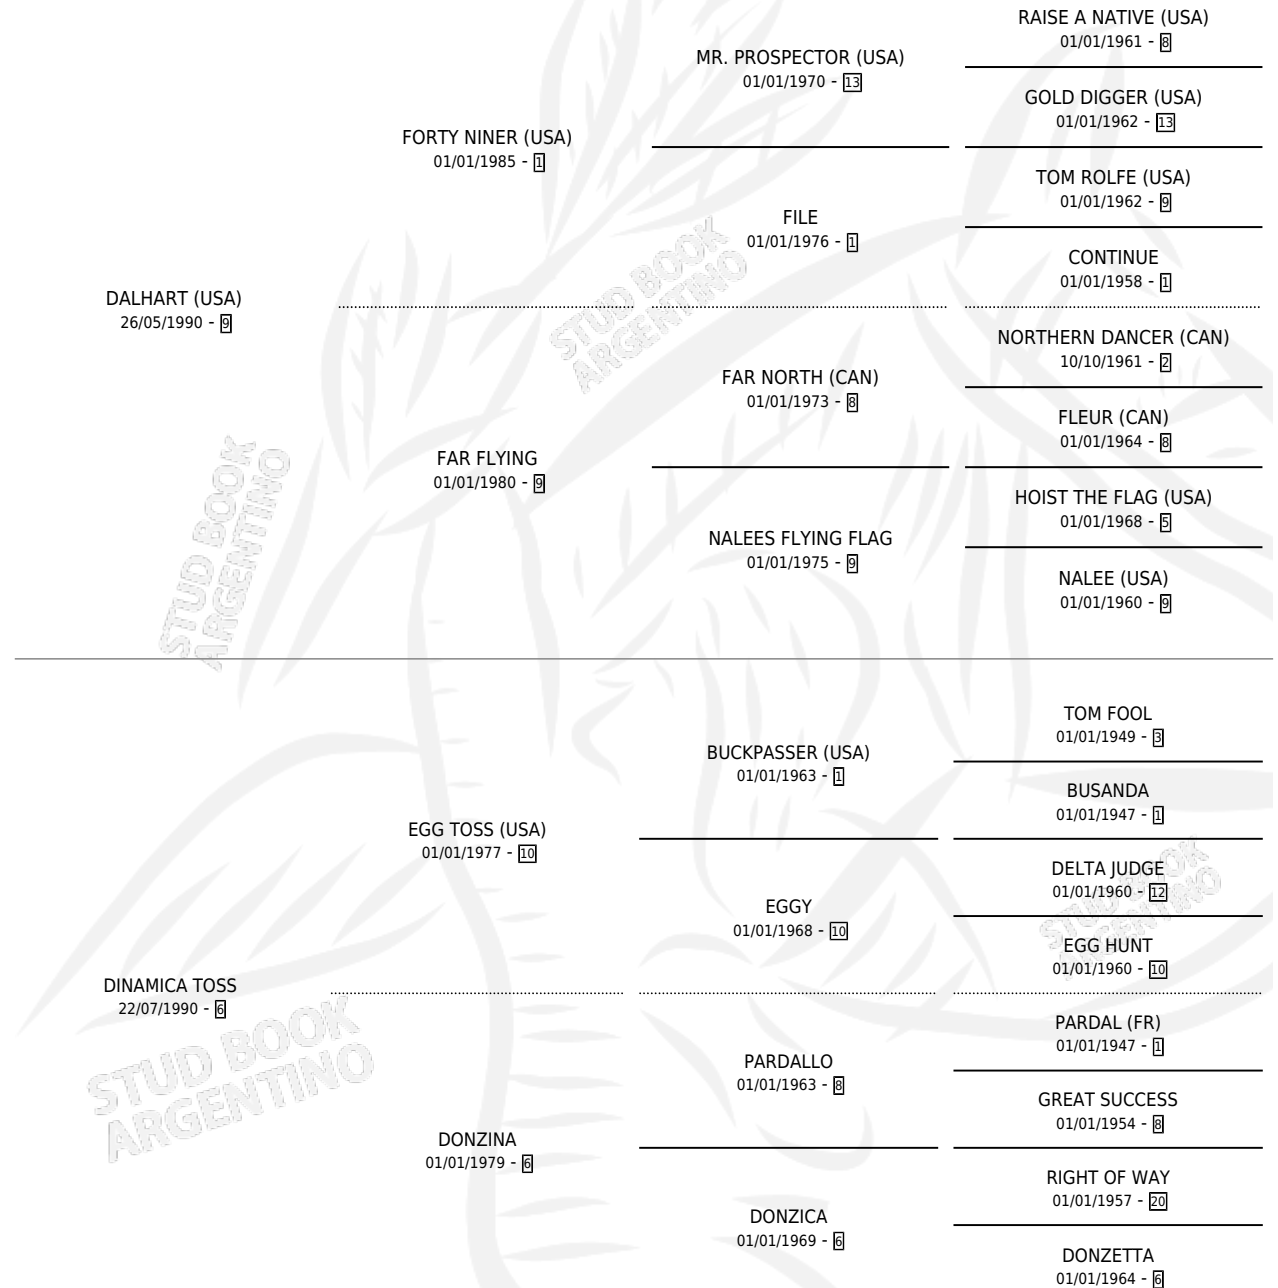

DINHAL

por DALHART (USA) y DINAMICA TOSS por EGG TOSS (USA)

Argentina · Macho · Alazan · SP · 07/08/2003
Familia 6-a · Volumen 38

ESTADO

TIPIFICACIÓN SANGUÍNEA	✓
TIPIFICACIÓN POR ADN	✓
PASAPORTE	X
IDENTIFICACIÓN POR MICROCHIP	X
REPRODUCTOR	X

Lugar de nacimiento: La Biznaga
Criador: La Biznaga

PEDIGREE

EXPORTACIÓN / IMPORTACIÓN

FECHA	MOVIMIENTO	PAÍS
08/01/2006	EXPORTADO	URUGUAY

DINHAL

Datos oficiales del Stud Book Argentino

Documento generado el 18/04/2026