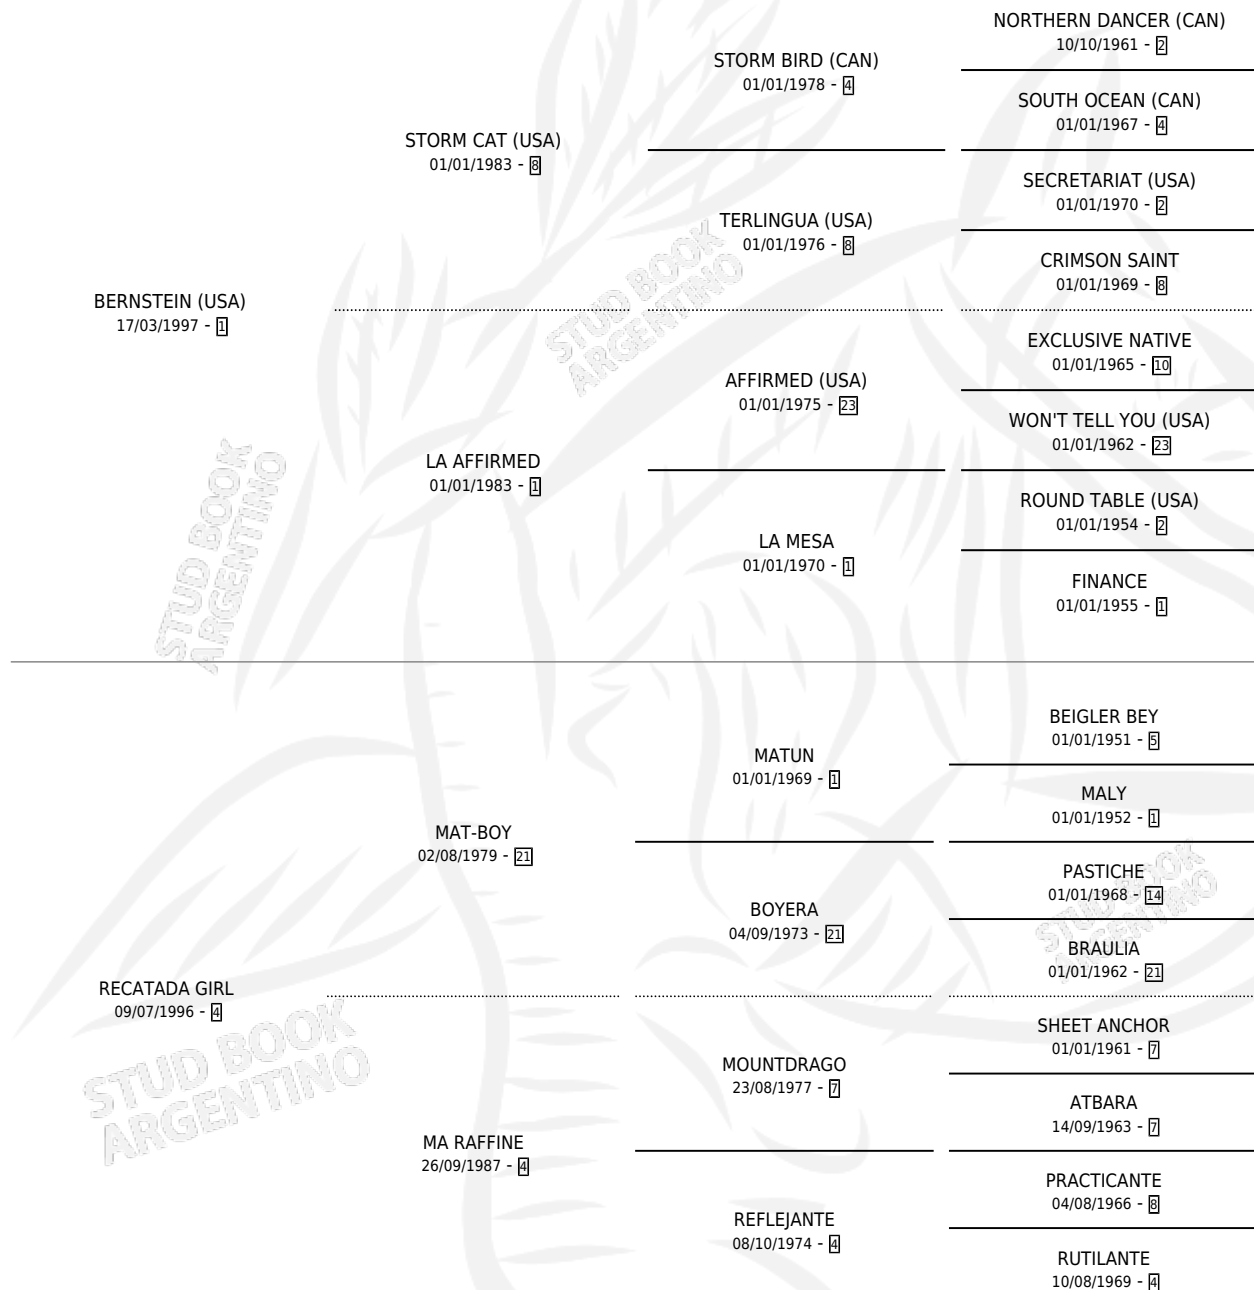

STORMY RECALLER

por **BERNSTEIN (USA)** y **RECATADA GIRL** por **MAT-BOY**

Argentina · Hembra · Zaino · SP · 10/08/2003
Familia 4-k · Volumen 38

ESTADO

TIPIFICACIÓN SANGUÍNEA	✓
TIPIFICACIÓN POR ADN	✓
PASAPORTE	X
IDENTIFICACIÓN POR MICROCHIP	X
REPRODUCTOR	✓

Lugar de nacimiento: La Biznaga

Criador: La Biznaga

~

HIJOS

	MACHOS	HEMBRAS
8 NACIERON	7	1
6 CORRIERON	5	1
2 GANARON	2	0
0 GANADORES CL	0 GANADORES GR	0 GANADORES G1

PEDIGREE

CAMPAÑA

Solo carreras oficiales de Argentina