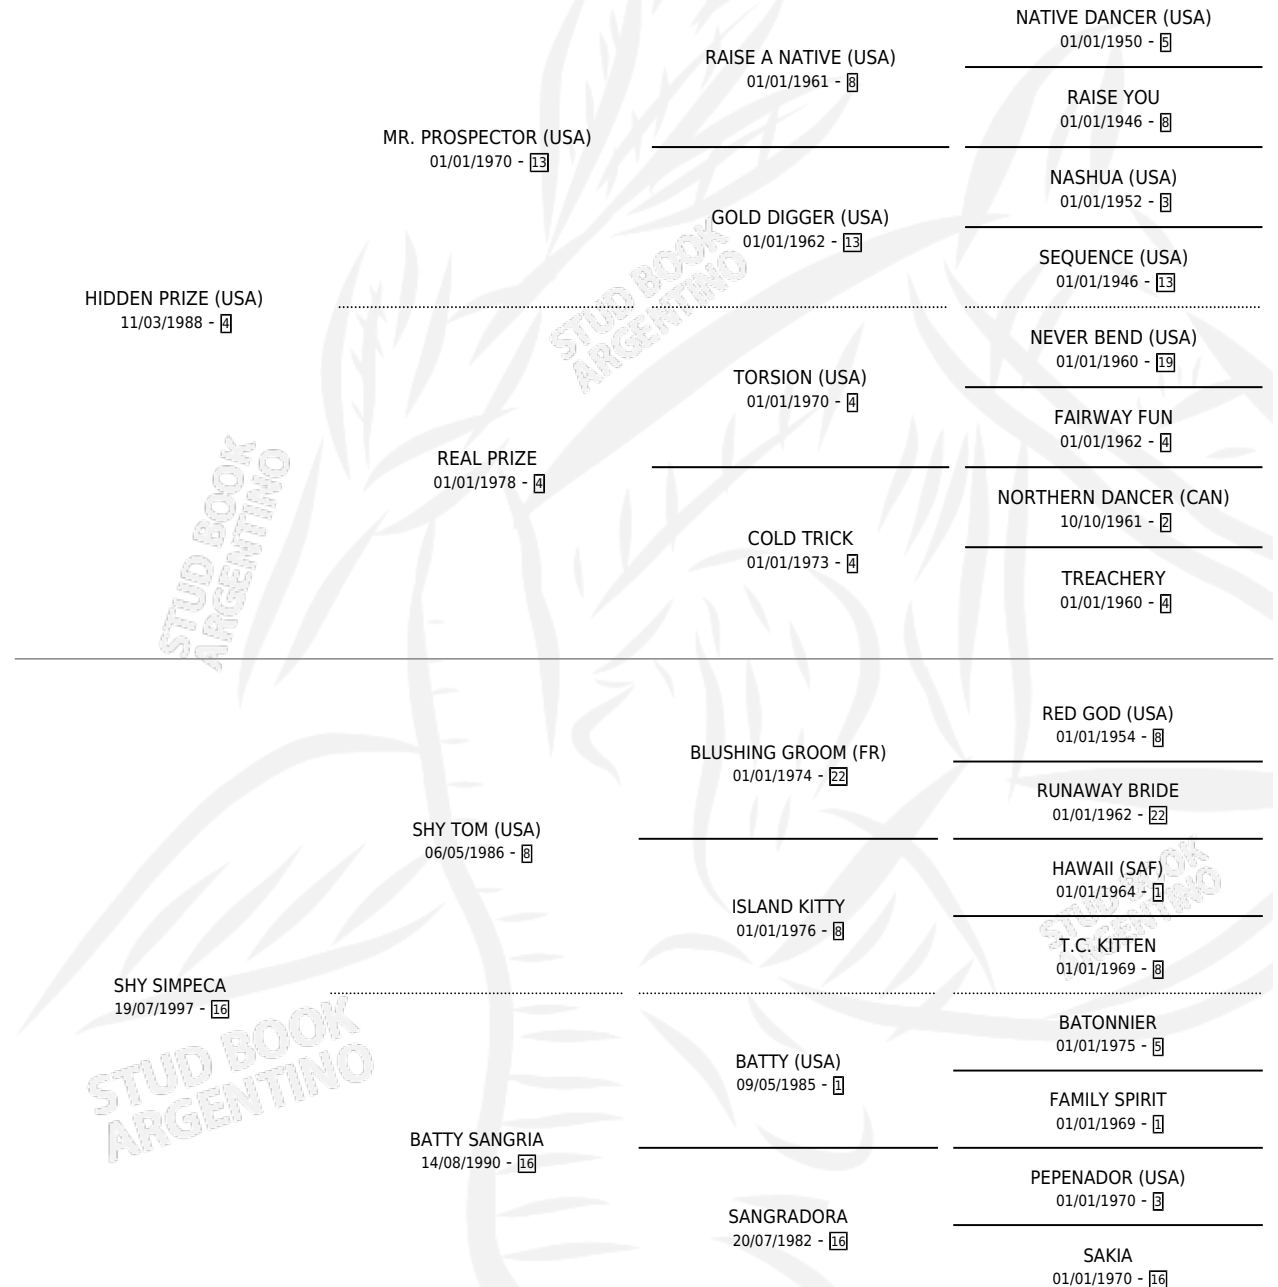

HIDDEN POTRA

por **HIDDEN PRIZE (USA)** y **SHY SIMPECA** por **SHY TOM (USA)**

Argentina · Hembra · Zaino Doradillo · SP · 05/08/2003
Familia 16-e · Volumen 38

ESTADO

TIPIFICACIÓN SANGUÍNEA	✓
TIPIFICACIÓN POR ADN	✓
PASAPORTE	X
IDENTIFICACIÓN POR MICROCHIP	X
REPRODUCTOR	✓

Lugar de nacimiento: La Biznaga

Criador: La Biznaga

~

HIJOS

	MACHOS	HEMBRAS
1 NACIERON	1	0
1 CORRIERON	1	0
1 GANARON	1	0
1 GANADORES CL	0 GANADORES GR	0 GANADORES G1

PEDIGREE

CAMPAÑA

Solo carreras oficiales de Argentina