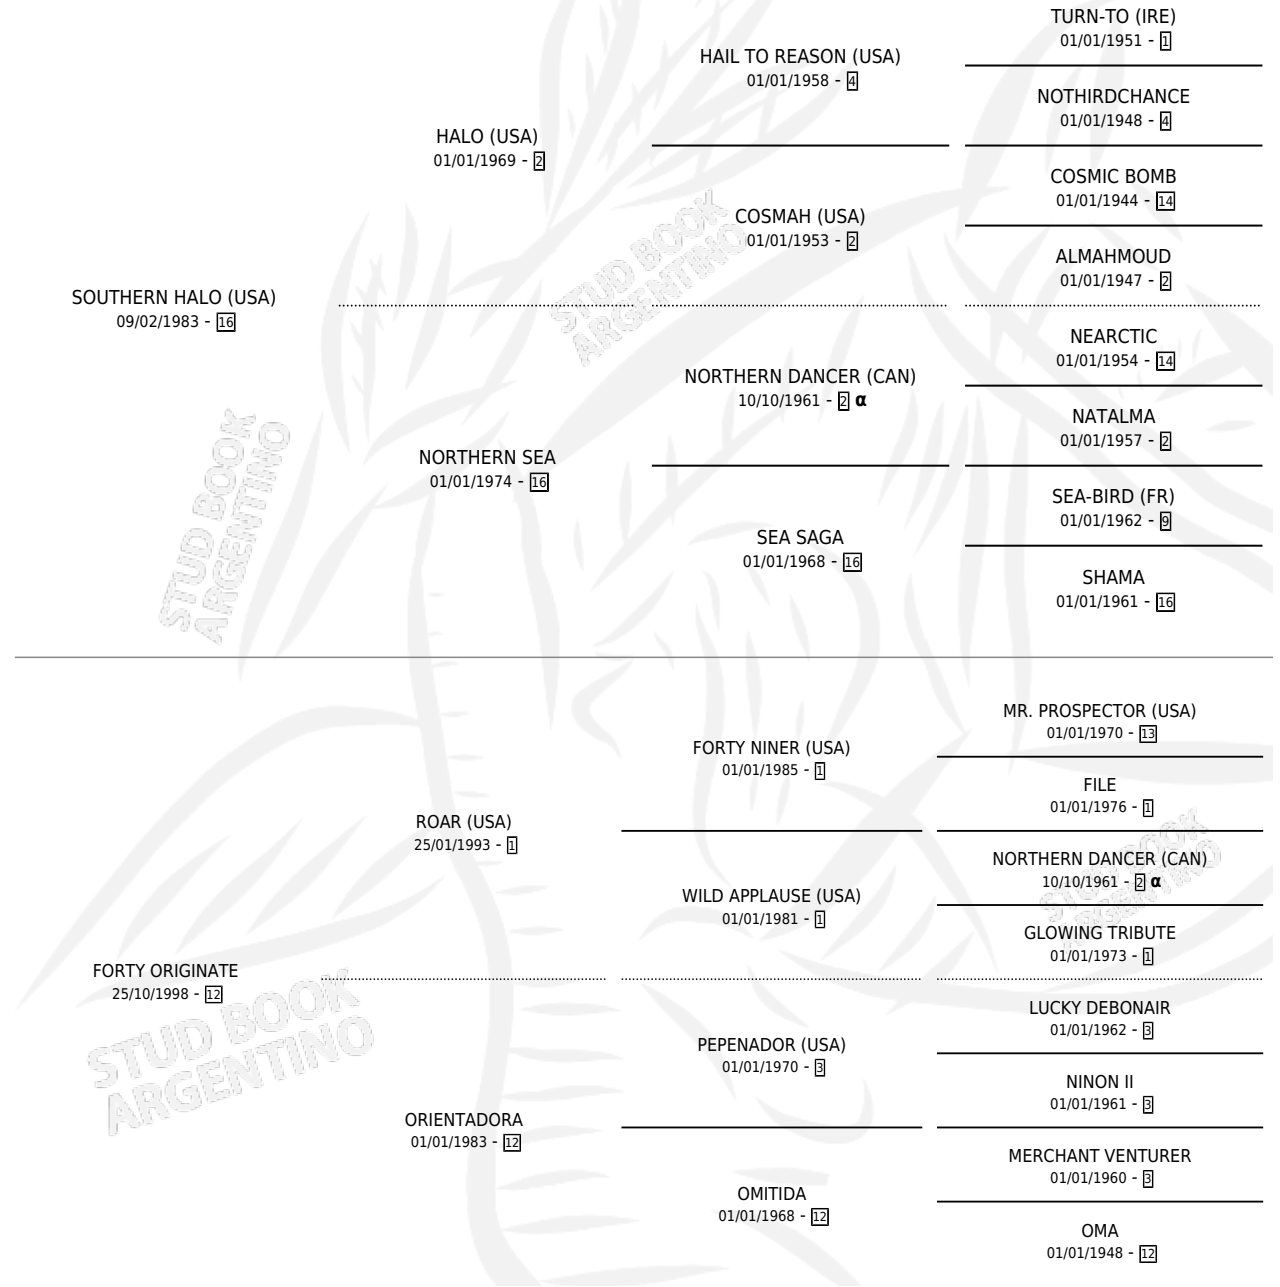

SOUTH ORIGINAL

por SOUTHERN HALO (USA) y FORTY ORIGINATE por ROAR (USA)

Argentina · Macho · Zaino · SP · 02/08/2003
Familia 12-d · Volumen 38

ESTADO

| | |
|------------------------------|---|
| TIPIFICACIÓN SANGUÍNEA | X |
| TIPIFICACIÓN POR ADN | X |
| PASAPORTE | X |
| IDENTIFICACIÓN POR MICROCHIP | X |
| REPRODUCTOR | X |

Lugar de nacimiento: La Biznaga
Criador: La Biznaga

PEDIGREE

INBREEDING : α

SOUTH ORIGINAL

Datos oficiales del Stud Book Argentino

Documento generado el 12/06/2026

studbook.org.ar