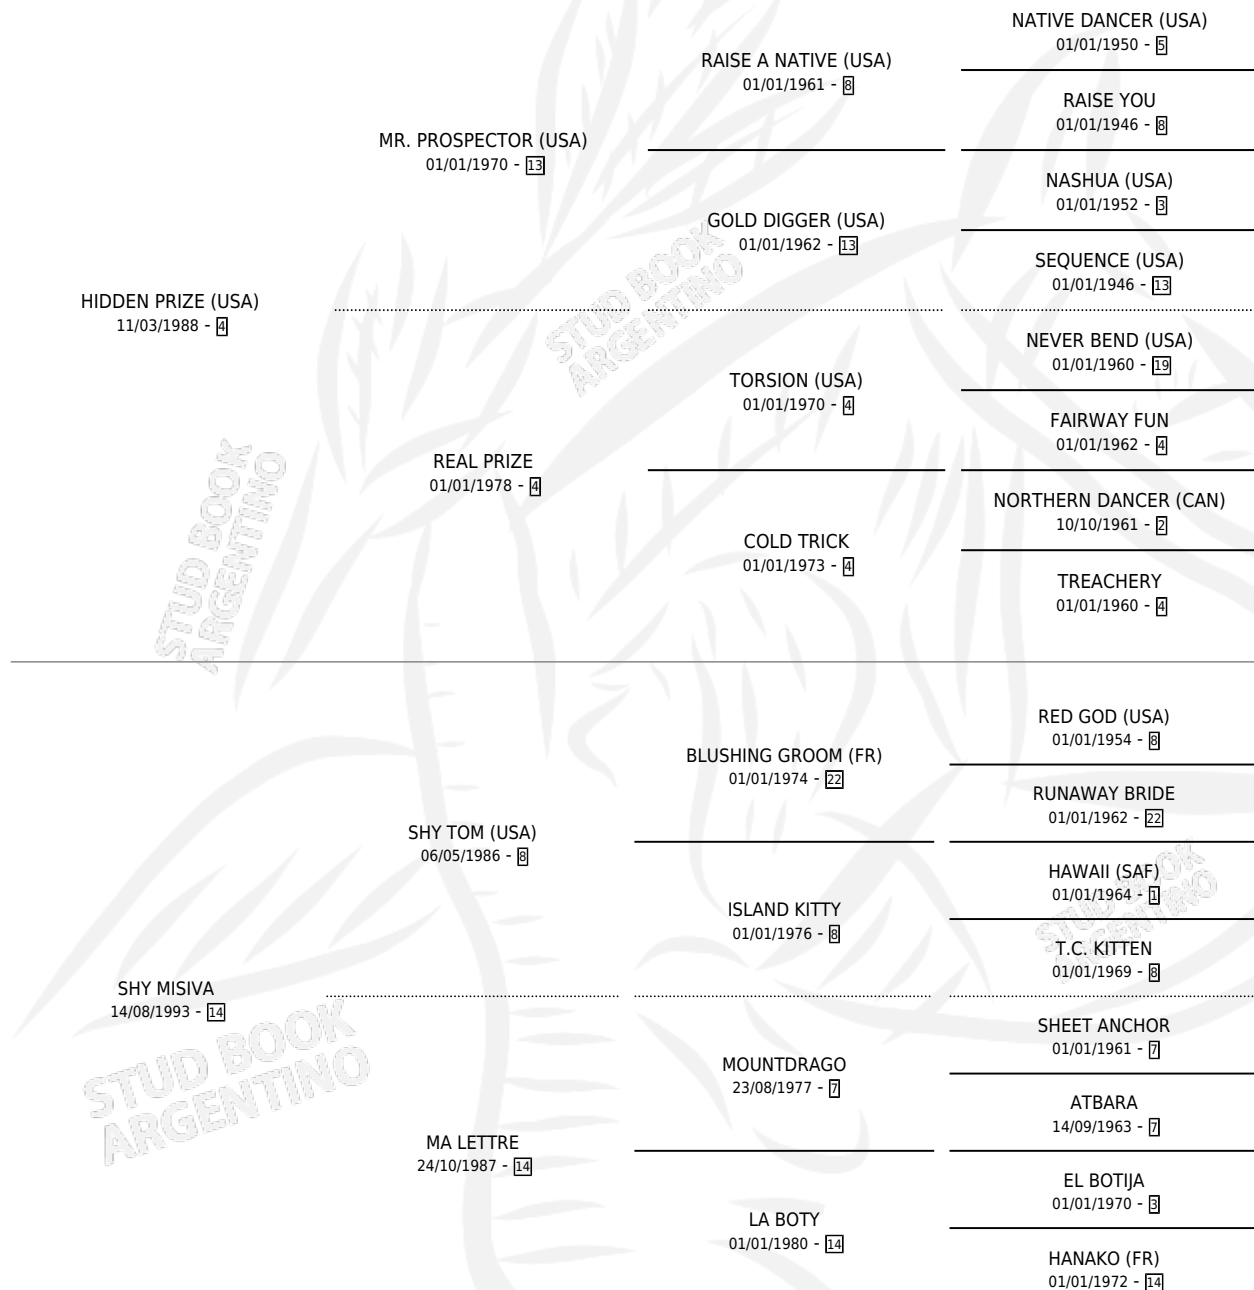

POSTMAN PRIZE

por **HIDDEN PRIZE (USA)** y **SHY MISIVA** por **SHY TOM (USA)**

Argentina · Macho · Alazan · SP · 29/07/2003
Familia 14 · Volumen 38

ESTADO

TIPIFICACIÓN SANGUÍNEA	✓
TIPIFICACIÓN POR ADN	✓
PASAPORTE	X
IDENTIFICACIÓN POR MICROCHIP	X
REPRODUCTOR	✓

Lugar de nacimiento: La Biznaga
Criador: La Biznaga

~

HIJOS

	MACHOS	HEMBRAS
1 NACIERON	1	0

SIN ACTUACIONES

PEDIGREE

CAMPAÑA

Solo carreras oficiales de Argentina