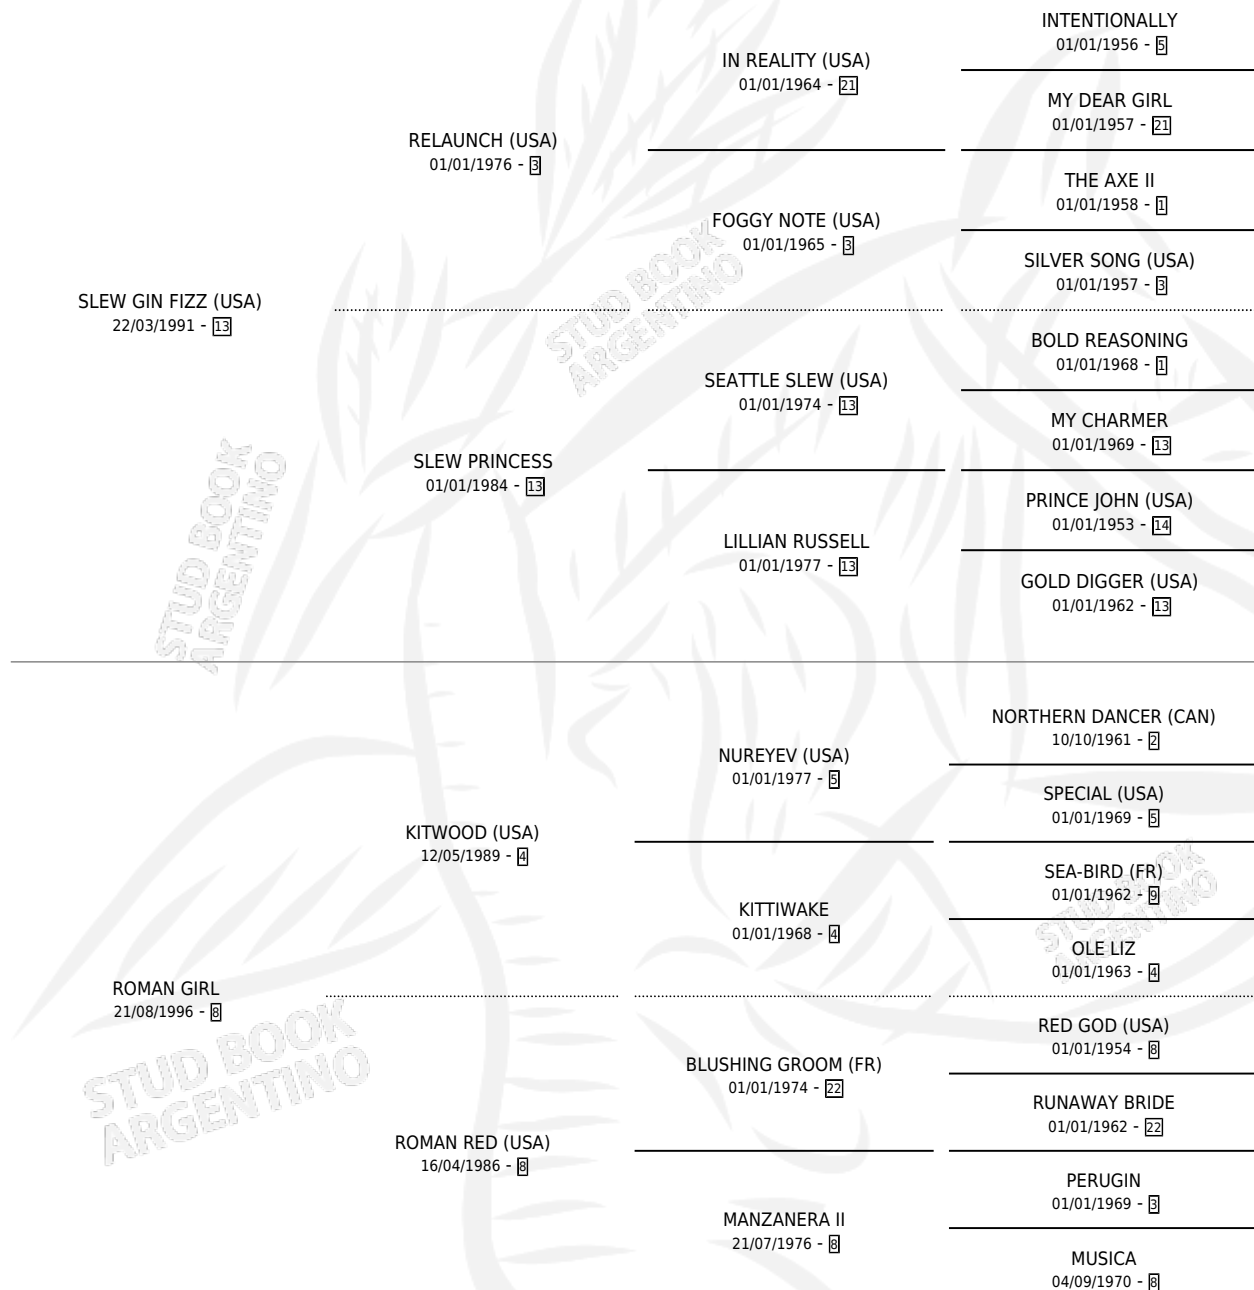

ROMAN FIZZ

por **SLEW GIN FIZZ (USA)** y **ROMAN GIRL** por **KITWOOD (USA)**

Argentina · Hembra · Tordillo · SP · 24/07/2003
Familia 8-f · Volumen 38

ESTADO

TIPIFICACIÓN SANGUÍNEA	✓
TIPIFICACIÓN POR ADN	✓
PASAPORTE	X
IDENTIFICACIÓN POR MICROCHIP	X
REPRODUCTOR	✓

Lugar de nacimiento: San Lorenzo de Areco
Criador: Vacacion

~

HIJOS

	MACHOS	HEMBRAS
3 NACIERON	3	0
SIN ACTUACIONES		

PEDIGREE

CAMPAÑA

Solo carreras oficiales de Argentina

POR EDAD