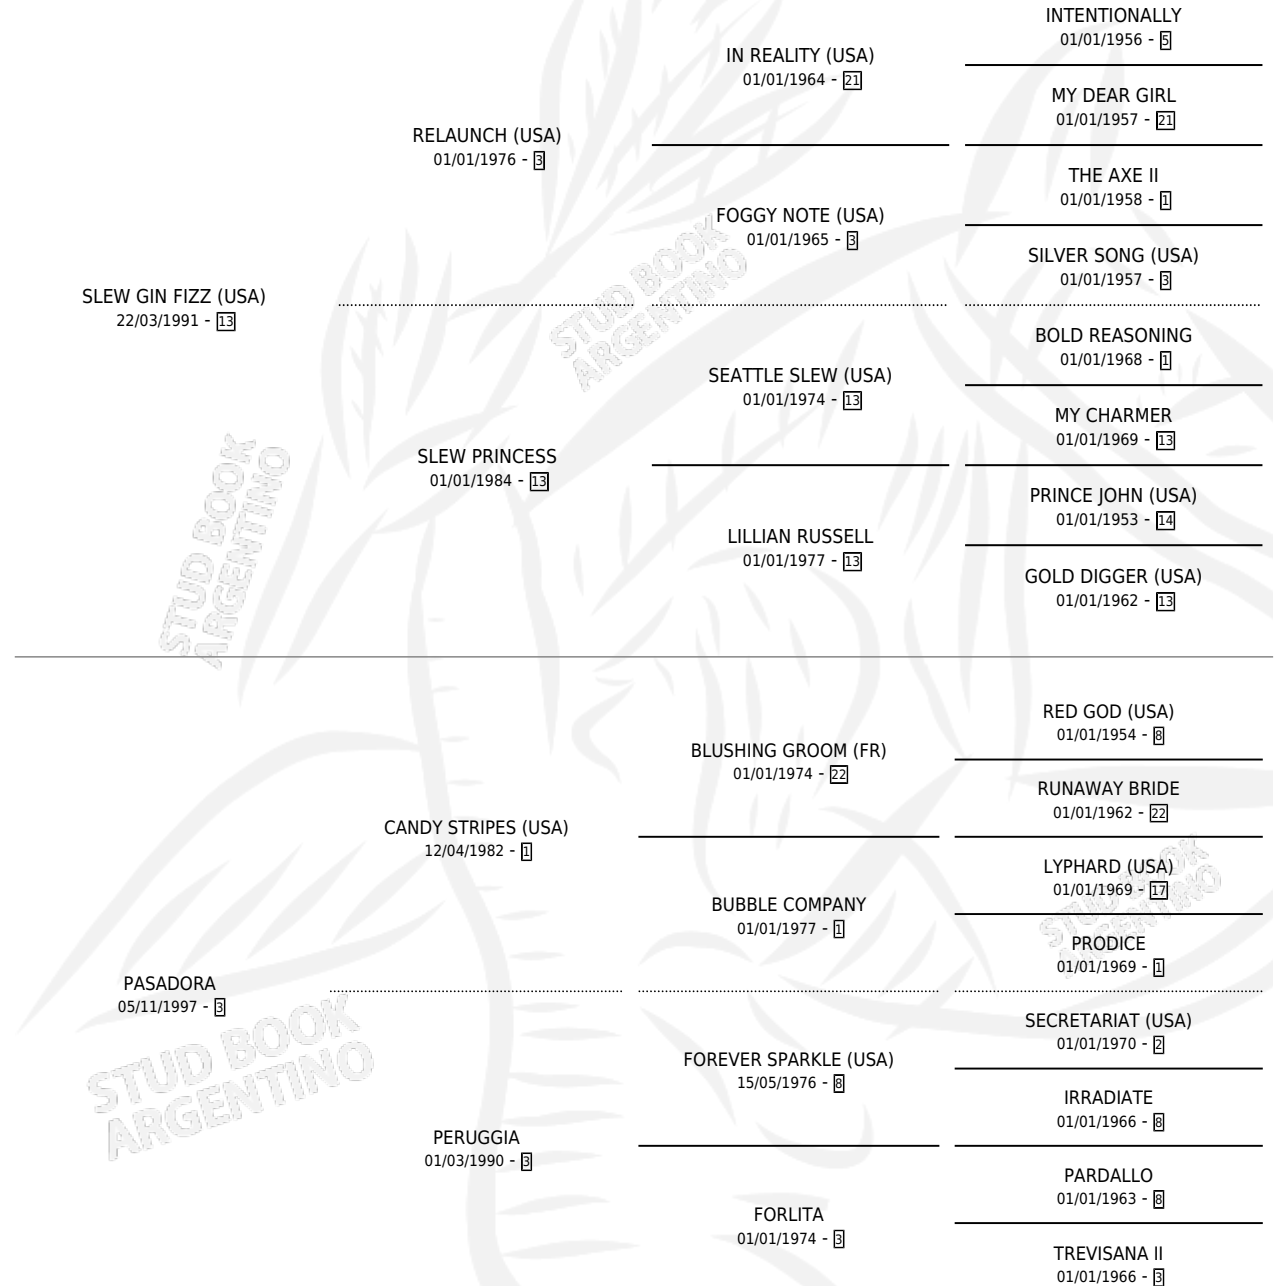

PATRONAL

por **SLEW GIN FIZZ (USA)** y **PASADORA** por **CANDY STRIPES (USA)**

Argentina · Hembra · Zaino · SP · 16/08/2003
Familia 3-b · Volumen 38

ESTADO

TIPIFICACIÓN SANGUÍNEA	✓
TIPIFICACIÓN POR ADN	✓
PASAPORTE	X
IDENTIFICACIÓN POR MICROCHIP	X
REPRODUCTOR	✓

Lugar de nacimiento: Vacacion
Criador: Vacacion

~

HIJOS

	MACHOS	HEMBRAS
1 NACIERON	0	1
SIN ACTUACIONES		

PEDIGREE

CAMPAÑA

Solo carreras oficiales de Argentina

POR EDAD