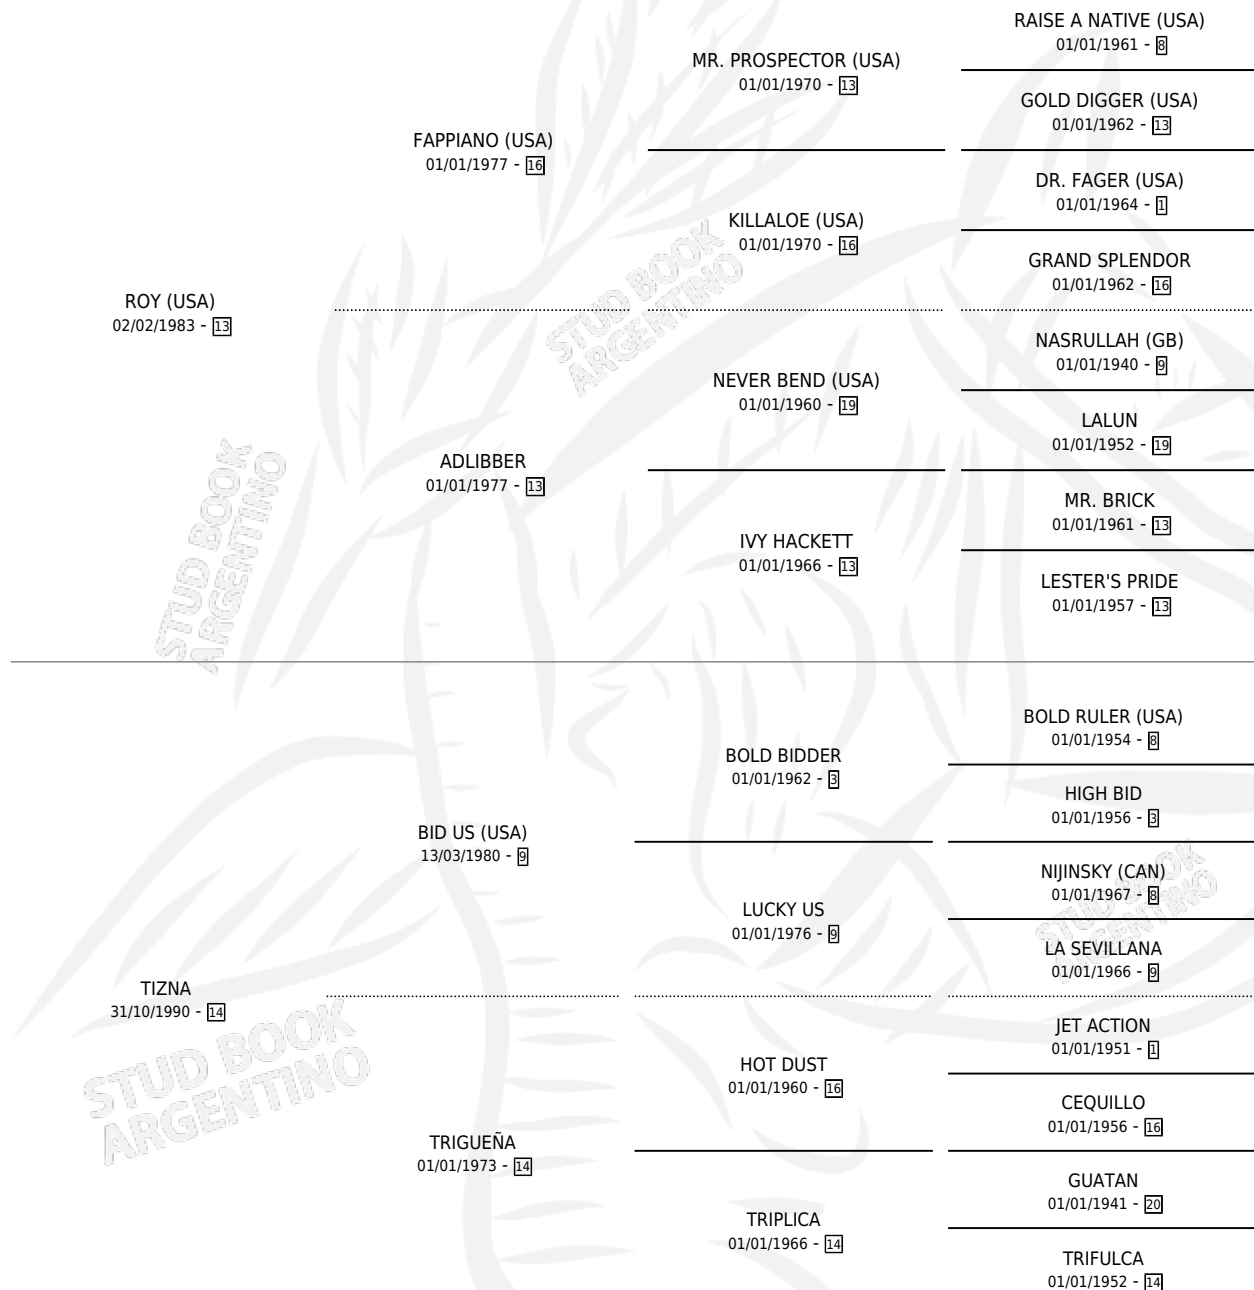

TODOPODEROSA

por ROY (USA) y TIZNA por BID US (USA)

Argentina · Hembra · Zaino Doradillo · SP · 18/08/2003
Familia 14-a · Volumen 38

ESTADO

TIPIFICACIÓN SANGUÍNEA	✓
TIPIFICACIÓN POR ADN	✓
PASAPORTE	X
IDENTIFICACIÓN POR MICROCHIP	X
REPRODUCTOR	✓

Lugar de nacimiento: Vacacion

Criador: Vacacion

~

HIJOS

	MACHOS	HEMBRAS
10 NACIERON	4	6
6 CORRIERON	3	3
4 GANARON	1	3
0 GANADORES CL	0 GANADORES GR	0 GANADORES G1

PEDIGREE

CAMPAÑA

Solo carreras oficiales de Argentina