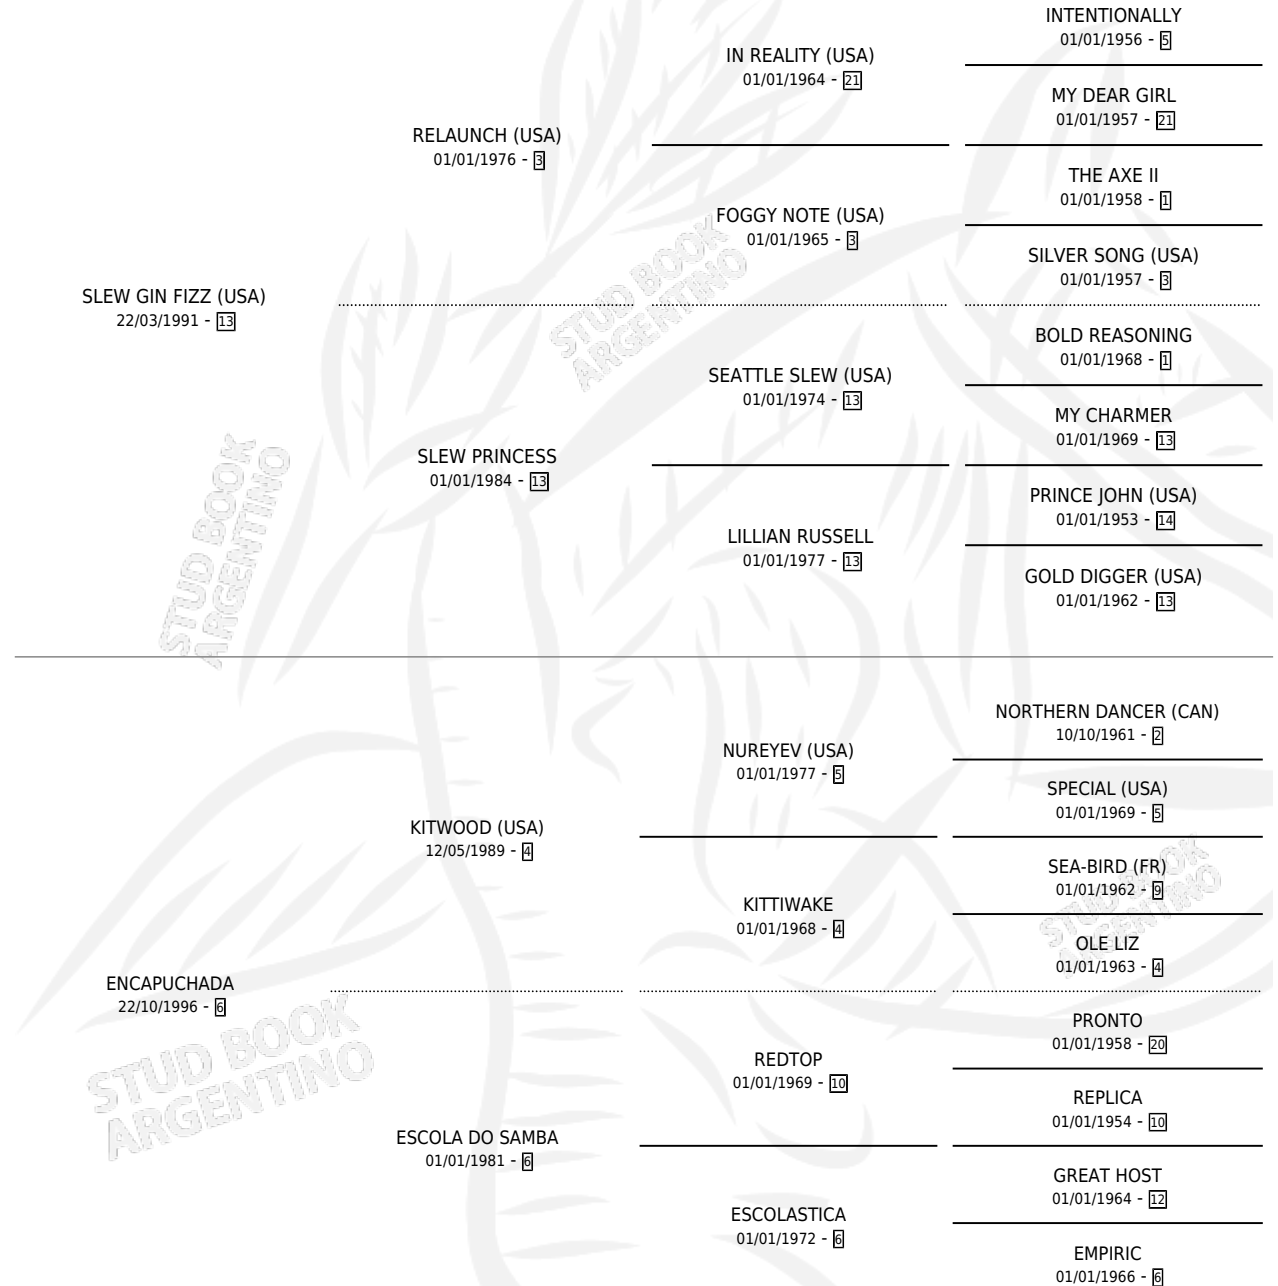

ENCAJADO

por **SLEW GIN FIZZ (USA)** y **ENCAPUCHADA** por **KITWOOD (USA)**

Argentina · Macho · Tordillo · SP · 16/08/2003
Familia 6-f · Volumen 38

ESTADO

TIPIFICACIÓN SANGUÍNEA	✓
TIPIFICACIÓN POR ADN	✓
PASAPORTE	X
IDENTIFICACIÓN POR MICROCHIP	X
REPRODUCTOR	X

Lugar de nacimiento: Vacacion

Criador: Vacacion

PEDIGREE

CAMPAÑA

Solo carreras oficiales de Argentina

POR EDAD

EDAD	CC	1°	2°	3°	4°	5°	NP	CLC	CLG	CLCG1	CLGG1	IMPORTE	GANANCIA / CC
5 AÑOS	2	1	0	0	0	0	1	0	0	0	0	\$16,000	\$8,000
6 AÑOS	1	0	0	0	0	0	1	0	0	0	0	\$0	\$0
7 AÑOS	3	0	0	0	0	0	3	0	0	0	0	\$0	\$0
TOTALES	6	1	0	0	0	0	5	0	0	0	0	\$16,000	\$2,667
%		16.7%	0.0%	0.0%	0.0%	0.0%	83.3%	0.0%	0.0%	0.0%	0.0%		