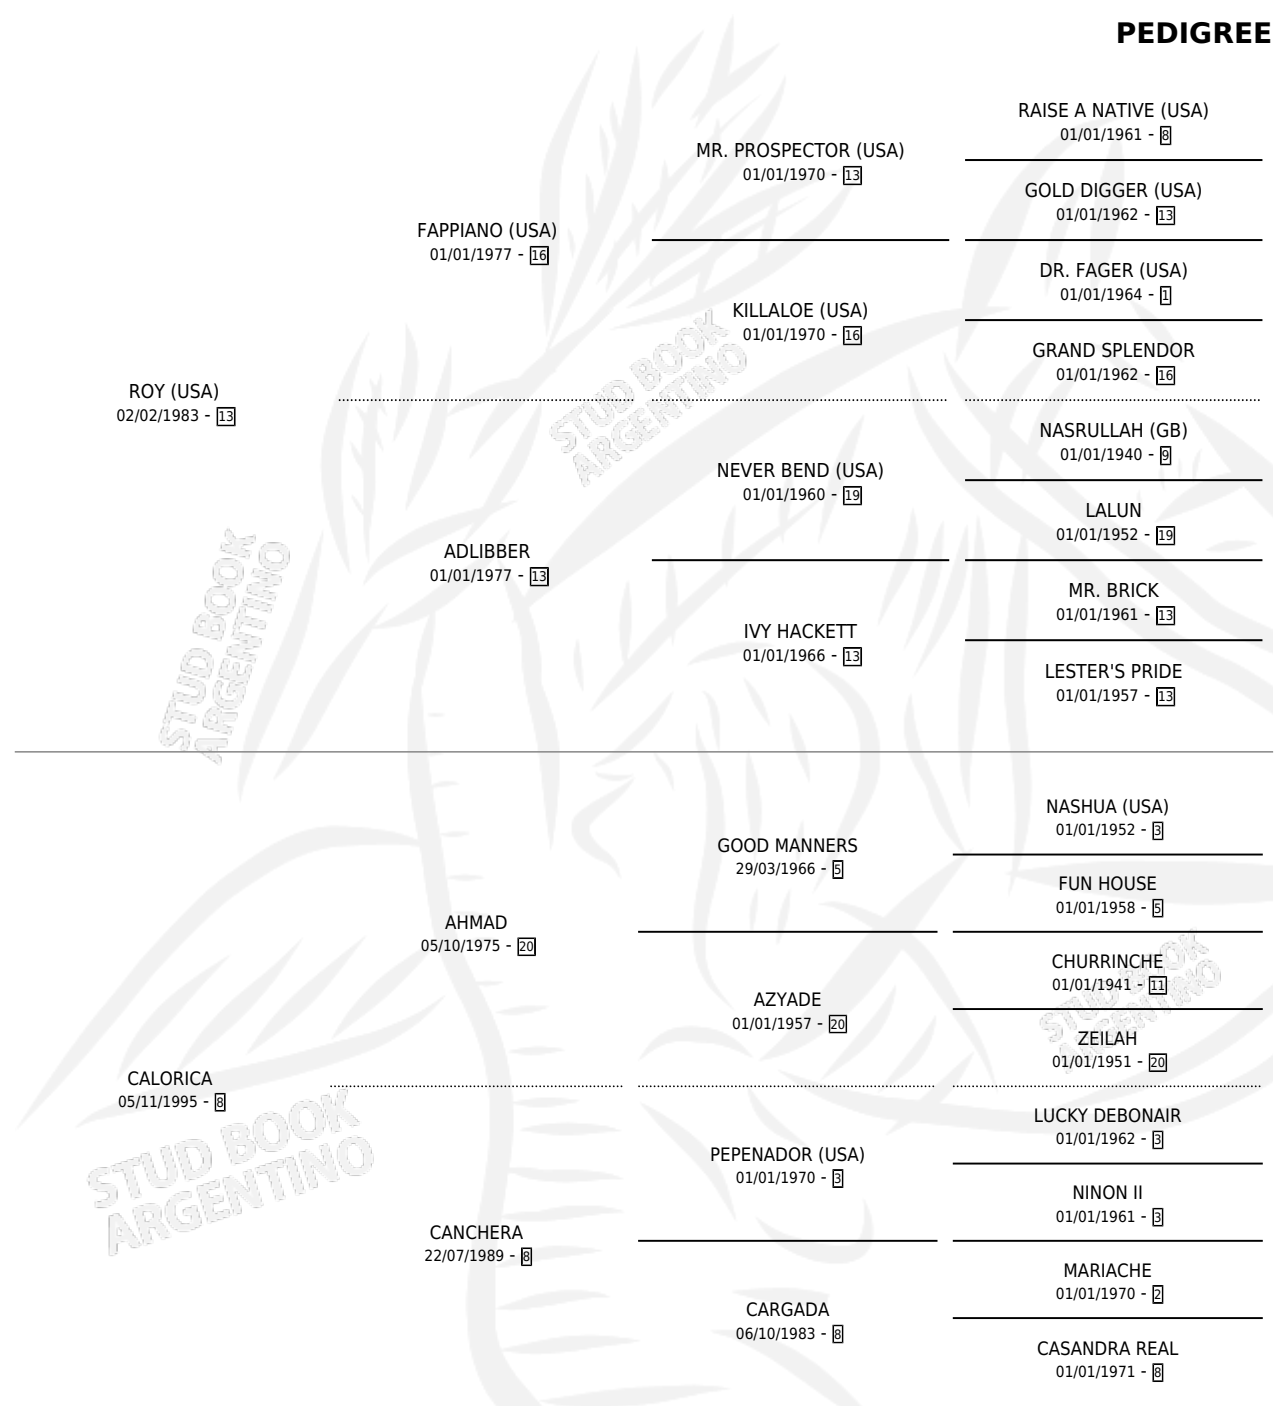

COOPERATIVO

por ROY (USA) y CALORICA por AHMAD

Argentina · Macho · Zaino · SP · 19/08/2003
Familia 8-j · Volumen 38

ESTADO

TIPIFICACIÓN SANGUÍNEA	✓
TIPIFICACIÓN POR ADN	X
PASAPORTE	X
IDENTIFICACIÓN POR MICROCHIP	X
REPRODUCTOR	X

Lugar de nacimiento: Vacacion

Criador: Vacacion

PEDIGREE

EXPORTACIÓN / IMPORTACIÓN

FECHA	MOVIMIENTO	PAÍS
29/06/2005	EXPORTADO	SUDAFRICA

COOPERATIVO

Datos oficiales del Stud Book Argentino

Documento generado el 12/05/2026