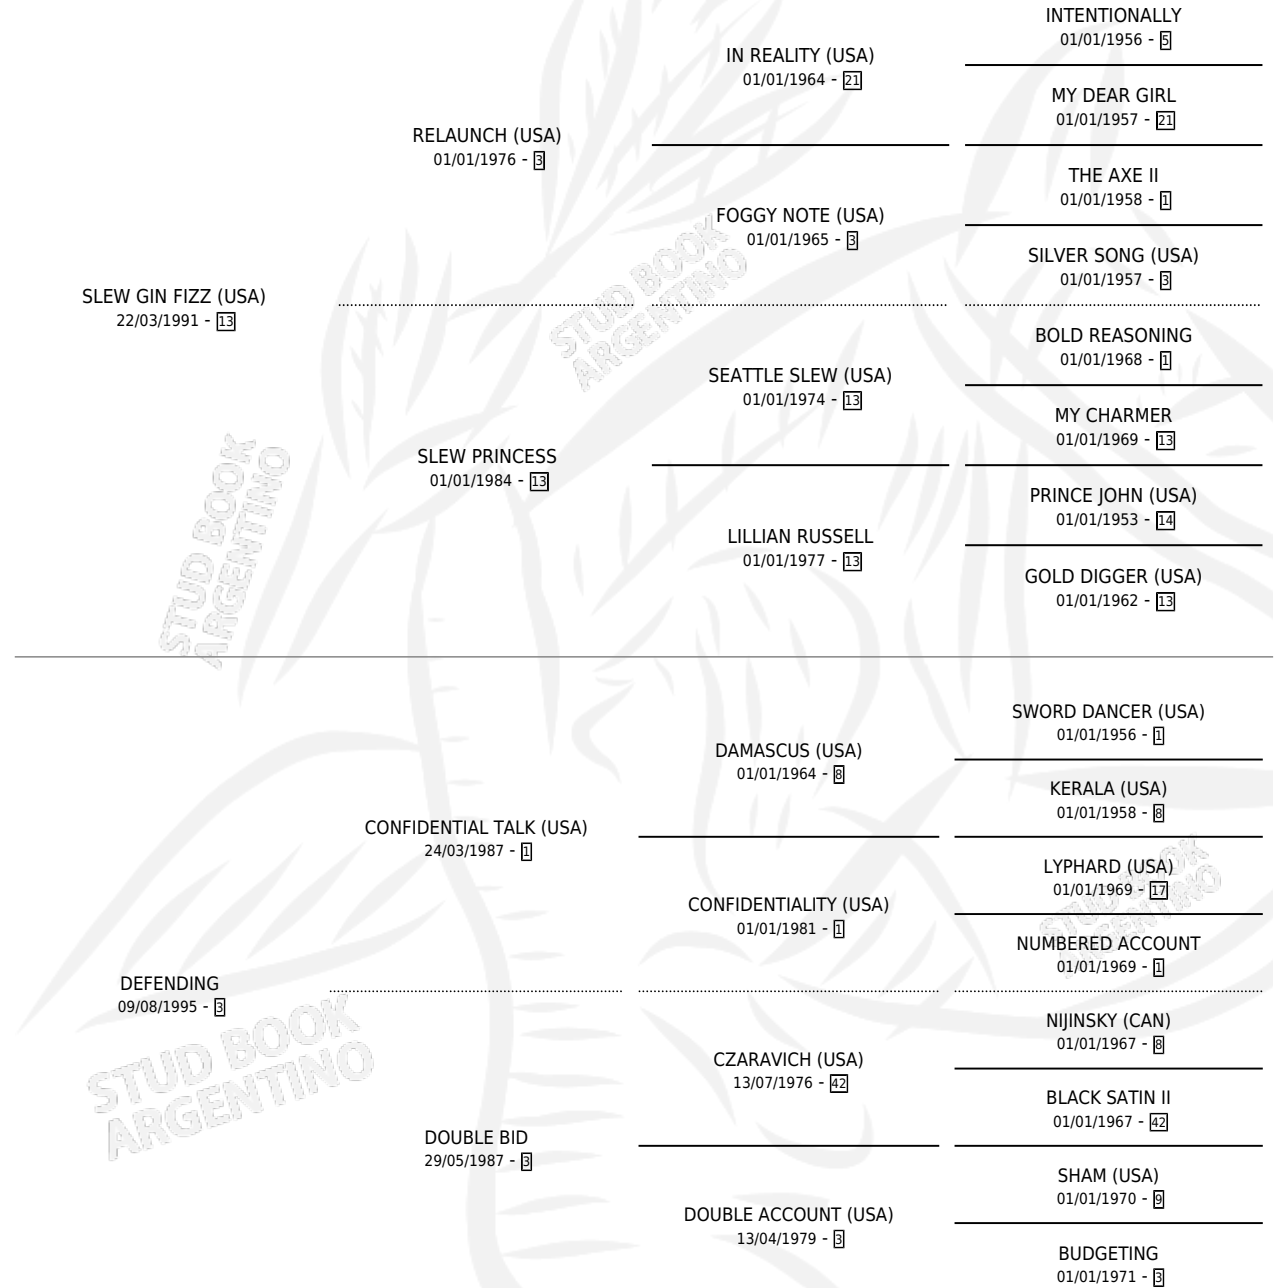

DEFENDEDOR

por **SLEW GIN FIZZ (USA)** y **DEFENDING** por **CONFIDENTIAL TALK (USA)**

Argentina · Macho · Tordillo · SP · 24/07/2003
Familia 3-n · Volumen 38

ESTADO

TIPIFICACIÓN SANGUÍNEA	✓
TIPIFICACIÓN POR ADN	✓
PASAPORTE	X
IDENTIFICACIÓN POR MICROCHIP	X
REPRODUCTOR	X

Lugar de nacimiento: San Lorenzo de Areco
Criador: Vacacion

PEDIGREE

CAMPAÑA

Solo carreras oficiales de Argentina

POR EDAD

EDAD	CC	1°	2°	3°	4°	5°	NP	CLC	CLG	CLCG1	CLGG1	IMPORTE	GANANCIA / CC
2 AÑOS	1	0	0	0	0	0	1	0	0	0	0	\$0	\$0
3 AÑOS	2	0	0	0	0	1	1	0	0	0	0	\$1,000	\$500
4 AÑOS	9	0	2	0	2	0	5	0	0	0	0	\$18,125	\$2,014
TOTALES	12	0	2	0	2	1	7	0	0	0	0	\$19,125	\$1,594
%		0.0%	16.7%	0.0%	16.7%	8.3%	58.3%	0.0%	0.0%	0.0%	0.0%		