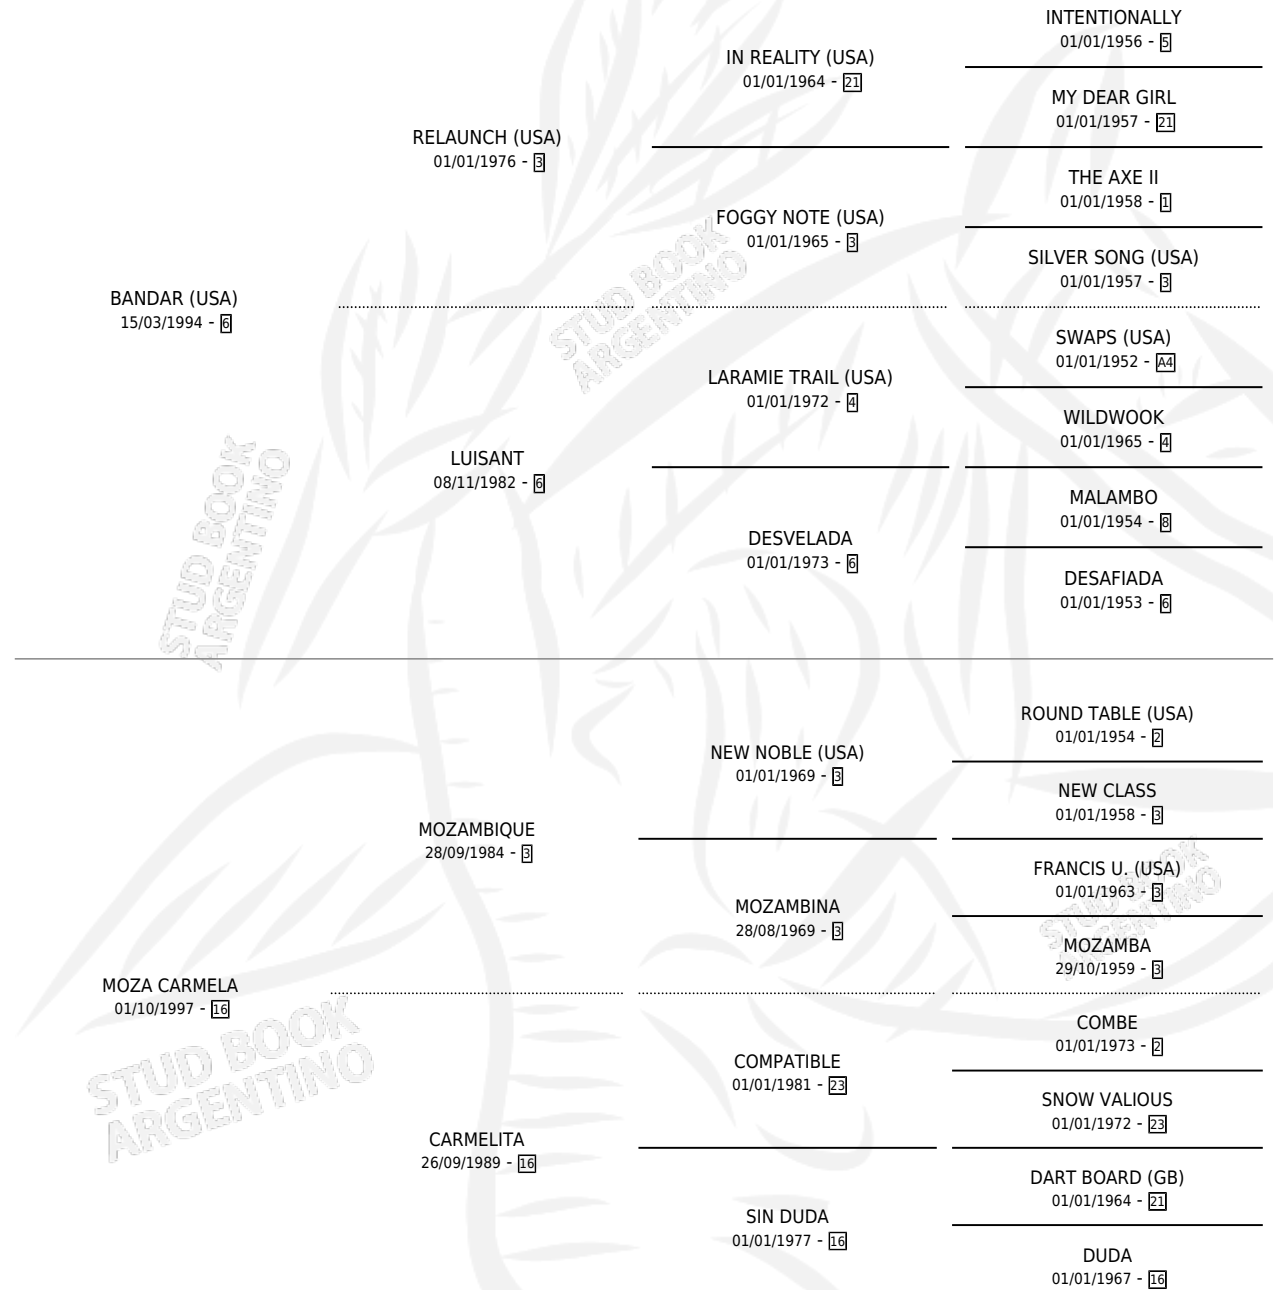

CARMELO BAR

por **BANDAR (USA)** y **MOZA CARMELA** por **MOZAMBIQUE**

Argentina · Macho · Zaino · SP · 02/08/2003
Familia 16-e · Volumen 38

ESTADO

TIPIFICACIÓN SANGUÍNEA	✓
TIPIFICACIÓN POR ADN	✓
PASAPORTE	X
IDENTIFICACIÓN POR MICROCHIP	X
REPRODUCTOR	X

Lugar de nacimiento: Panamericano

Criador: Urruti Alfredo Edelmiro

PEDIGREE

CAMPAÑA

Solo carreras oficiales de Argentina

POR EDAD

EDAD	CC	1°	2°	3°	4°	5°	NP	CLC	CLG	CLCG1	CLGG1	IMPORTE	GANANCIA / CC
3 AÑOS	1	0	0	0	0	0	1	0	0	0	0	\$0	\$0
TOTALES	1	0	0	0	0	0	1	0	0	0	0	\$0	\$0
%		0.0%	0.0%	0.0%	0.0%	0.0%	100%	0.0%	0.0%	0.0%	0.0%		