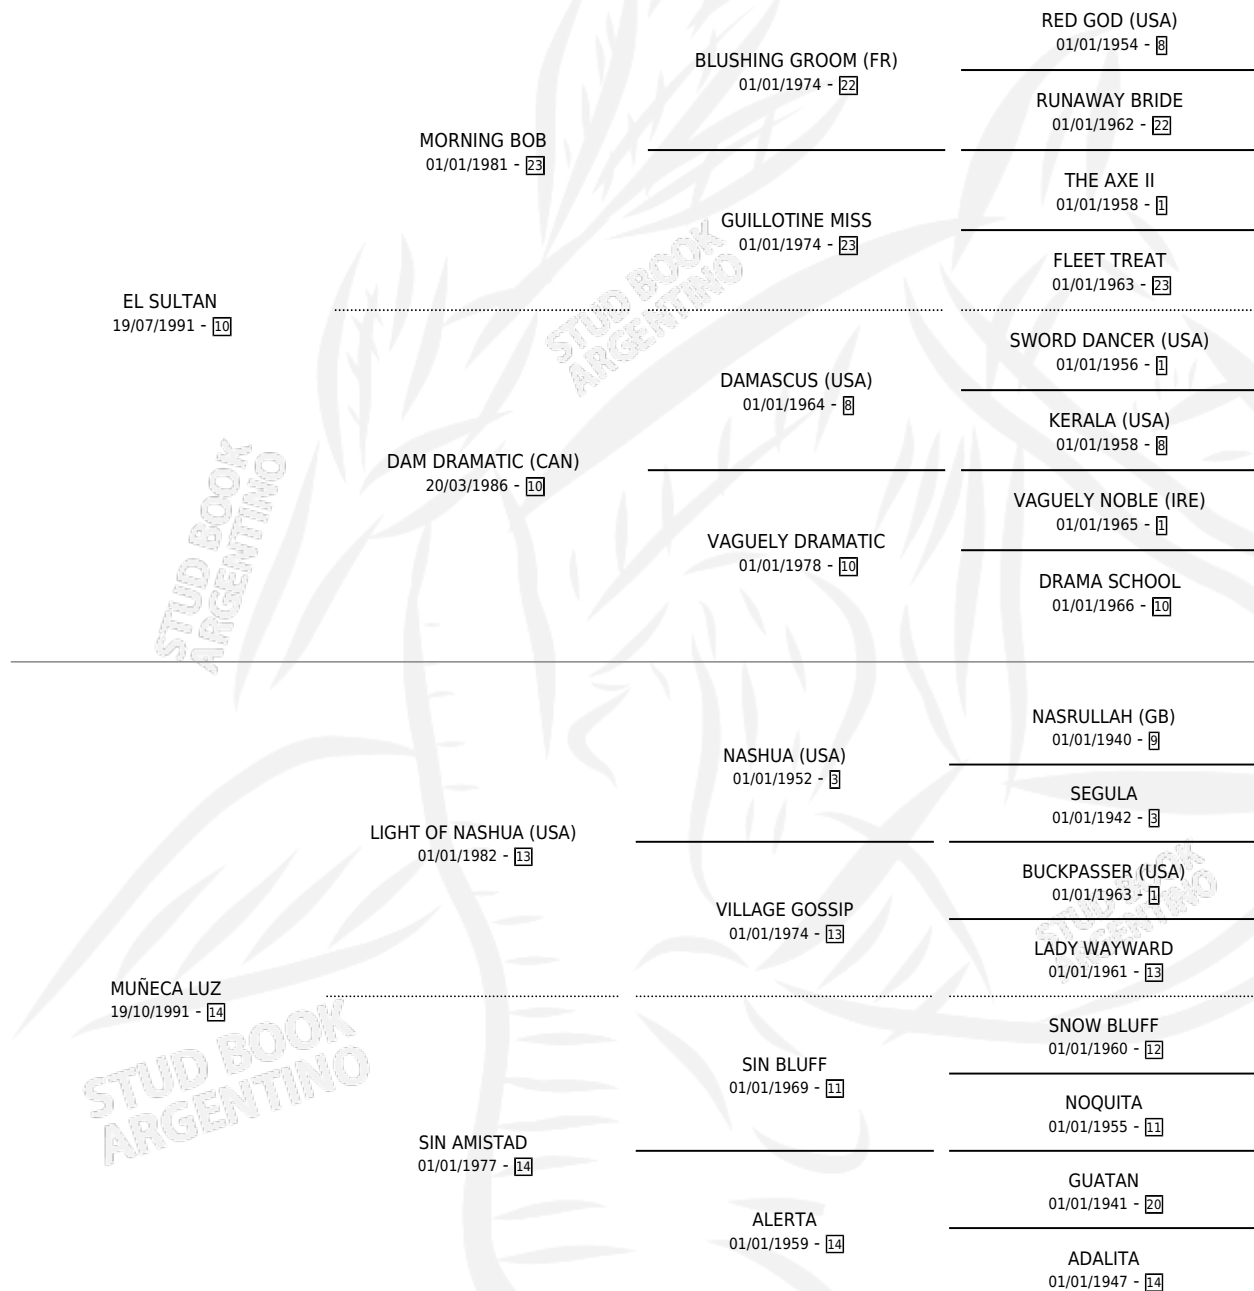

TAN SEÑOR

por EL SULTAN y MUÑECA LUZ por LIGHT OF NASHUA
(USA)

Argentina · Macho · Tordillo · SP · 02/08/2003
Familia 14 · Volumen 38

ESTADO

TIPIFICACIÓN SANGUÍNEA	✓
TIPIFICACIÓN POR ADN	X
PASAPORTE	X
IDENTIFICACIÓN POR MICROCHIP	X
REPRODUCTOR	X

Lugar de nacimiento: Vikeda
Criador: Sin dato

PEDIGREE

CAMPAÑA

Solo carreras oficiales de Argentina

POR EDAD

EDAD	CC	1°	2°	3°	4°	5°	NP	CLC	CLG	CLCG1	CLGG1	IMPORTE	GANANCIA / CC
3 AÑOS	1	0	0	0	0	0	1	0	0	0	0	\$0	\$0
TOTALES	1	0	0	0	0	0	1	0	0	0	0	\$0	\$0
%		0.0%	0.0%	0.0%	0.0%	0.0%	100%	0.0%	0.0%	0.0%	0.0%		