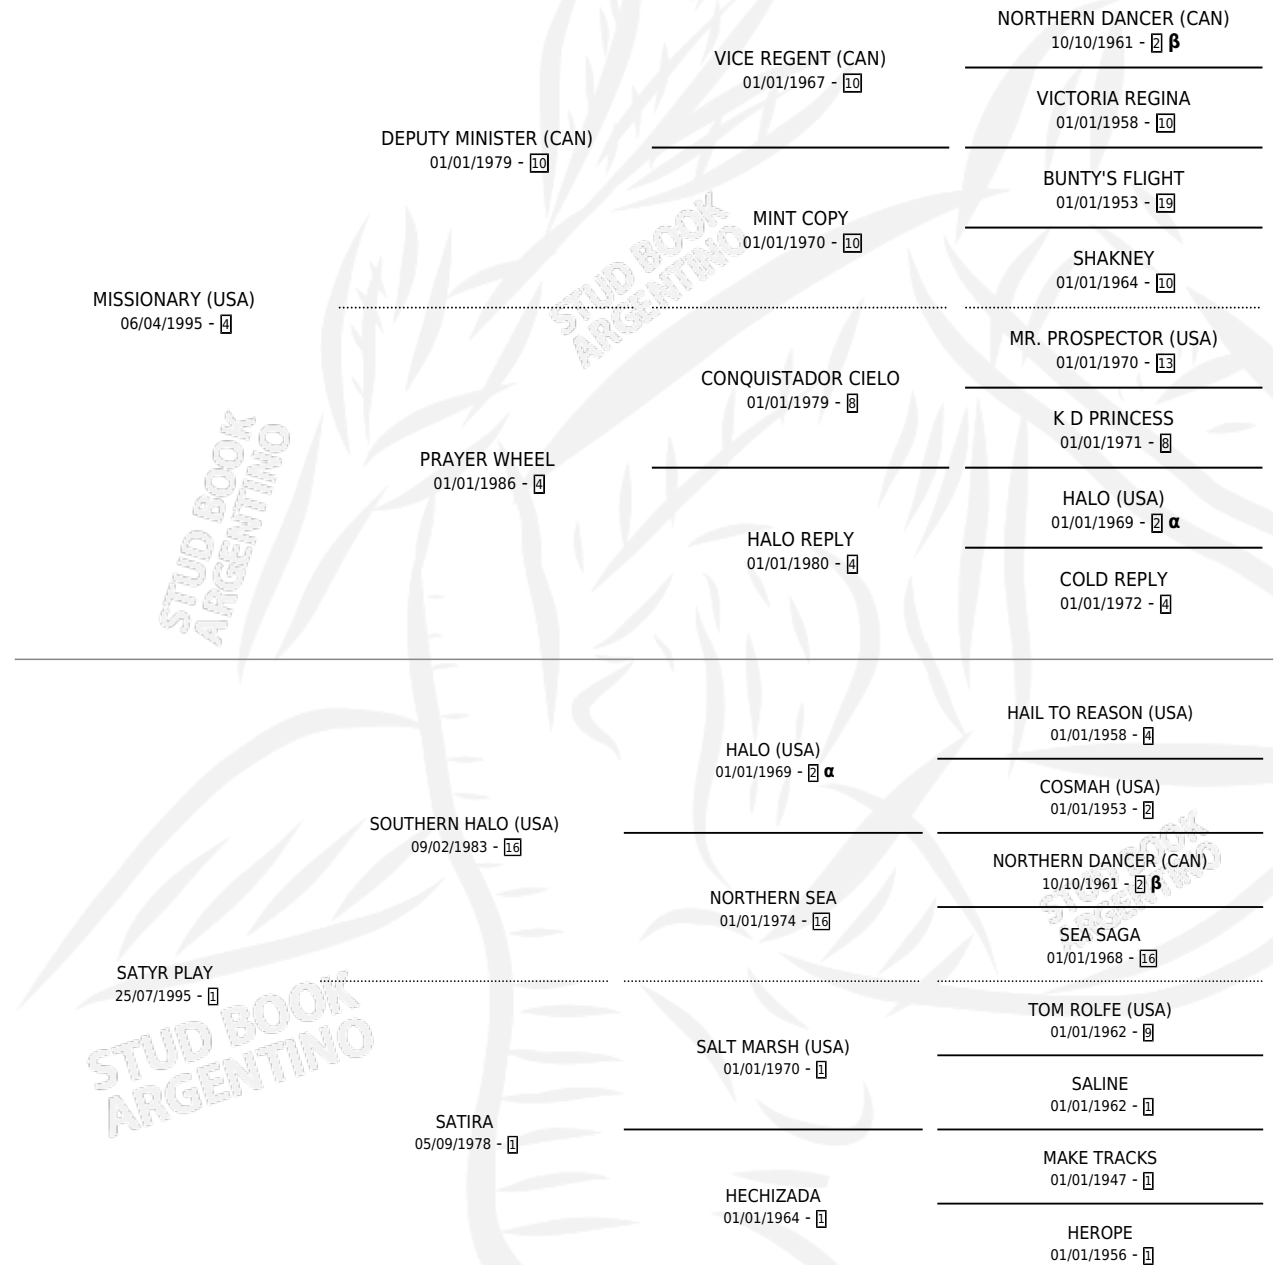

SALUDES

por **MISSIONARY (USA)** y **SATYR PLAY** por **SOUTHERN HALO (USA)**

Argentina · Macho · Alazan Tostado · SP · 15/07/2003
Familia 1-s · Volumen 38

ESTADO

TIPIFICACIÓN SANGUÍNEA	✓
TIPIFICACIÓN POR ADN	X
PASAPORTE	X
IDENTIFICACIÓN POR MICROCHIP	X
REPRODUCTOR	X

Lugar de nacimiento: Las Camelias

Criador: Las Camelias

PEDIGREE

INBREEDING : α, β

CAMPAÑA

Solo carreras oficiales de Argentina

POR EDAD

EDAD	CC	1°	2°	3°	4°	5°	NP	CLC	CLG	CLCG1	CLGG1	IMPORTE	GANANCIA / CC
4 AÑOS	7	0	0	0	0	0	7	0	0	0	0	\$0	\$0
6 AÑOS	10	0	0	1	0	2	7	0	0	0	0	\$4,260	\$426
TOTALES	17	0	0	1	0	2	14	0	0	0	0	\$4,260	\$251
%		0.0%	0.0%	5.9%	0.0%	11.8%	82.4%	0.0%	0.0%	0.0%	0.0%		

Placés en La Plata en 17 carreras disputadas.

POR DISTANCIA

HIPODROMO	CC	1°	2°	3°	4°	5°	NP	CLC	CLG	CLCG1	CLGG1	IMPORTE
LA PLATA	10	0	0	1	0	2	7	0	0	0	0	\$4,260
1200 MTS	4	0	0	1	0	0	3	0	0	0	0	\$2,400
1400 MTS	1	0	0	0	0	0	1	0	0	0	0	\$0
1100 MTS	4	0	0	0	0	2	2	0	0	0	0	\$1,860
1300 MTS	1	0	0	0	0	0	1	0	0	0	0	\$0
PALERMO	2	0	0	0	0	0	2	0	0	0	0	\$0
1200 MTS	1	0	0	0	0	0	1	0	0	0	0	\$0
1400 MTS	1	0	0	0	0	0	1	0	0	0	0	\$0
SAN ISIDRO	5	0	0	0	0	0	5	0	0	0	0	\$0
1000 MTS	1	0	0	0	0	0	1	0	0	0	0	\$0
1200 MTS	2	0	0	0	0	0	2	0	0	0	0	\$0
1400 MTS	2	0	0	0	0	0	2	0	0	0	0	\$0