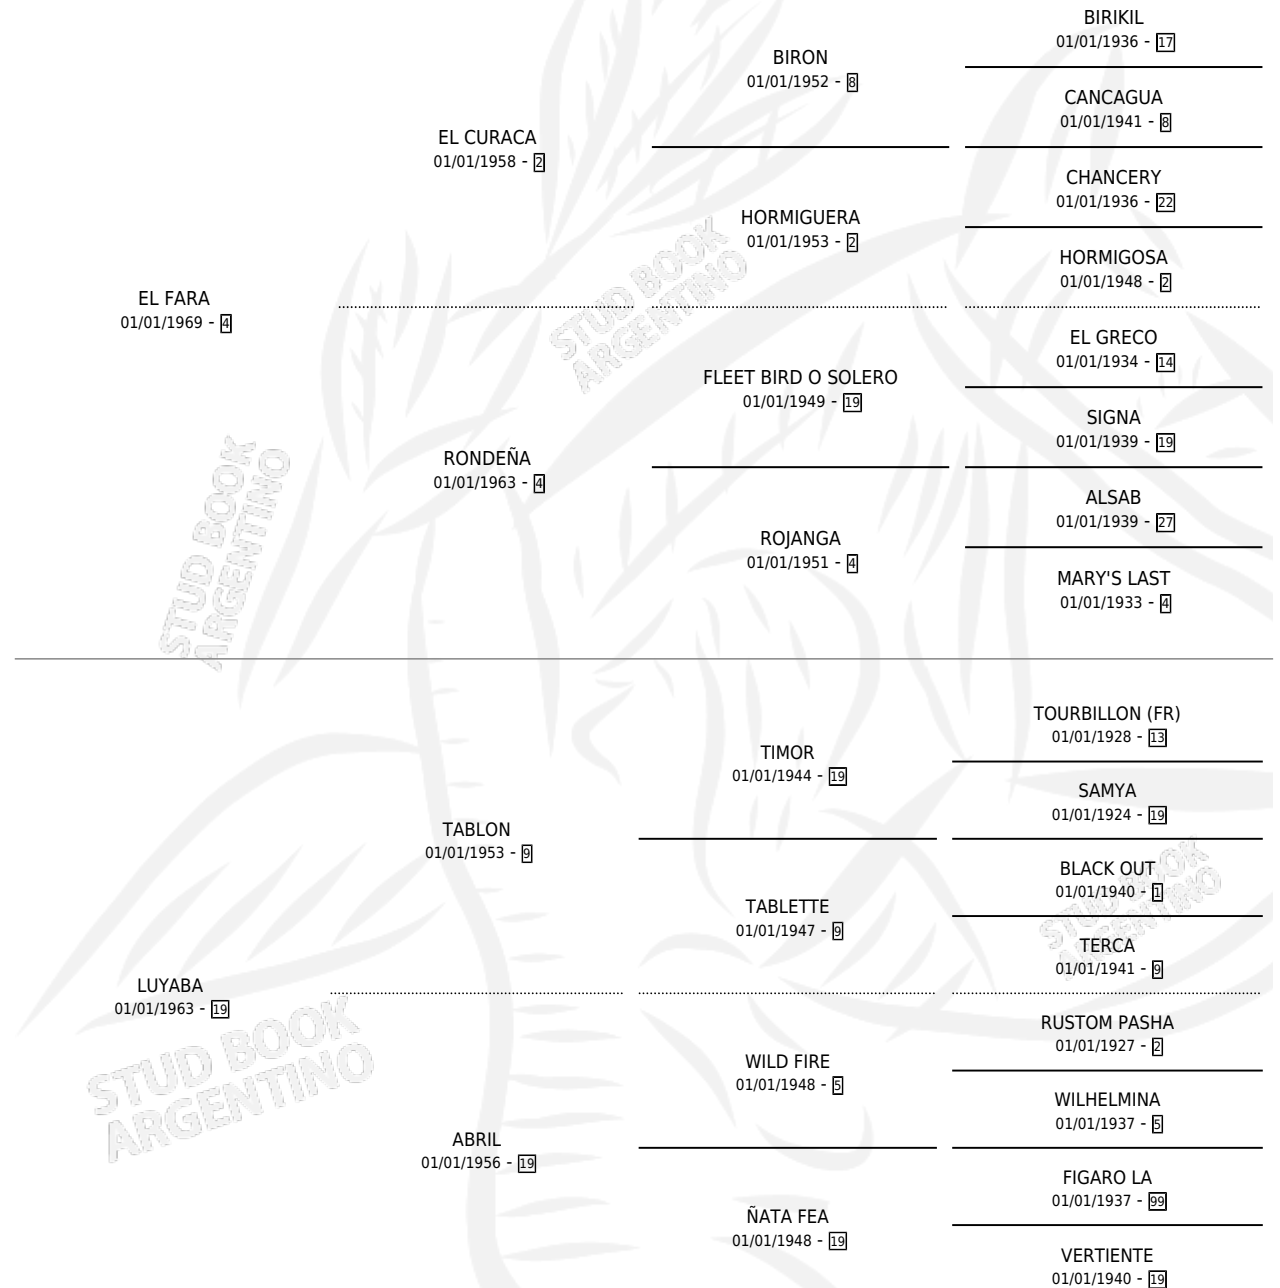

FARALUYA

por **EL FARA** y **LUYABA** por **TABLON**

Argentina · Hembra · Zaino · SP · 01/01/1974
Familia 19-b · Volumen 28

ESTADO

TIPIFICACIÓN SANGUÍNEA	X
TIPIFICACIÓN POR ADN	X
PASAPORTE	X
IDENTIFICACIÓN POR MICROCHIP	X
REPRODUCTOR	✓

Lugar de nacimiento: Campo particular

Criador: Sin dato

~

HIJOS

	MACHOS	HEMBRAS
7 NACIERON	2	5
5 CORRIERON	1	4
4 GANARON	1	3
0 GANADORES CL	0 GANADORES GR	0 GANADORES G1

PEDIGREE

CAMPAÑA

Solo carreras oficiales de Argentina