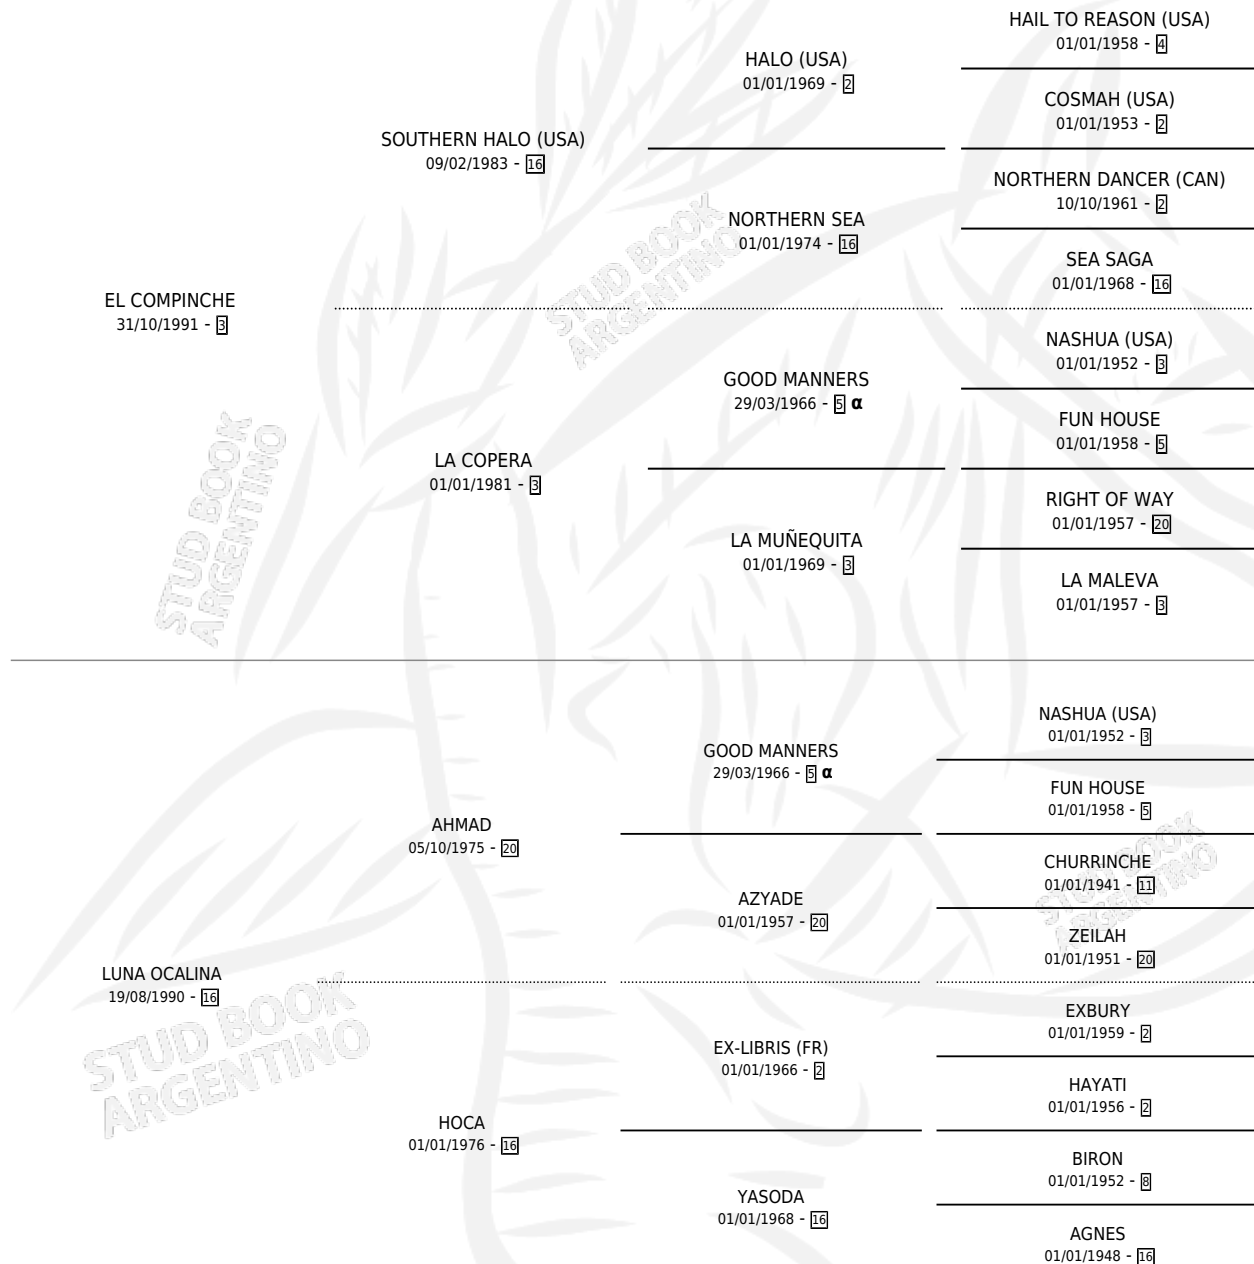

LIDERESA

por **EL COMPINCHE** y **LUNA OCALINA** por **AHMAD**

Argentina · Hembra · Zaino · SP · 28/07/2003
Familia 16-d · Volumen 38

ESTADO

TIPIFICACIÓN SANGUÍNEA	X
TIPIFICACIÓN POR ADN	X
PASAPORTE	X
IDENTIFICACIÓN POR MICROCHIP	X
REPRODUCTOR	X

Lugar de nacimiento: Las Camelias

Criador: Las Camelias

PEDIGREE

INBREEDING : α

LIDERESA

Datos oficiales del Stud Book Argentino

Documento generado el 15/05/2026

studbook.org.ar