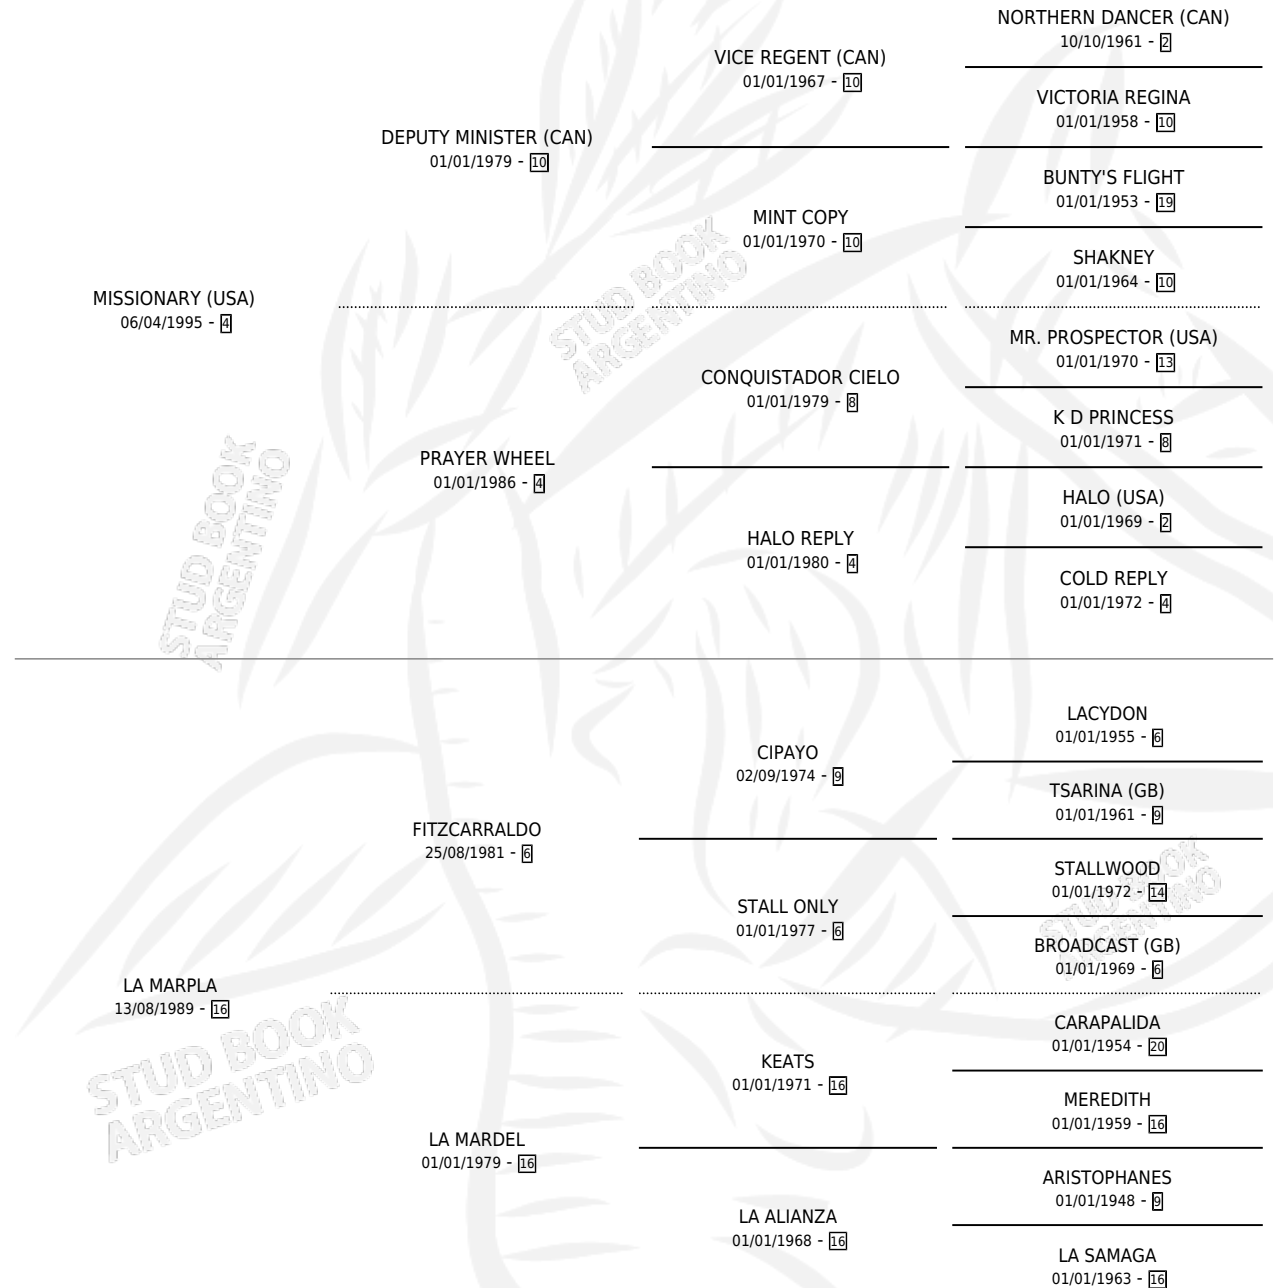

LEALE

por **MISSIONARY (USA)** y **LA MARPLA** por **FITZCARRALDO**

Argentina · Macho · Zaino · SP · 20/07/2003
Familia 16-e · Volumen 38

ESTADO

TIPIFICACIÓN SANGUÍNEA	✓
TIPIFICACIÓN POR ADN	✓
PASAPORTE	X
IDENTIFICACIÓN POR MICROCHIP	X
REPRODUCTOR	X

Lugar de nacimiento: Las Camelias

Criador: Las Camelias

PEDIGREE

CAMPAÑA

Solo carreras oficiales de Argentina

POR EDAD

EDAD	CC	1°	2°	3°	4°	5°	NP	CLC	CLG	CLCG1	CLGG1	IMPORTE	GANANCIA / CC
3 AÑOS	3	1	1	0	0	0	1	0	0	0	0	\$22,950	\$7,650
4 AÑOS	10	1	0	0	2	0	7	0	0	0	0	\$22,470	\$2,247
5 AÑOS	4	0	1	1	0	0	2	0	0	0	0	\$6,650	\$1,663
TOTALES	17	2	2	1	2	0	10	0	0	0	0	\$52,070	\$3,063
%		11.8%	11.8%	5.9%	11.8%	0.0%	58.8%	0.0%	0.0%	0.0%	0.0%		

Ganador de 2 carreras en San Isidro - \$52,070, a los 3 y 4 años.

POR DISTANCIA

HIPODROMO	CC	1°	2°	3°	4°	5°	NP	CLC	CLG	CLCG1	CLGG1	IMPORTE
PALERMO	4	0	1	1	0	0	2	0	0	0	0	\$6,650
1000 MTS	2	0	1	1	0	0	0	0	0	0	0	\$6,650
1200 MTS	1	0	0	0	0	0	1	0	0	0	0	\$0
1400 MTS	1	0	0	0	0	0	1	0	0	0	0	\$0
SAN ISIDRO	11	2	1	0	1	0	7	0	0	0	0	\$44,100
1200 MTS	6	2	0	0	0	0	4	0	0	0	0	\$36,000
1000 MTS	3	0	1	0	0	0	2	0	0	0	0	\$5,950
1400 MTS	2	0	0	0	1	0	1	0	0	0	0	\$2,150
LA PLATA	2	0	0	0	1	0	1	0	0	0	0	\$1,320
1400 MTS	1	0	0	0	0	0	1	0	0	0	0	\$0
1200 MTS	1	0	0	0	1	0	0	0	0	0	0	\$1,320