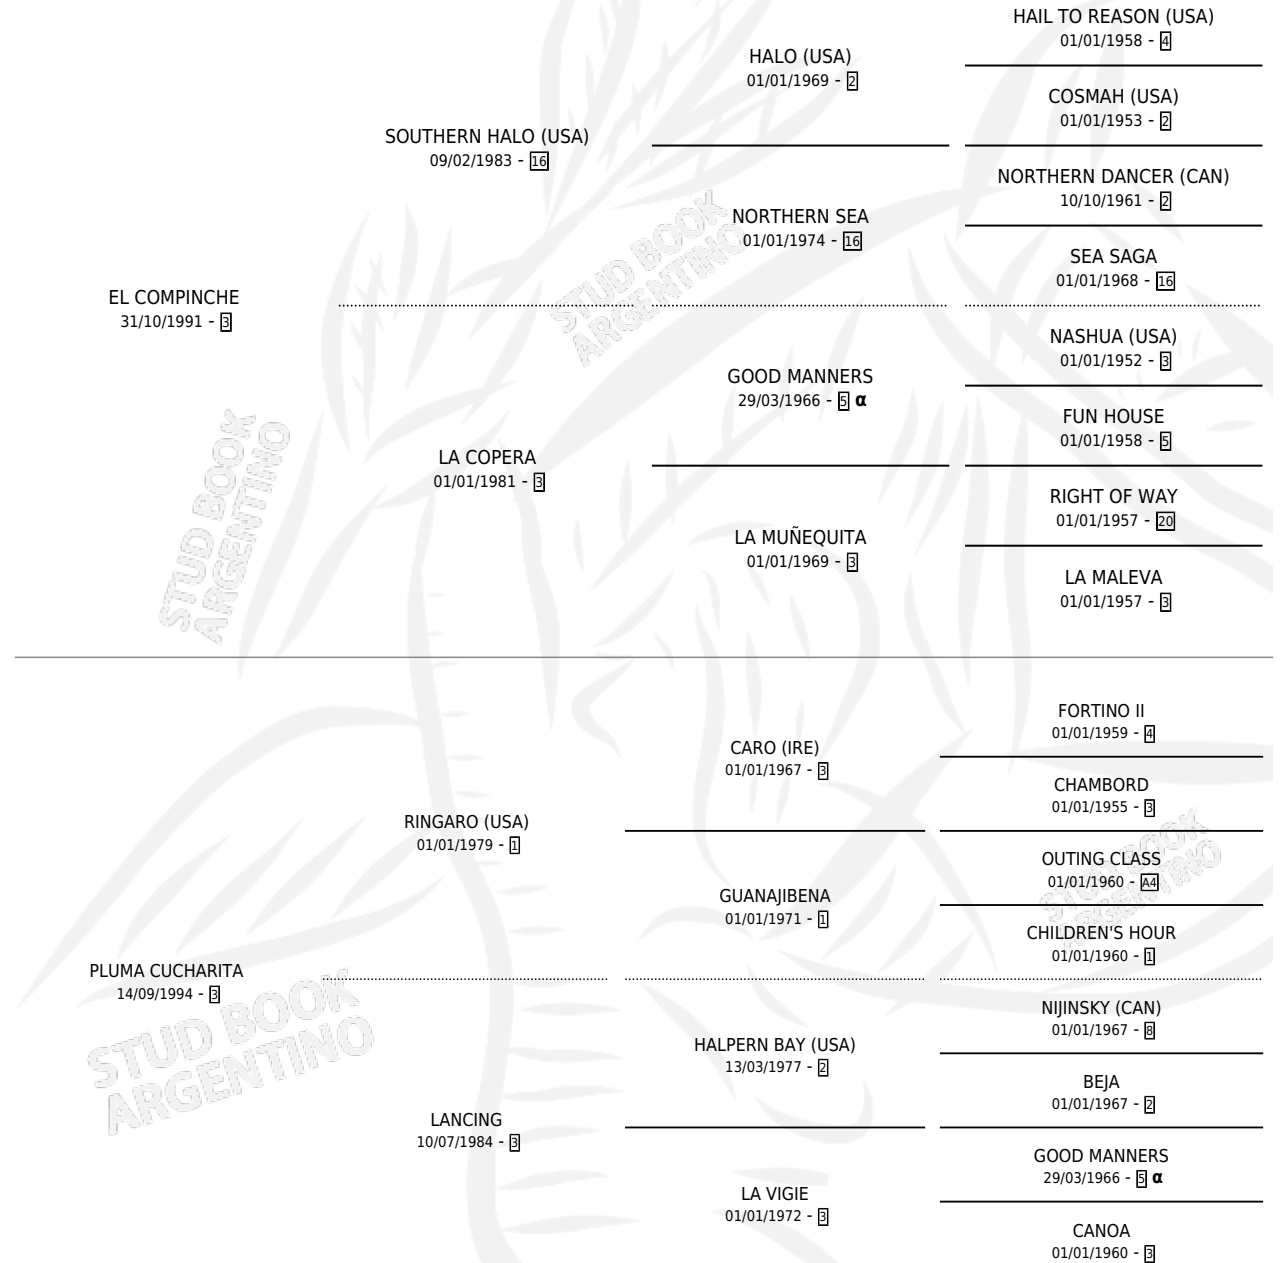

PLUMINCHE

por **EL COMPINCHE** y **PLUMA CUCHARITA** por **RINGARO**
(USA)

Argentina · Macho · Tordillo · SP · 17/07/2003
Familia 3-b · Volumen 38

ESTADO

TIPIFICACIÓN SANGUÍNEA	✓
TIPIFICACIÓN POR ADN	✓
PASAPORTE	X
IDENTIFICACIÓN POR MICROCHIP	X
REPRODUCTOR	X

Lugar de nacimiento: Don Santiago

Criador: Sin dato

PEDIGREE

INBREEDING : α

CAMPAÑA

Solo carreras oficiales de Argentina

POR EDAD

EDAD	CC	1°	2°	3°	4°	5°	NP	CLC	CLG	CLCG1	CLGG1	IMPORTE	GANANCIA / CC
3 AÑOS	4	0	1	0	1	0	2	0	0	0	0	\$5,510	\$1,378
4 AÑOS	5	1	0	1	0	0	3	0	0	0	0	\$19,960	\$3,992
TOTALES	9	1	1	1	1	0	5	0	0	0	0	\$25,470	\$2,830
%		11.1%	11.1%	11.1%	11.1%	0.0%	55.6%	0.0%	0.0%	0.0%	0.0%		

Ganador en Palermo - \$25,470, a los 4 años.

POR DISTANCIA

HIPODROMO	CC	1°	2°	3°	4°	5°	NP	CLC	CLG	CLCG1	CLGG1	IMPORTE
PALERMO	3	1	0	0	0	0	2	0	0	0	0	\$17,000
1400 MTS	2	1	0	0	0	0	1	0	0	0	0	\$17,000
1600 MTS	1	0	0	0	0	0	1	0	0	0	0	\$0
LA PLATA	5	0	1	1	1	0	2	0	0	0	0	\$8,470
1400 MTS	2	0	0	0	0	0	2	0	0	0	0	\$0
1600 MTS	3	0	1	1	1	0	0	0	0	0	0	\$8,470
SAN ISIDRO	1	0	0	0	0	0	1	0	0	0	0	\$0
1400 MTS	1	0	0	0	0	0	1	0	0	0	0	\$0