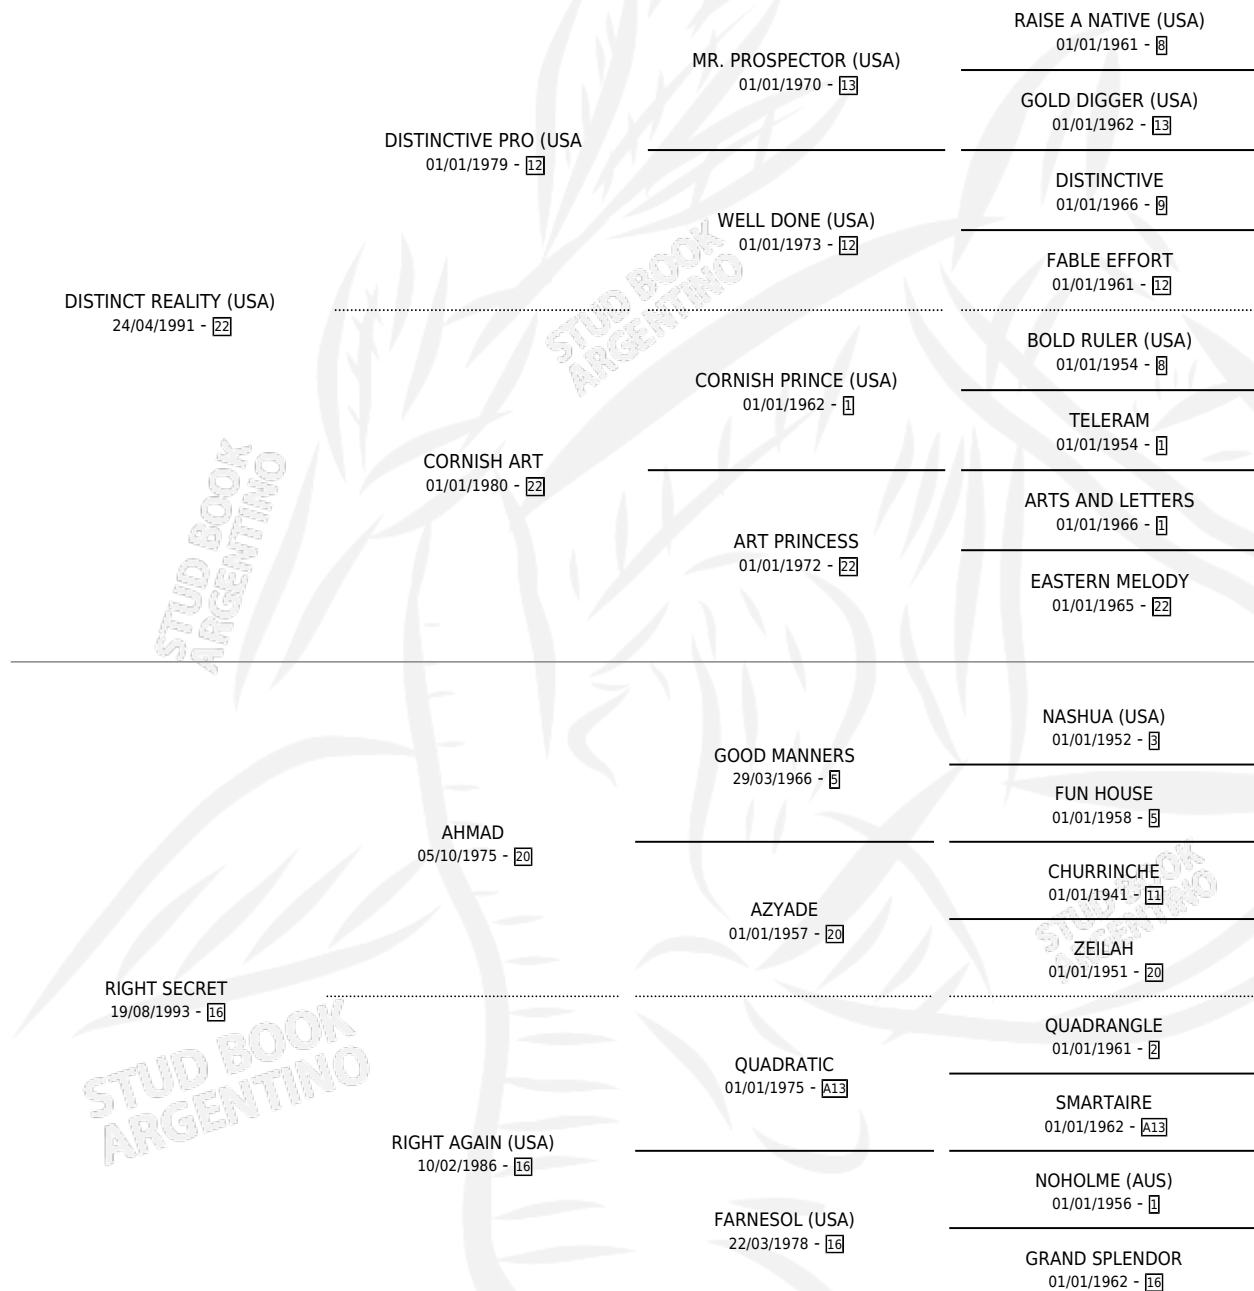

LADY GUADI

por **DISTINCT REALITY (USA)** y **RIGHT SECRET** por **AHMAD**

Argentina · Hembra · Zaino · SP · 10/07/2003
Familia 16-a · Volumen 38

ESTADO

TIPIFICACIÓN SANGUÍNEA	X
TIPIFICACIÓN POR ADN	X
PASAPORTE	X
IDENTIFICACIÓN POR MICROCHIP	X
REPRODUCTOR	X

Lugar de nacimiento: Las Camelias

Criador: Sin dato

PEDIGREE

LADY GUADI

Datos oficiales del Stud Book Argentino

Documento generado el 12/06/2026

studbook.org.ar