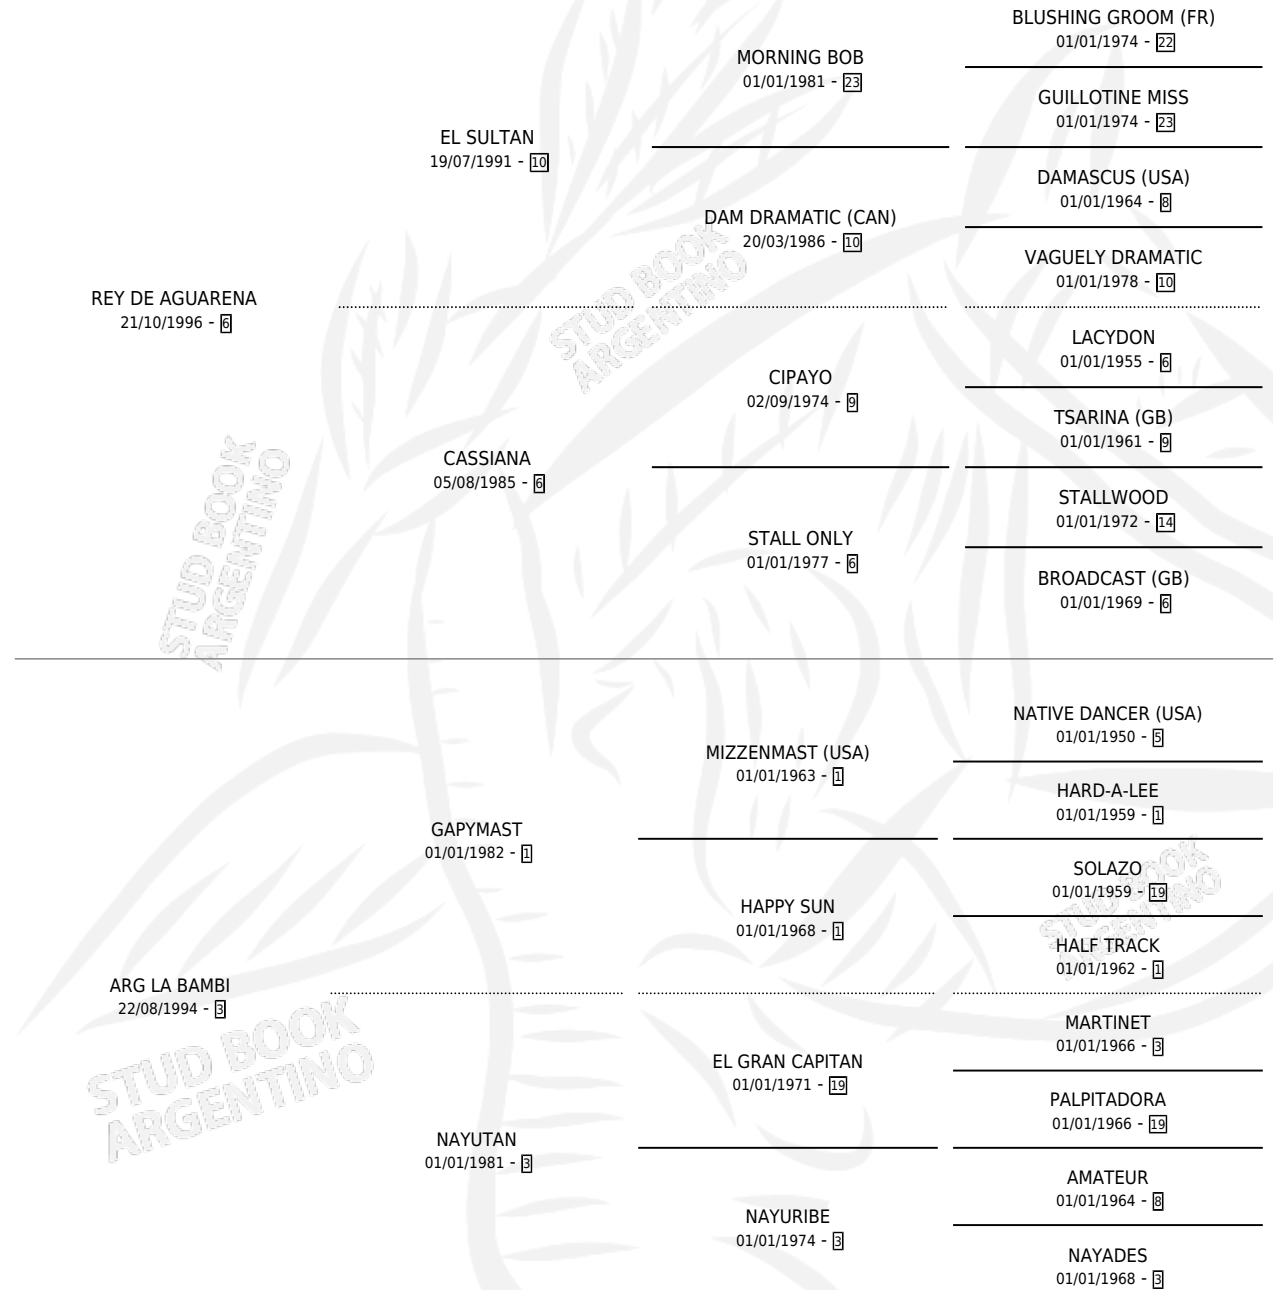

BAMBI REY

por REY DE AGUARENA y ARG LA BAMBI por GAPYMAST

Argentina · Macho · Tordillo · SP · 26/07/2003
Familia 3-j · Volumen 38

ESTADO

TIPIFICACIÓN SANGUÍNEA	✓
TIPIFICACIÓN POR ADN	✓
PASAPORTE	X
IDENTIFICACIÓN POR MICROCHIP	X
REPRODUCTOR	X

Lugar de nacimiento: A.r.g.

Criador: A.r.g.

PEDIGREE