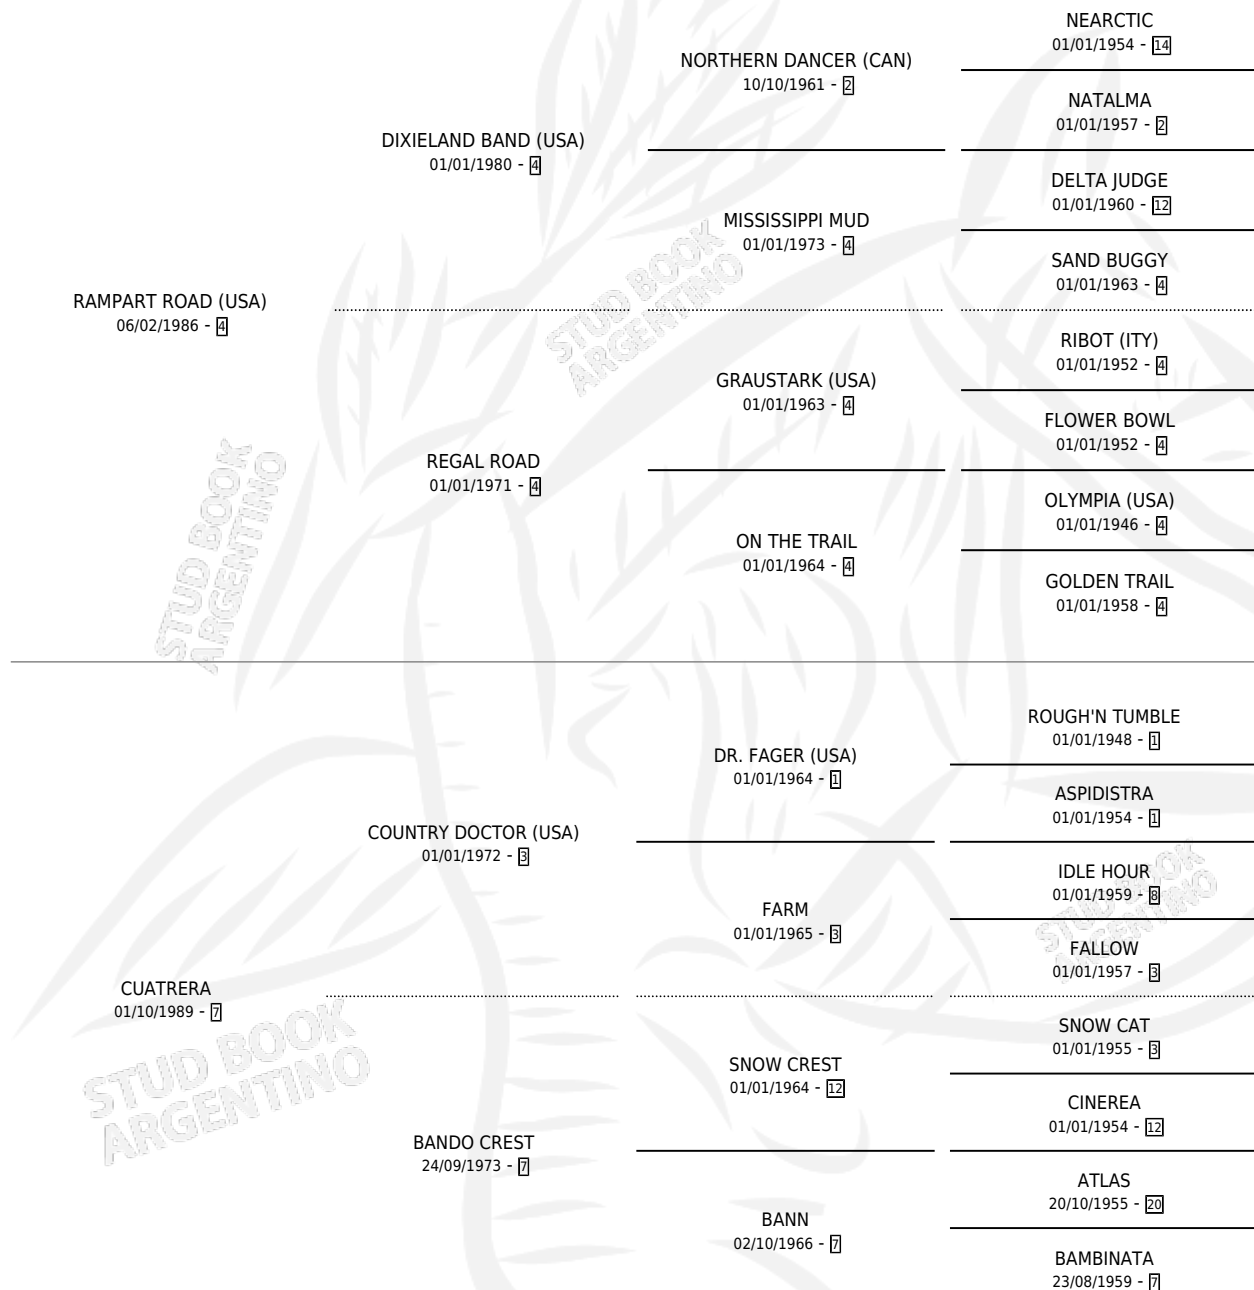

DR. ROAD

por **RAMPART ROAD (USA)** y **CUATRERA** por **COUNTRY DOCTOR (USA)**

Argentina · Macho · Alazan Tostado · SP · 28/08/2003
Familia 7 · Volumen 38

ESTADO

TIPIFICACIÓN SANGUÍNEA	✓
TIPIFICACIÓN POR ADN	X
PASAPORTE	X
IDENTIFICACIÓN POR MICROCHIP	X
REPRODUCTOR	X

Lugar de nacimiento: Don Florentino
Criador: Haras Don Florentino S.A.

PEDIGREE

CAMPAÑA

Solo carreras oficiales de Argentina

POR EDAD

EDAD	CC	1°	2°	3°	4°	5°	NP	CLC	CLG	CLCG1	CLGG1	IMPORTE	GANANCIA / CC
3 AÑOS	2	0	0	0	0	0	2	0	0	0	0	\$0	\$0
4 AÑOS	1	0	0	0	0	0	1	0	0	0	0	\$0	\$0
TOTALES	3	0	0	0	0	0	3	0	0	0	0	\$0	\$0
%		0.0%	0.0%	0.0%	0.0%	0.0%	100%	0.0%	0.0%	0.0%	0.0%		