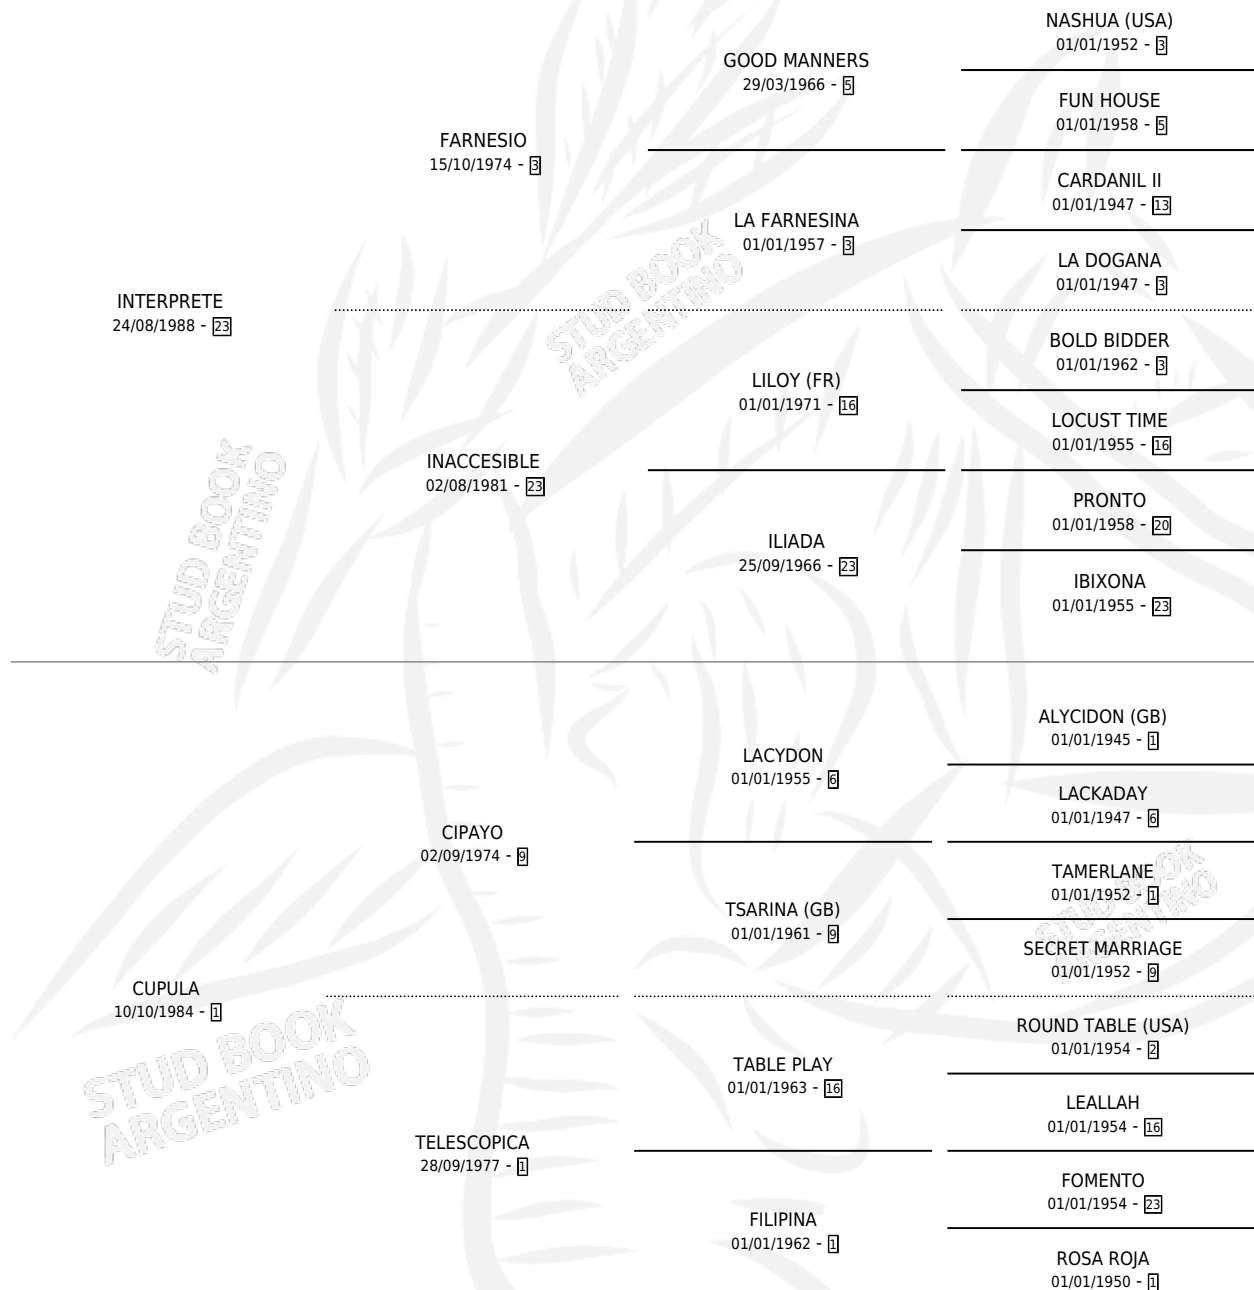

DON CUBITO

por INTERPRETE y CUPULA por CIPAYO

Argentina · Macho · Zaino · SP · 13/08/2003
Familia 1-s · Volumen 38

ESTADO

TIPIFICACIÓN SANGUÍNEA	X
TIPIFICACIÓN POR ADN	X
PASAPORTE	X
IDENTIFICACIÓN POR MICROCHIP	X
REPRODUCTOR	X

Lugar de nacimiento: San Benito

Criador: San Benito

PEDIGREE

DON CUBITO

Datos oficiales del Stud Book Argentino

Documento generado el 08/05/2026

studbook.org.ar