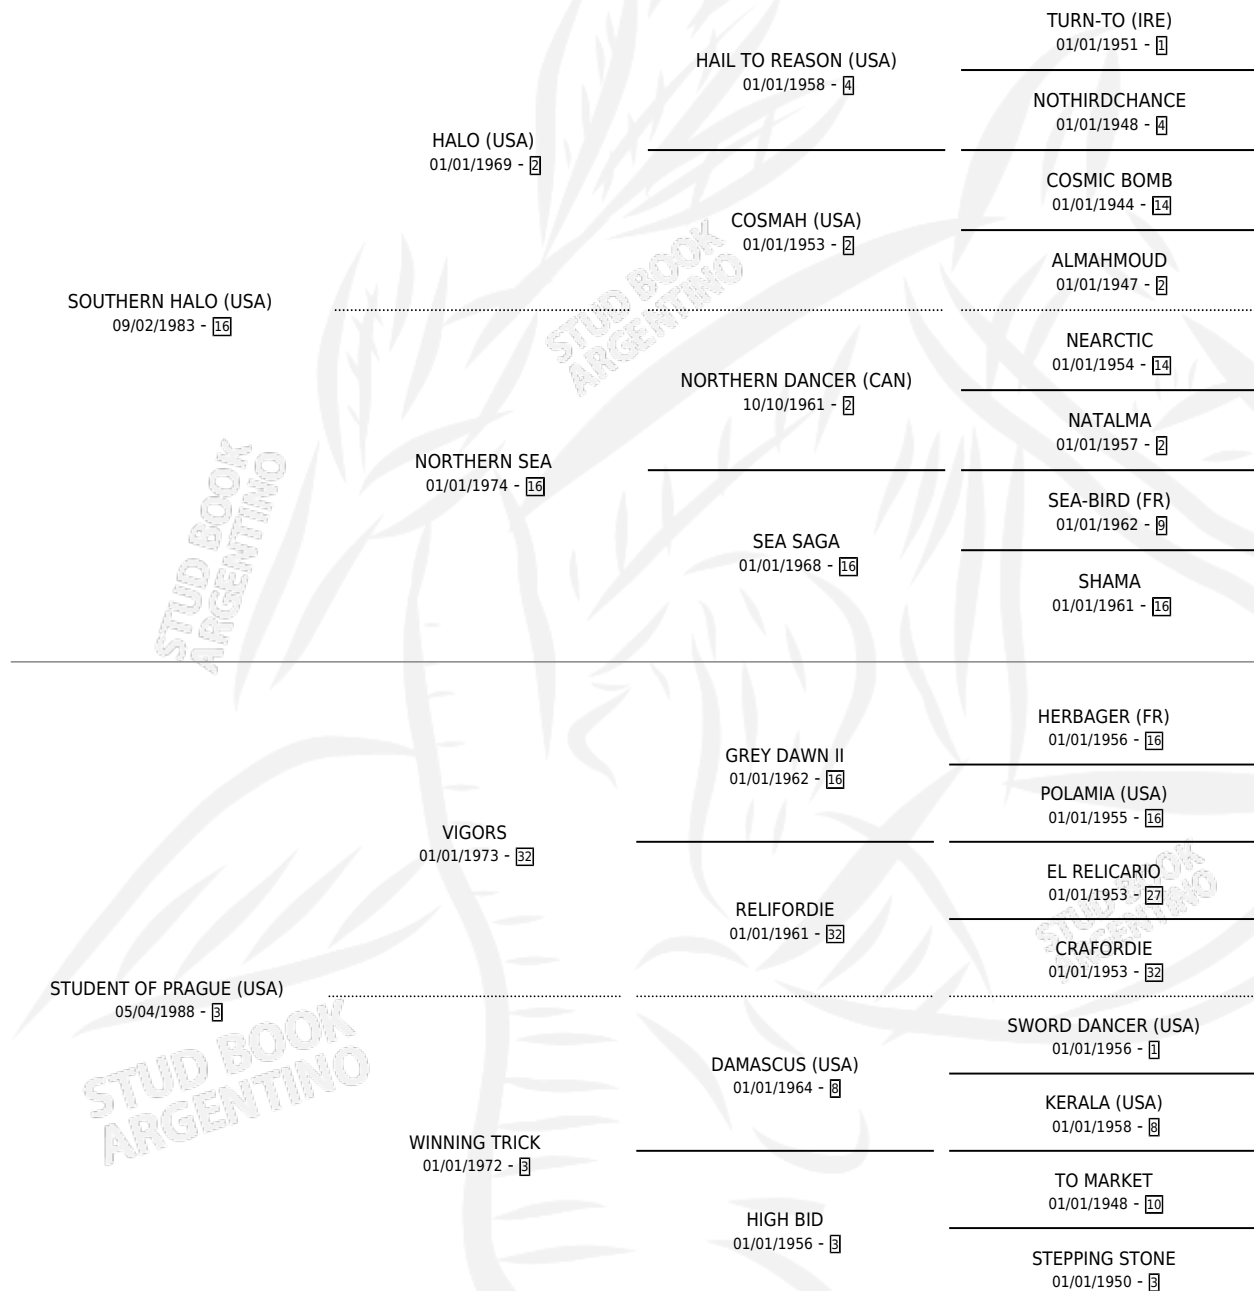

DOÑA STAR

por SOUTHERN HALO (USA) y STUDENT OF PRAGUE (USA) por VIGORS

Argentina · Hembra · Zaino Doradillo · SP · 13/08/2003
Familia 3-n · Volumen 38

ESTADO

TIPIFICACIÓN SANGUÍNEA	✓
TIPIFICACIÓN POR ADN	✓
PASAPORTE	X
IDENTIFICACIÓN POR MICROCHIP	X
REPRODUCTOR	✓

Lugar de nacimiento: San Benito

Criador: San Benito

~

HIJOS

	MACHOS	HEMBRAS
10 NACIERON	4	6
10 CORRIERON	4	6
6 GANARON	2	4

0	0	0
GANADORES CL	GANADORES GR	GANADORES G1

PEDIGREE

CAMPAÑA

Solo carreras oficiales de Argentina

POR EDAD

EDAD	CC	1°	2°	3°	4°	5°	NP	CLC	CLG	CLCG1	CLGG1	IMPORTE	GANANCIA / CC
3 AÑOS	10	1	4	1	0	2	2	0	0	0	0	\$41,650	\$4,165
4 AÑOS	3	2	0	0	1	0	0	0	0	0	0	\$36,200	\$12,067
TOTALES	13	3	4	1	1	2	2	0	0	0	0	\$77,850	\$5,988
%		23.1%	30.8%	7.7%	7.7%	15.4%	15.4%	0.0%	0.0%	0.0%	0.0%		

Ganadora de 3 carreras en Palermo y La Plata - \$77,850, a los 3 y 4 años.

POR DISTANCIA

HIPODROMO	CC	1°	2°	3°	4°	5°	NP	CLC	CLG	CLCG1	CLGG1	IMPORTE
LA PLATA	1	1	0	0	0	0	0	0	0	0	0	\$15,500
1400 MTS	1	1	0	0	0	0	0	0	0	0	0	\$15,500
PALERMO	6	2	0	1	1	1	1	0	0	0	0	\$42,000
1400 MTS	3	1	0	1	1	0	0	0	0	0	0	\$23,175
1200 MTS	2	1	0	0	0	1	0	0	0	0	0	\$18,825
1000 MTS	1	0	0	0	0	0	1	0	0	0	0	\$0
SAN ISIDRO	6	0	4	0	0	1	1	0	0	0	0	\$20,350
1400 MTS	2	0	2	0	0	0	0	0	0	0	0	\$9,800
1200 MTS	4	0	2	0	0	1	1	0	0	0	0	\$10,550