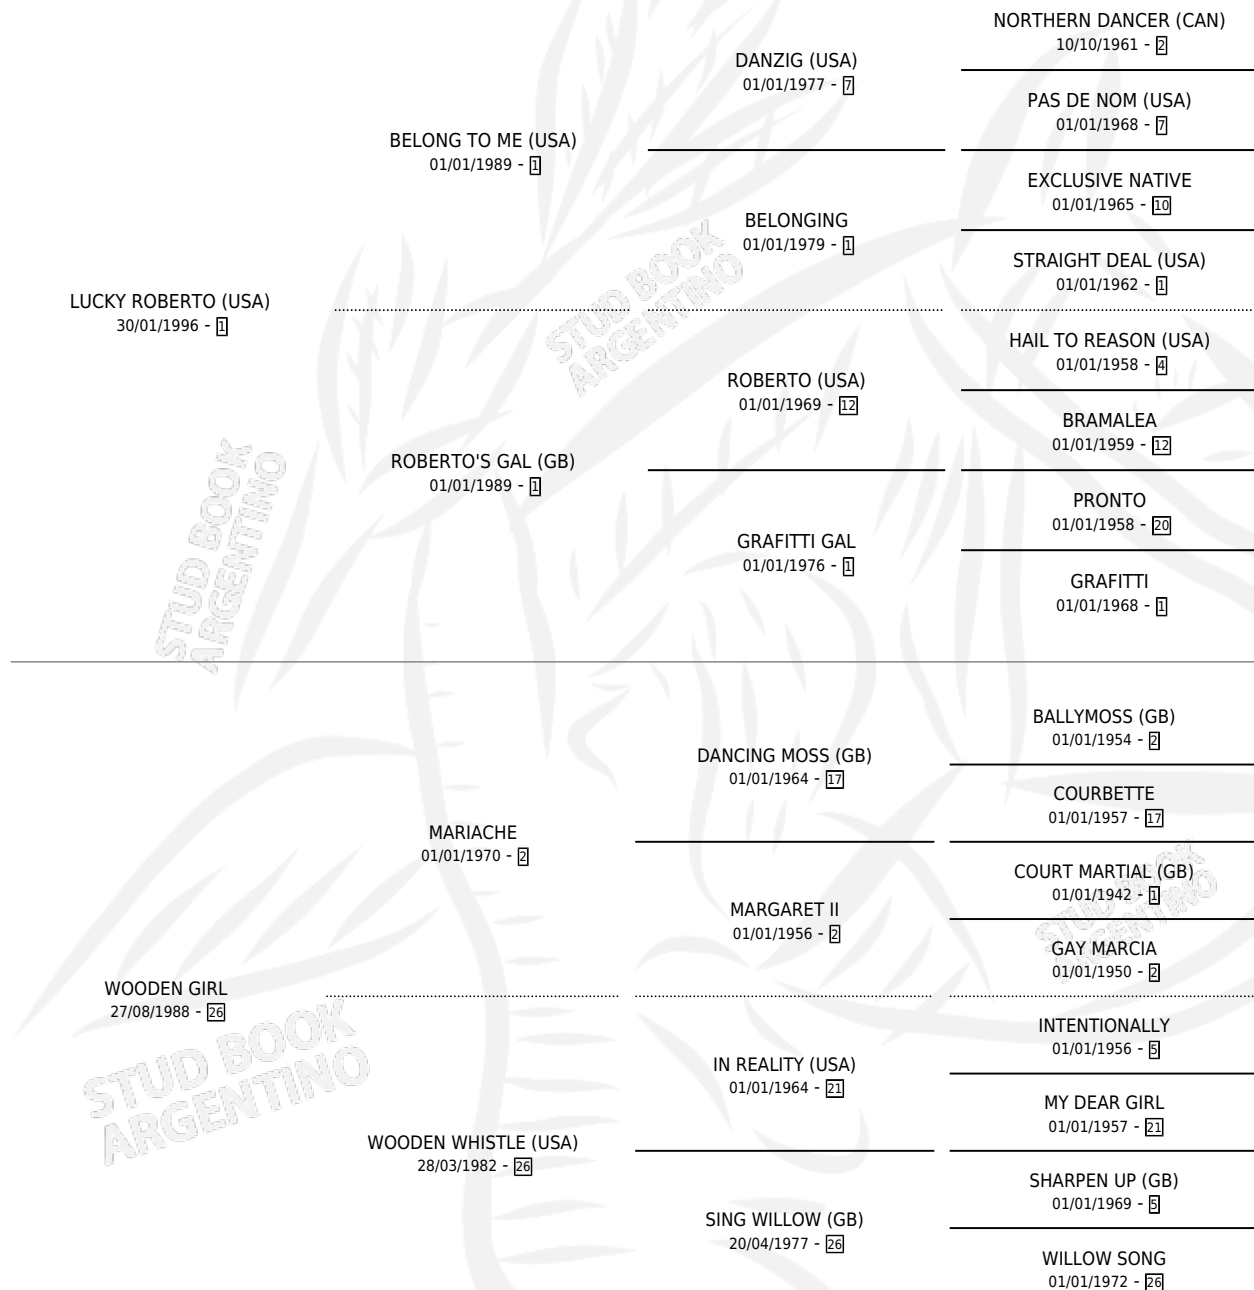

DOÑA WANDA

por **LUCKY ROBERTO (USA)** y **WOODEN GIRL** por **MARIACHE**

Argentina · Hembra · Zaino · SP · 12/08/2003
Familia 26 · Volumen 38

ESTADO

TIPIFICACIÓN SANGUÍNEA	✓
TIPIFICACIÓN POR ADN	X
PASAPORTE	X
IDENTIFICACIÓN POR MICROCHIP	X
REPRODUCTOR	X

Lugar de nacimiento: San Benito
Criador: Mateos Raul Osvaldo

PEDIGREE