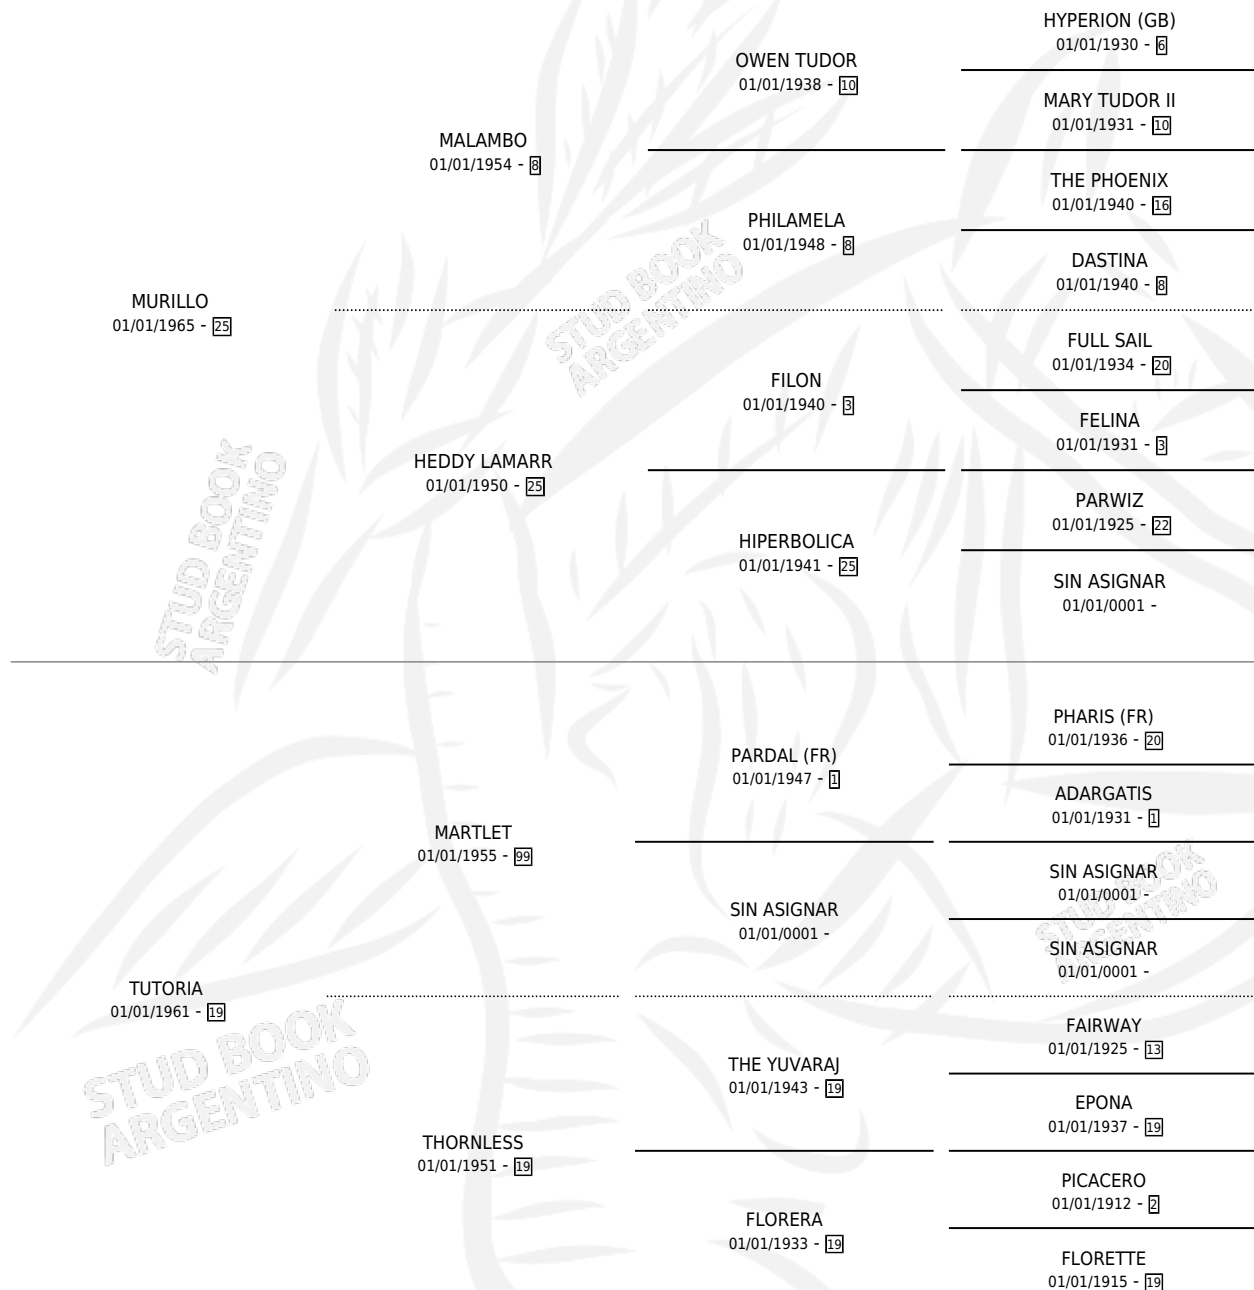

MUEBLERIA

por MURILLO y TUTORIA por MARTLET

Argentina · Hembra · Zaino · SP · 01/01/1974
Familia 19 · Volumen 28

ESTADO

TIPIFICACIÓN SANGUÍNEA	X
TIPIFICACIÓN POR ADN	X
PASAPORTE	X
IDENTIFICACIÓN POR MICROCHIP	X
REPRODUCTOR	✓

Lugar de nacimiento: Campo particular

Criador: Sin dato

~

HIJOS

	MACHOS	HEMBRAS
4 NACIERON	3	1
SIN ACTUACIONES		

PEDIGREE