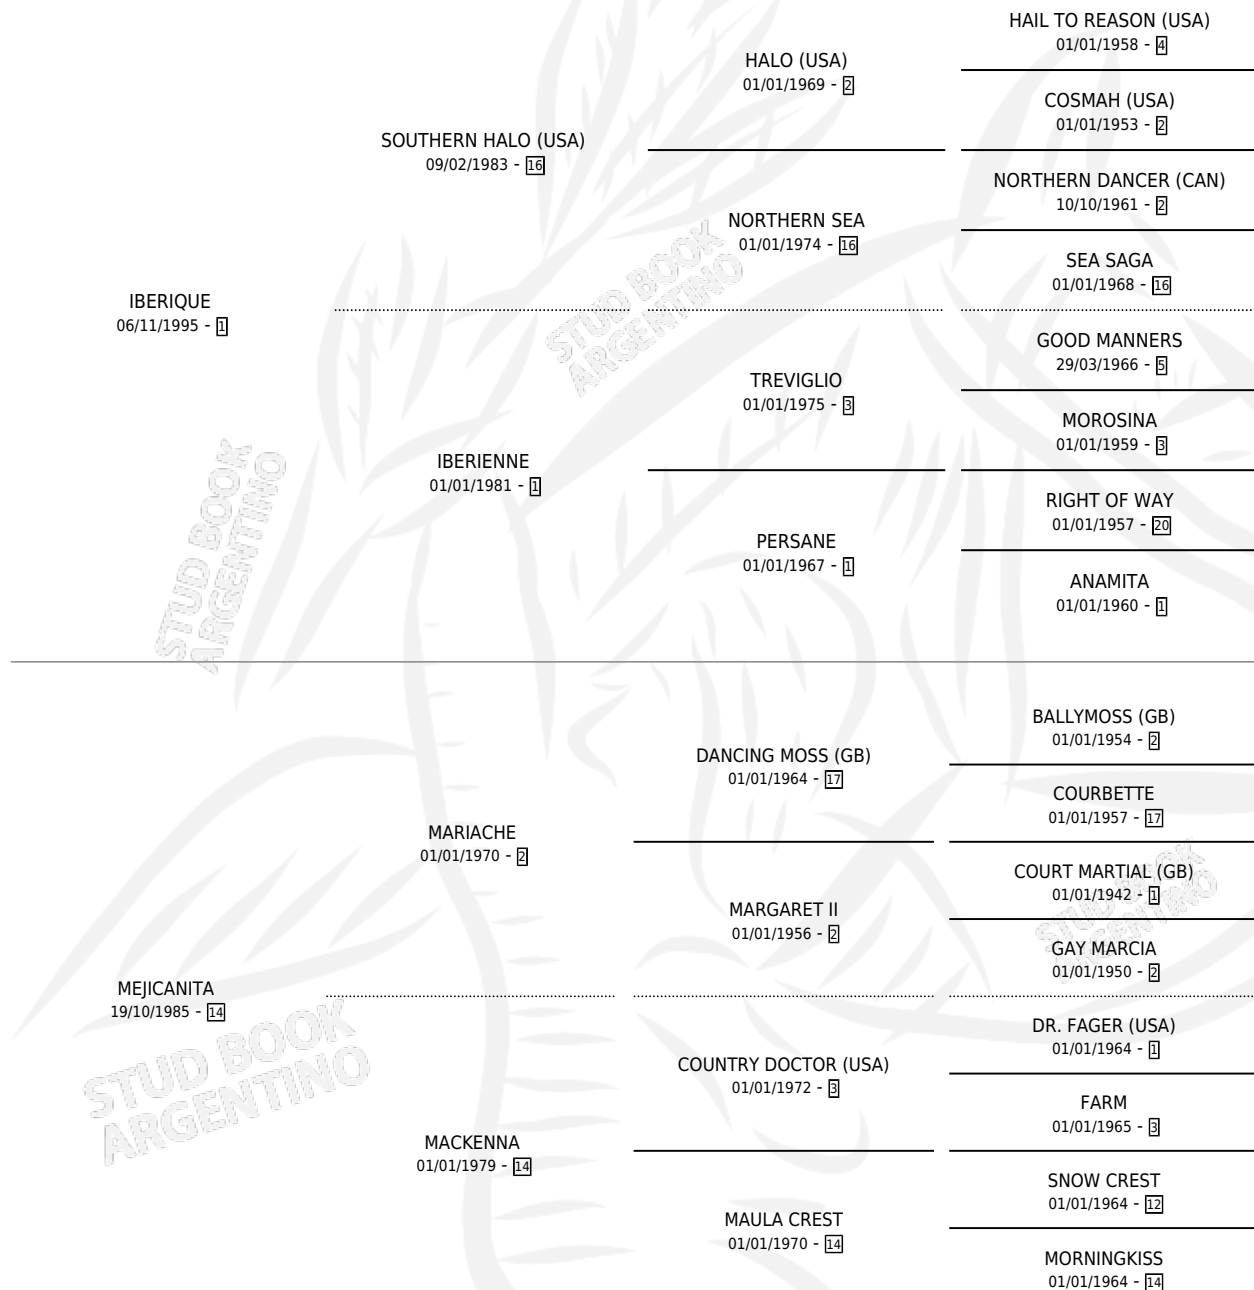

CHARRA GALA

por **IBERIQUE** y **MEJICANITA** por **MARIACHE**

Argentina · Hembra · Alazan · SP · 19/08/2003
Familia 14 · Volumen 38

ESTADO

TIPIFICACIÓN SANGUÍNEA	✓
TIPIFICACIÓN POR ADN	✓
PASAPORTE	X
IDENTIFICACIÓN POR MICROCHIP	X
REPRODUCTOR	✓

Lugar de nacimiento: Vadarkblar

Criador: Vadarkblar

~

HIJOS

	MACHOS	HEMBRAS
6 NACIERON	2	4
4 CORRIERON	2	2
1 GANARON	1	0
0 GANADORES CL	0 GANADORES GR	0 GANADORES G1

PEDIGREE

CAMPAÑA

Solo carreras oficiales de Argentina