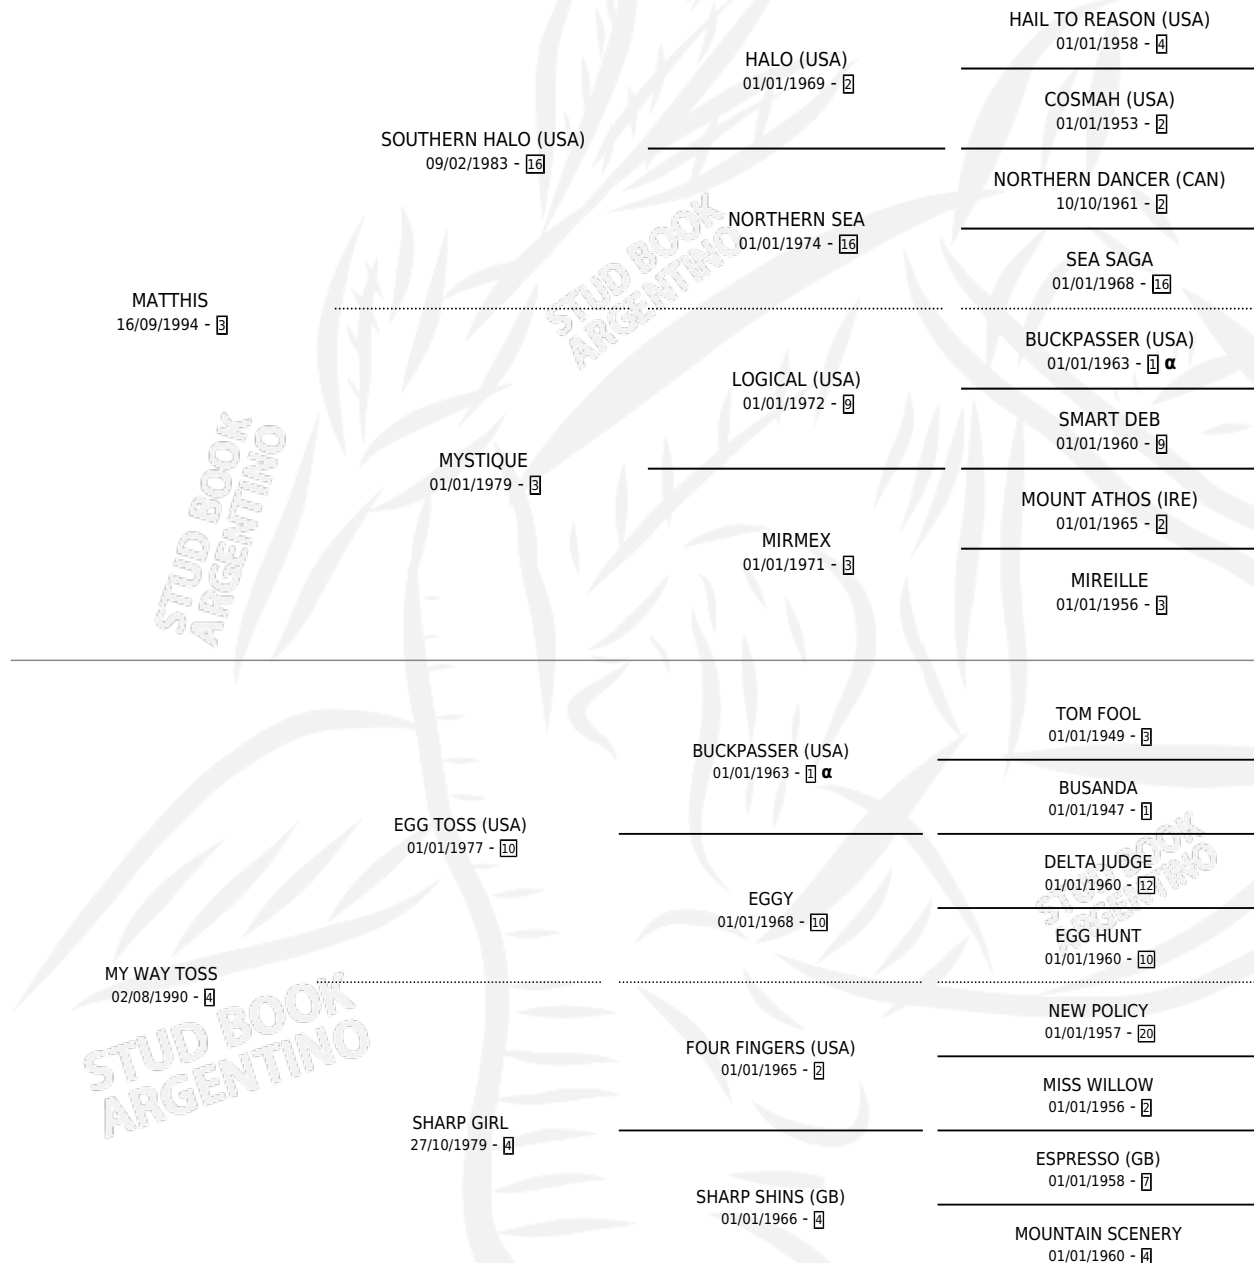

PINTA CAMINOS

por **MATTHIS** y **MY WAY TOSS** por **EGG TOSS (USA)**

Argentina · Hembra · Zaino Doradillo · SP · 25/08/2003
Familia 4-I · Volumen 38

ESTADO

TIPIFICACIÓN SANGUÍNEA	✓
TIPIFICACIÓN POR ADN	✓
PASAPORTE	X
IDENTIFICACIÓN POR MICROCHIP	X
REPRODUCTOR	✓

Lugar de nacimiento: Vadarkblar

Criador: Vadarkblar

~

HIJOS

	MACHOS	HEMBRAS
5 NACIERON	2	3
1 CORRIERON	0	1
1 GANARON	0	1
0 GANADORES CL	0 GANADORES GR	0 GANADORES G1

PEDIGREE

INBREEDING : α

S

mientos 5 / Efectividad 55.56%

PADRILLO	PRODUCTO	CRIADOR	1ER SERVICIO	ÚLTIMO SERVICIO
TROPICAL NOV	∅		10/12/2015	15/12/2015
TROPICAL NOV	∅		09/11/2014	15/11/2014
TROPICAL NOV	LA MEDICA (H A, 31/10/2014)	UN PINAR	21/11/2013	26/11/2013
TROPICAL NOV	POSADENA LINDA (H Z, 13/11/2013)	UN PINAR	07/12/2012	12/12/2012
TROPICAL NOV	EL LENGUARAZ (M Z, 29/10/2012) •MURIÓ EL 02/11/2012•	UN PINAR	26/11/2011	28/11/2011
IBERIQUE	CIRCO RUSO (M A, 23/10/2011)	UN PINAR	17/10/2010	03/11/2010
IBERIQUE	∅		30/09/2009	05/10/2009
DON INCAUTO	∅		29/10/2008	29/10/2008
LAC AZUR	AZUL SENDA (H ZC, 31/08/2008)	VADARKBLAR	23/08/2007	25/08/2007